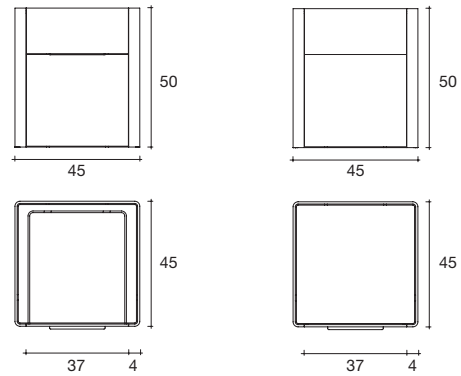

milo

modello registrato
registered model

DESIGN
ILARIA MARELLI

portata su ogni piano: 20 kg
load capacity on each shelf: 20 kg

Comodino con struttura in vetro curvato da 8 mm trasparente o fumé. Dotazione: ripiano in vetro da 8 mm trasparente o fumé, retroverniciato nero o extralight retroverniciato bianco, cassetto in legno laccato bianco o nero con frontale in vetro. Reggipiani in vetro.

Il comodino può essere dotato di 2, 3 ripiani oppure 2 ripiani ed un cassetto nelle combinazioni proposte.

Bedside table in curved transparent or smoked glass, 8 mm-thick. Accessories: 8 mm-thick glass shelf in the following finishing options: transparent glass, smoked glass, black backstained glass, extralight white backstained glass wooden drawer black or white lacquered, with glass front backstained respectively black or white. Glass shelves support. The bedside table can be fitted with 2, 3 shelves or 2 shelves and one drawer.

dimensioni L, P, H
dimensions L, W, H
(cm)

COD./CODE L P/W H

VERSIONE CON STRUTTURA IN VETRO TRASPARENTE: TRANSPARENT-GLASS STRUCTURE VERSION:

2 ripiani trasparenti. 2 transparent shelves.	1904/2T	45	45	50
3 ripiani trasparenti. 3 transparent shelves.	1904/3T	45	45	50
2 ripiani bianchi / 1 cassetto bianco. 2 white shelves / 1 white drawer.	1906/B	45	45	50
2 ripiani neri / 1 cassetto nero. 2 black shelves / 1 black drawer.	1906/N	45	45	50

VERSIONE CON STRUTTURA FUMÉ: SMOKED-GLASS STRUCTURE VERSION:

2 ripiani fumé. 2 smoked shelves.	1914/2T	45	45	50
3 ripiani fumé. 3 smoked shelves.	1914/3T	45	45	50
2 ripiani bianchi / 1 cassetto bianco. 2 white shelves / 1 white drawer.	1916/B	45	45	50
2 ripiani neri / 1 cassetto nero. 2 black shelves / 1 black drawer.	1916/N	45	45	50