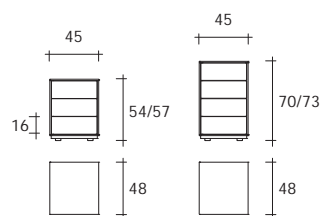

luminare cassetiera

modello registrato
registered model

DESIGN
ROBERTO PAOLI

portata per cassetto: 5 kg
load each drawer: 5 kg

Cassetiera in legno laccato opaco nei colori bianco o nero. Disponibile con 3 o 4 cassetti con frontali in vetro da 6 mm verniciati in abbinamento al colore della struttura. Disponibile anche con ruote piroettanti.

Drawer unit in white or black matt lacquered wood. Available with 3 or 4 drawers with 6 mm glass fronts varnished to match the structure colour. Also available with castors.

dimensioni L, P, H
dimensions L, W, H
(cm)

	COD./CODE	L	P/W	H
Struttura bianca, 3 cassetti con frontali in vetro verniciati bianchi. <i>White matt lacquered wood structure, 3 drawers with fronts in glass white varnished.</i>	C01	45	48	57
Struttura nera, 3 cassetti con frontali in vetro verniciati neri. <i>Black matt lacquered wood structure, 3 drawers with fronts in glass black varnished.</i>	C02	45	48	57
Struttura bianca, 4 cassetti con frontali in vetro verniciati bianchi. <i>White matt lacquered wood structure, 4 drawers with fronts in glass white varnished.</i>	C05	45	48	73
Struttura nera, 4 cassetti con frontali in vetro verniciati neri. <i>Black matt lacquered wood structure, 4 drawers with fronts in glass black varnished.</i>	C06	45	48	73