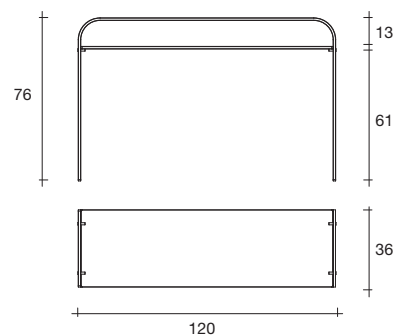

elementare

DESIGN
ENRICO TONUCCI

portata sul piano: 100 kg
portata sul ripiano: 30 kg
load capacity on the top: 100 kg
load capacity on each shelf: 30 kg

Consolle in vetro curvato da 12 mm.
Disponibile anche con ripiano in vetro
da 10 mm (L 117 cm, P 36 cm).

*Console in 12 mm-thick curved glass.
Also available with 10 mm-thick glass shelf
(L 117 cm, W 36 cm).*

dimensioni L, P, H
dimensions L, W, H
(cm)

COD./CODE L P/W H

Consolle. **1304** 120 36 76
Console.

Consolle con ripiano. **1310** 120 36 76
Console with 10 mm-thick glass shelf.