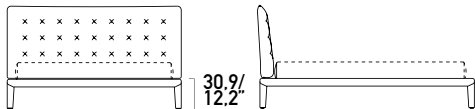

Bohème

letto / bed

Pagina_Page 60

Letto. Base in massello di rovere verniciato, con giroletto superiore rivestito in pelle o tessuto, o in massello di legno totalmente rivestito in pelle. Testata in legno imbottita in gomma poliuretana e fodera in fibra di poliestere. Rivestimento in pelle o tessuto trapuntato. Rete con doghe di faggio.

Art. LBH1S STANDARD

L/W 181 H 106 P/D 223
W 71.3" H 41.7" D 87.8"

Per materasso / For mattress

L/W 160 P/D 200
W 63" D 78.7"

Art. LBH1Q QUEEN SIZE

L/W 171 H 106 /D 226
W 67.3" H 41.7" D 89"

Per materasso / For mattress

L/W 150 P/D 203
W 59" D 79.9"

Art. LBH1K KING SIZE

L/W 214 H 106 P/D 226
W 84.2" H 41.7" D 89"

Per materasso / For mattress

L/W 193 P/D 203
W 76" D 79.9"

Art. LBH1E EUROPE

L/W 201 H 106 P/D 223
W 79.1" H 41.7" D 87.8"