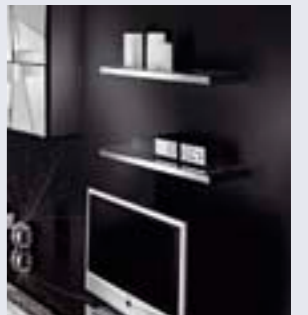

Psiche

design 2008/2009
Giovanni T. Garattoni
P. 110