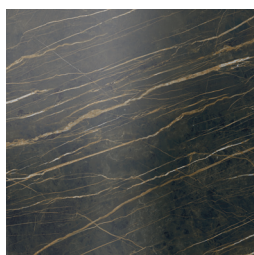

Tavolo alto / dining table

Piano vetro / glass top

TRASPARENTE
TRANSPARENT

EXTRACHIARO
EXTRA CLEAR

FUME'
SMOKED

Piano ceramica / ceramic top

NOIR DESIR OPACO
MATT NOIR DESIR

NOIR DESIR LUCIDO
POLISHED NOIR DESIR

EMPERADOR OPACO
MATT EMPERADOR

EMPERADOR LUCIDO
POLISHED EMPERADOR

GRIGIO OROBICO LUCIDO
POLISHED OROBIC GREY

CALACATTA ARABESCATO
LUCIDO
POLISHED ARABESQUE
CALACATTA

PIETRA DI SAVOIA
ANTRACITE OPACO
PIETRA DI SAVOIA
ANTHRACITE MATT

Basamento metallo / metal base

NERO GRAFITE OPACO
MATT GRAPHITE BLACK

BIANCO OPACO
MATT WHITE

BRONZO SPAZZOLATO
VERNICIATO
PAINTED BRUSHED BRONZE