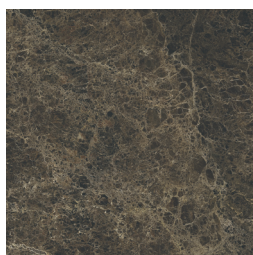

Tavolo alto / dining table

Piano vetro / glass top

TRASPARENTE
TRANSPARENT

EXTRACHIARO
EXTRA CLEAR

FUME'
SMOKED

Piano ceramica / ceramic top

NOIR DESIR OPACO
MATT NOIR DESIR

NOIR DESIR LUCIDO
POLISHED NOIR DESIR

EMPERADOR OPACO
MATT EMPERADOR

EMPERADOR LUCIDO
POLISHED EMPERADOR

GRIGIO OROBICO LUCIDO
POLISHED OROBIC GREY

CALACATTA ARABESCATO
LUCIDO
POLISHED ARABESQUE
CALACATTA

PIETRA DI SAVOIA
ANTRACITE OPACO
PIETRA DI SAVOIA
ANTHRACITE MATT

Basamento metallo / metal base

NERO GRAFITE OPACO
MATT GRAPHITE BLACK

BIANCO OPACO
MATT WHITE

BRONZO SPAZZOLATO
VERNICIATO
PAINTED BRUSHED BRONZE