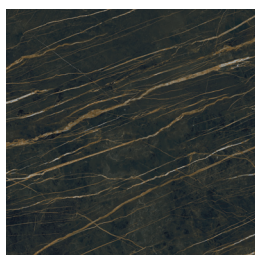

Tavolo alto / dining table

Piano vetro / glass top

TRASPARENTE
TRANSPARENT

EXTRACHIARO
EXTRA CLEAR

FUME'
SMOKED

Piano ceramica / ceramic top

NOIR DESIR OPACO
MATT NOIR DESIR

NOIR DESIR LUCIDO
POLISHED NOIR DESIR

EMPERADOR OPACO
MATT EMPERADOR

EMPERADOR LUCIDO
POLISHED EMPERADOR

GRIGIO OROBICO LUCIDO
POLISHED OROBIC GREY

CALACATTA ARABESCATO
LUCIDO
POLISHED ARABESQUE
CALACATTA

PIETRA DI SAVOIA
ANTRACITE OPACO
PIETRA DI SAVOIA
ANTHRACITE MATT

Basamento metallo / metal base

NERO GRAFITE OPACO
MATT GRAPHITE BLACK

BIANCO OPACO
MATT WHITE

BRONZO SPAZZOLATO
VERNICIATO
PAINTED BRUSHED BRONZE