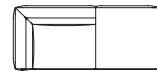

Art. DCL 242 Dx/Sx
L/W 242 H 66 P/D 95
W 95.3" H 26" D 37.4"

Elemento terminale e angolare destro o sinistro.
Left or right, ending and corner element.

Art. DCLT 164 Dx/Sx
L/W 164 H 66 P/D 95
W 64.6" H 26" D 37.4"

Art. DCLT 190 Dx/Sx
L/W 190 H 66 P/D 95
W 74.8" H 26" D 37.4"

Art. DCLT 216 Dx/Sx
L/W 216 H 66 P/D 95
W 85" H 26" D 37.4"

Art. DCLT 242 Dx/Sx
L/W 242 H 66 P/D 95
W 95.3" H 26" D 37.4"

Elemento angolare destro o sinistro.
Left or right corner element.