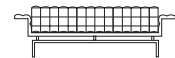

Art. 9003
L/W 240 H 75 P/D 80
W 94.5" H 29.5" D 31.5"