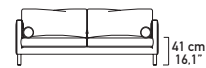

Poltrona.
Armchair.

Art. DDO 82
L/W 82 H 80 P/D 95
W 32.3" H 31.5" D 37.4"

Art. DDO 232
L/W 232 H 80 P/D 95
W 91.3" H 31.5" D 37.4"

Divani.
Sofas.

Art. DDO 192
L/W 192 H 80 P/D 95
W 75.6" H 31.5" D 37.4"

Art. DDO 252
L/W 252 H 80 P/D 95
W 99.2" H 31.5" D 37.4"