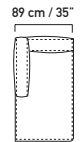

Art. DLBD 248 DX/SX
Art. DLBD 248 DXB/SXB
L/W 248 H 65 P/D 90
W 97.6" H 25.6" D 35.4"

Elementi terminali destri o sinistri.
Left or right ending elements.

Art. DLBT 108 DX/SX
Art. DLBT 108 B DXB/SXB
L/W 108 H 65 P/D 90
W 42.5" H 25.6" D 35.4"

Art. DLBT 159 DX/SX
Art. DLBT 159 DXB/SXB
L/W 159 H 65 P/D 90
W 62.6" H 25.6" D 35.4"

Art. DLBT 178 DX/SX
Art. DLBT 178 B DXB/SXB
L/W 178 H 65 P/D 90
W 70.1" H 25.6" D 35.4"

Art. DLBT 197 DX/SX
Art. DLBT 197 B DXB/SXB
L/W 197 H 65 P/D 90
W 77.6" H 25.6" D 35.4"

Art. DLBT 229 DX/SX
L/W 229 H 65 P/D 90
W 89.8" H 25.6" D 35.4"

Elemento angolare.
Corner element.

Art. DLBA 108 DX/SX
L/W 108 H 65 P/D 90
W 42.5" H 25.6" D 35.4"

Elementi centrali.
Central elements.

Art. DLBC 89
L/W 89 H 65 P/D 90
W 35" H 25.6" D 35.4"

Art. DLBC 140
L/W 140 H 65 P/D 90
W 55.1" H 25.6" D 35.4"

Art. DLBC 178
L/W 178 H 65 P/D 90
W 70.1" H 25.6" D 35.4"

Chaise-longue con bracciolo destro o sinistro.
Chaise-longue with left or right armrest.