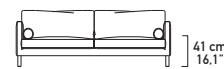

DOVER

DESIGN GIUSEPPE BAVUSO

Divano. Struttura in legno rivestita in gomma poliuretana e fodera in fibra di poliestere. Cuscino seduta in gomma poliuretana a densità differenziata e Dacron. Cuscino spalliera in piuma sterilizzata. Gambe in acciaio cromato_

Sofa. Wooden frame covered with polyurethane foam and polyester fiber. Seat cushion in polyurethane foam of different density and Dacron. Back cushion in sterilized feathers. Chrome-plated steel legs_

Poltrona.
Armchair.

Art. DDO 82
L/W 82 H 80 P/D 95
W 32.3" H 31.5" D 37.4"

Art. DDO 232
L/W 232 H 80 P/D 95
W 91.3" H 31.5" D 37.4"

Divani.
Sofas.

Art. DDO 192
L/W 192 H 80 P/D 95
W 75.6" H 31.5" D 37.4"

Art. DDO 252
L/W 252 H 80 P/D 95
W 99.2" H 31.5" D 37.4"

Art. DDO 212
L/W 212 H 80 P/D 95
W 83.5" H 31.5" D 37.4"

Pouff.
Ottoman.

Art. DDO 95
L/W 95 H 40 P/D 95
W 37.4" H 15.7" D 37.4"