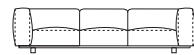

Art. DLB 248
Art. DLB 248 B
L/W 248 H 65 P/D 90
W 97.6" H 25.6" D 35.4"