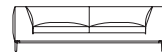

Divano.
Sofa.

50
19.7"

Art. DCL 190
L/W 190 H 66 P/D 95
W 74.8" H 26" D 37.4"

Art. DCL 216
L/W 216 H 66 P/D 95
W 85" H 26" D 37.4"

Art. DCL 242
L/W 242 H 66 P/D 95
W 95.3" H 26" D 37.4"

Art. DCL 268
L/W 268 H 66 P/D 95
W 105.5" H 26" D 37.4"