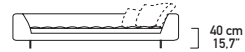

HAERO

Divano. Struttura in legno ricoperta in gomma poliuretana e fodera in fibra acrilica. Cuscini in poliuretano a densità differenziata e fodera in fibra acrilica. Base in alluminio spazzolato verniciato. Rivestimento in tessuto o pelle_

Sofa. Wooden frame covered in polyurethane foam and polyester fiber. Cushions in polyurethane foam of different density and polyester fiber. Base in brushed and painted aluminium. Fabric or leather covers_

Divano.
Sofa.