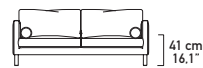

Poltrona.
Armchair.

Art. DDO 82
L/W 82 H 80 P/D 95
W 32.3" H 31.5" D 37.4"

Art. DDO 232
L/W 232 H 80 P/D 95
W 91.3" H 31.5" D 37.4"

Divani.
Sofas.

Art. DDO 192
L/W 192 H 80 P/D 95
W 75.6" H 31.5" D 37.4"

Art. DDO 252
L/W 252 H 80 P/D 95
W 99.2" H 31.5" D 37.4"