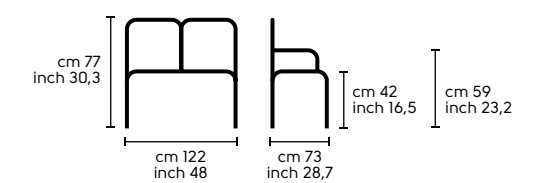

Design
Mauro Fadel
Billy

.01

.01
BILLY 1 acciaio cromo, ecopelle 7SH
WALTER coffee table acciaio cromo, acciaio satinato
BILLY 1 with chrome steel, 7SH ecoleather
WALTER coffee chrome steel table, satin steel

0

1

2

3

3-HPL

Struttura - Frame

Acciaio - Steel

Cromo - Chrome

Seduta e schienale - Seat and back

0-TS, 1-TS, 2-TS, 3-TS

Pelle - Leather

Ecopelle - Ecoleather

Tessuto - Fabric

Vedi campionario per scegliere il colore
Check the swatches for colours

3-HPL

HPL

Dimensioni - Dimensions

Billy 0-TS

Billy 1-TS

Billy 2-TS

Billy 3-TS

Billy 3HPL