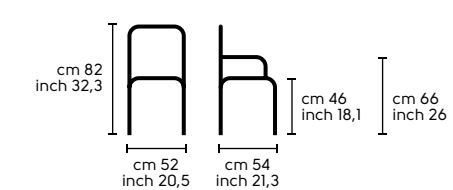

Note

Ola S OUT, P OUT
Sedia e poltrona adatta ad uso esterno. Impilabile fino ad 8 pezzi.
Chair and armchair suitable for outdoor use. Stackable up to 8 pieces.

Ola S IN, P IN, S LG, P LG, S CU, P CU, S TS, P TS
Sedia e poltrona impilabili fino a 8 pezzi.
Chair and armchair stackable up to 8 pieces.

Ola H65-H75 IN, OUT, LG
Sgabello fisso impilabile fino a 6 pezzi. Versione OUT adatta ad uso esterno.
Fixed stool stackable up to 6 pieces. OUT version suitable for outdoor use.

Ola H65-H75 CU, TS
Sgabello fisso impilabile fino a 4 pezzi.
Fixed stool stackable up to 4 pieces.

Struttura - Frame

LG, CU, TS

Acciaio - Steel

- Bianco - White
- Nero - Black
- Corda - Sand
- Grafite - Grafite
- Marrone - Brown

Struttura e seduta - Frame and seat

IN

Acciaio - Steel

- Bianco - White
- Nero - Black
- Azzurro - Light blue
- Industrial - Industrial
- Grafite - Grafite
- Marrone - Brown

OUT

Acciaio - Steel

- Bianco - White
- Nero - Black
- Azzurro - Light blue

Scocca - Shell

LG

Impiallacciato tinto - Lacquered veneered wood

- **I40** Naturale - Natural oak finish
- **I04** Nero - Black

Scocca - Shell

CU

Cuoio - Hide
Cuoio rigenerato - Regenerated hide

TS

Pelle - Leather
Ecopelle - Ecoleather
Tessuto - Fabric

Vedi campionario per scegliere il colore
Check the swatches for colours

Dimensioni - Dimensions

Ola S

Ola P

Ola H65

Ola H75