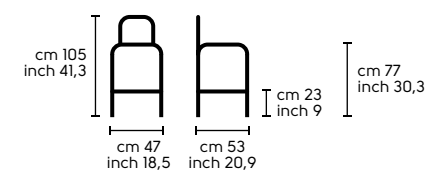

Design
Midj R&D
Wrap

.01
WRAP H75 acciaio grafite, tessuto 4BB
WRAP H75 graphite steel, 4BB fabric

Struttura - Frame

Acciaio - Steel

- Bianco - White
- Corda - Sand
- Grafite - Grafite
- Marrone - Brown

Scocca - Shell

- Pelle - Leather
- Ecopelle - Ecoleather
- Tessuto - Fabric
- Vedi campionario per scegliere il colore
  Check the swatches for colours

Dimensioni - Dimensions

Wrap H65

Wrap H75

Design
Midj R&D
Landi

.01
LANDI H75 acciaio bianco, baydur B05
LANDI H75 white steel, B05 baydur

Note
Sgabello fisso adatto ad uso esterno
Fixed stool suitable at outdoor use

Struttura - Frame

Acciaio - Steel

- Bianco - White
- Grafite - Grafite

Sedile - Seat

Baydur

- **B05** Bianco - White
- **B02** Grigio scuro - Dark grey

Dimensioni - Dimensions

Landi H65

Landi H75