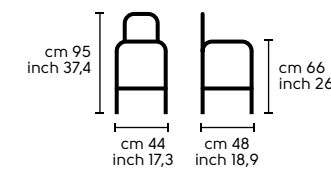

Dimensioni - Dimensions

Nuvola H65

Nuvola H75

Design
Midj R&D
Silvy TS

.01
SILVY H65 TS e H75 TS acciaio cromo, ecopelle 7SA
SILVY H65 TS and H75 TS chrome steel, 7SA ecoleather

Struttura - Frame

Acciaio - Steel