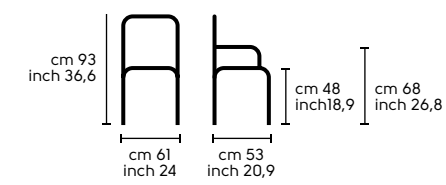

Dimensioni - Dimensions

Light A