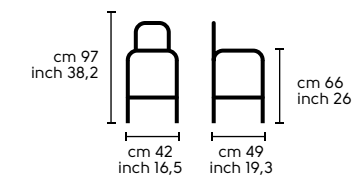

Design
Midj R&D

Stone

.01
STONE SG acciaio cromo, ecopelle 7S1
STONE SG white steel, ecoleather 7S1

S

P

H65, H75

NOTE
Stone SG
Sgabello girevole e regolabile in altezza
Swivel and high adjustable stool

Struttura - Frame

Acciaio - Steel
Cromo - Chrome

Scocca - Shell

Pelle - Leather
Ecopelle - Ecoleather
Tessuto - Fabric

Vedi campionario per scegliere il colore
Check the swatches for colours

Dimensioni - Dimensions

Stone S

Stone H65

Stone H75

Stone SG