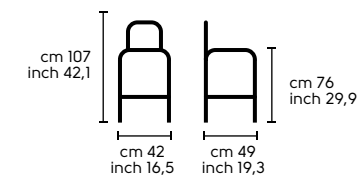

Design Midj R&D Stone

.01
STONE H75 acciaio cromo, ecopelle 7S1
STONE H65 acciaio cromo, ecopelle 7S1
STONE SG acciaio cromo, ecopelle 7S1

STONE H75 chrome steel, 7S1 ecoleather
STONE H65 chrome steel, 7S1 ecoleather
STONE SG chrome steel, 7S1 ecoleather

Note
Sgabello girevole e regolabile in altezza.
Swivel and high adjustable stool

Struttura - Frame

Acciaio - Steel

Cromo - Chrome

Scocca - Shell

Pelle - Leather

Ecopelle - Ecoleather

Tessuto - Fabric

Vedi campionario per scegliere il colore
Check the swatches for colours

Dimensioni - Dimensions

Stone SG

Stone H65

Stone H75