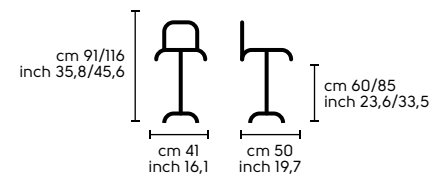

Dimensioni - Dimensions

Stone SG