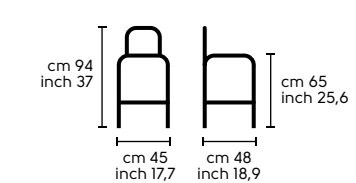

Dimensioni - Dimensions

Silvy SB CU, SBR CU

Silvy SA CU, SAR CU

Silvy PB CU, PBR CU

Silvy H65 CU

Silvy H75 CU

Design
Paolo Vernier
Ola

.01
OLA S LG acciaio nero, impiallacciato I40
OLA P LG acciaio nero, impiallacciato I40
OLA H65 LG acciaio nero, impiallacciato I40
OLA H75 LG acciaio nero, impiallacciato I40