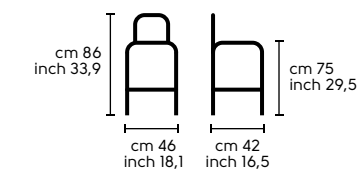

Trampoliere H75