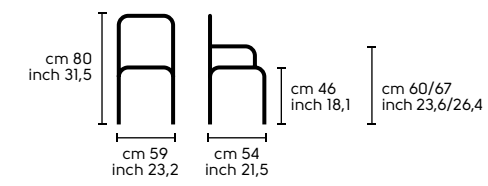

Note
Apelle D, DP
Sedia e poltrona con base a quattro razze in acciaio verniciato bianco o nero. Ruote bianche abbinata alla base bianca o ruote cromate con bordo nero abbinata alla base nera.
Chair and armchair with four way base in white or black lacquered steel. It comes with white wheels combined with a white base or with chrome wheels with black edge combined with the black base.

Apelle CL
Chaise longue con struttura in acciaio. Sedile e schienale in cuoio. Disponibile cuscino poggiatesta removibile.
Chaise longue with steel structure. Seat and backrest are in hide. Available removable headrest cushion.

Struttura - Frame

S, P, H65, H75

Acciaio - Steel

○ Bianco - White

● Nero - Black

◐ Cromo - Chrome

● Nichel nero - Black nickel

● Oro rosa - Pink gold

AT, DN

Acciaio - Steel

○ Bianco - White

● Nero - Black

◐ Cromo - Chrome

Struttura - Frame

CL, TREE

Acciaio - Steel

○ Bianco - White

● Nero - Black

● Oro rosa - Pink gold

D, DP, JUMP

Acciaio - Steel

○ Bianco - White

● Nero - Black

CUSCINO - CUSHION

Pelle - Leather

Vedi campionario per scegliere il colore - Check the swatches for colours

Sedute e schienale - Seat and back

S, P, H65, H75, AT, DN, D, DP, CL

Cuoio - Hide

JUMP

Cuoio - Hide

Pelle - Leather

Ecopelle - Ecoleather

Tessuto - Fabric

GANCI TREE - TREE HOOKS

Cuoio - Hide

AT LG

Impiallacciato tinto - Lacquered veneered wood

124 Noce fiammato - Flamed walnut

Vedi campionario per scegliere il colore - Check the swatches for colours

Dimensioni - Dimensions

Apelle S

Apelle P

Apelle AT, AT-LG

Apelle H65

Apelle H75

Apelle DN

Apelle D

Apelle DP

Apelle CL

Apelle JUMP 75

Apelle JUMP 65

Apelle JUMP 45

Apelle TREE