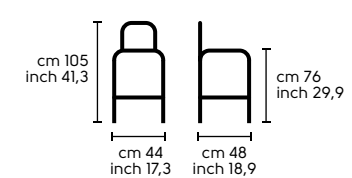

Nuvola H75R CU, H75 CU