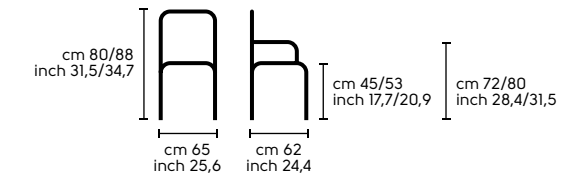

Note

Sonny S X, PB X, P X
Sedia e poltrona girevole con struttura a trespolo in acciaio. Scocca in poliuretano stampato ignifugo rivestita.
Steel chair and armchair with trestle base in steel. The fire retardant shell in moulded polyurethane foam is upholstered.

Sonny S D, PB D, P D
Sedia e poltrona girevole e regolabile in altezza con struttura a cinque razze in acciaio. Ruote bianche abbinata alla base bianca o ruote cromate con bordo nero abbinata alla base nera. Scocca in poliuretano stampato ignifugo rivestita.
Swivel and high adjustable chair and armchair with five ways base in steel. It comes with white wheels

combined with a white base or with chrome wheels with black edge combined with the black base. The fire retardant shell in moulded polyurethane foam is upholstered.

SONNY SG
Sgabello girevole e regolabile in altezza.
Swivel and high adjustable stool.

Struttura - Frame

S, PB, P (MT)

Acciaio - Steel

- Bianco - White
- Nero - Black
- Grafite - Grafite
- Corda - Corda
- Marrone - Brown
- Cromo - Chrome

S, P, PB, H65, H75 (Q)

Acciaio - Steel

- Bianco - White
- Nero - Black
- Grafite - Grafite
- Corda - Corda
- Marrone - Brown
- Bronzo - Bronze

Struttura - Frame

S-LG, P-LG, PB-LG, S-NY, P-NY, PB-NY

Frassino tinto - Lacquered ash

- L26 Moro - Dark oak finish
- L40 Naturale - Natural oak finish
- L24 Noce fiammato - Flamed walnut
- L05 Bianco - White

S-X, P-X, PB-X, S-D, PB-D, P-D

Acciaio - Steel

- Bianco - White
- Nero - Black

SG

Acciaio - Steel

- Cromo - Chrome

Seduta - Seat

Pelle - Leathera

Ecopelle - Ecoleather

Tessuto - Fabric

Schienale - Back

Pelle - Leather

Ecopelle - Ecoleather

Ecopelle trapuntato - Ecoleather

Tessuto - Fabric

Vedi campionario per scegliere il colore - Check the swatches for colours

Dimensioni - Dimensions

Sonny S-MT, S-LG, S-Q, S-NY

Sonny S-X

Sonny S-D

Sonny PB-MT, PB-LG, PB-Q, PB-NY