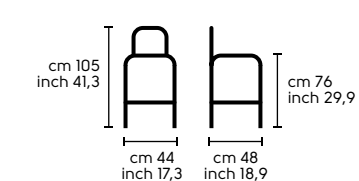

Nuvola H75R TS, H75 TS