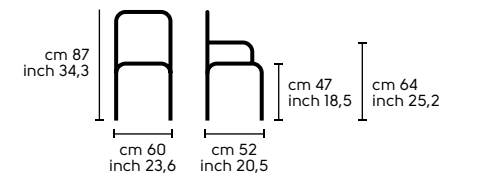

Nuvola PBLR CU, PBL CU