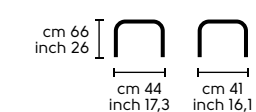

Apelle JUMP 65