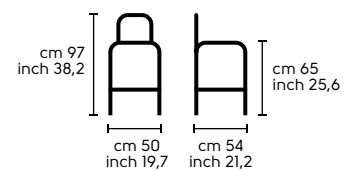

Dimensioni - Dimensions

Guapa H65