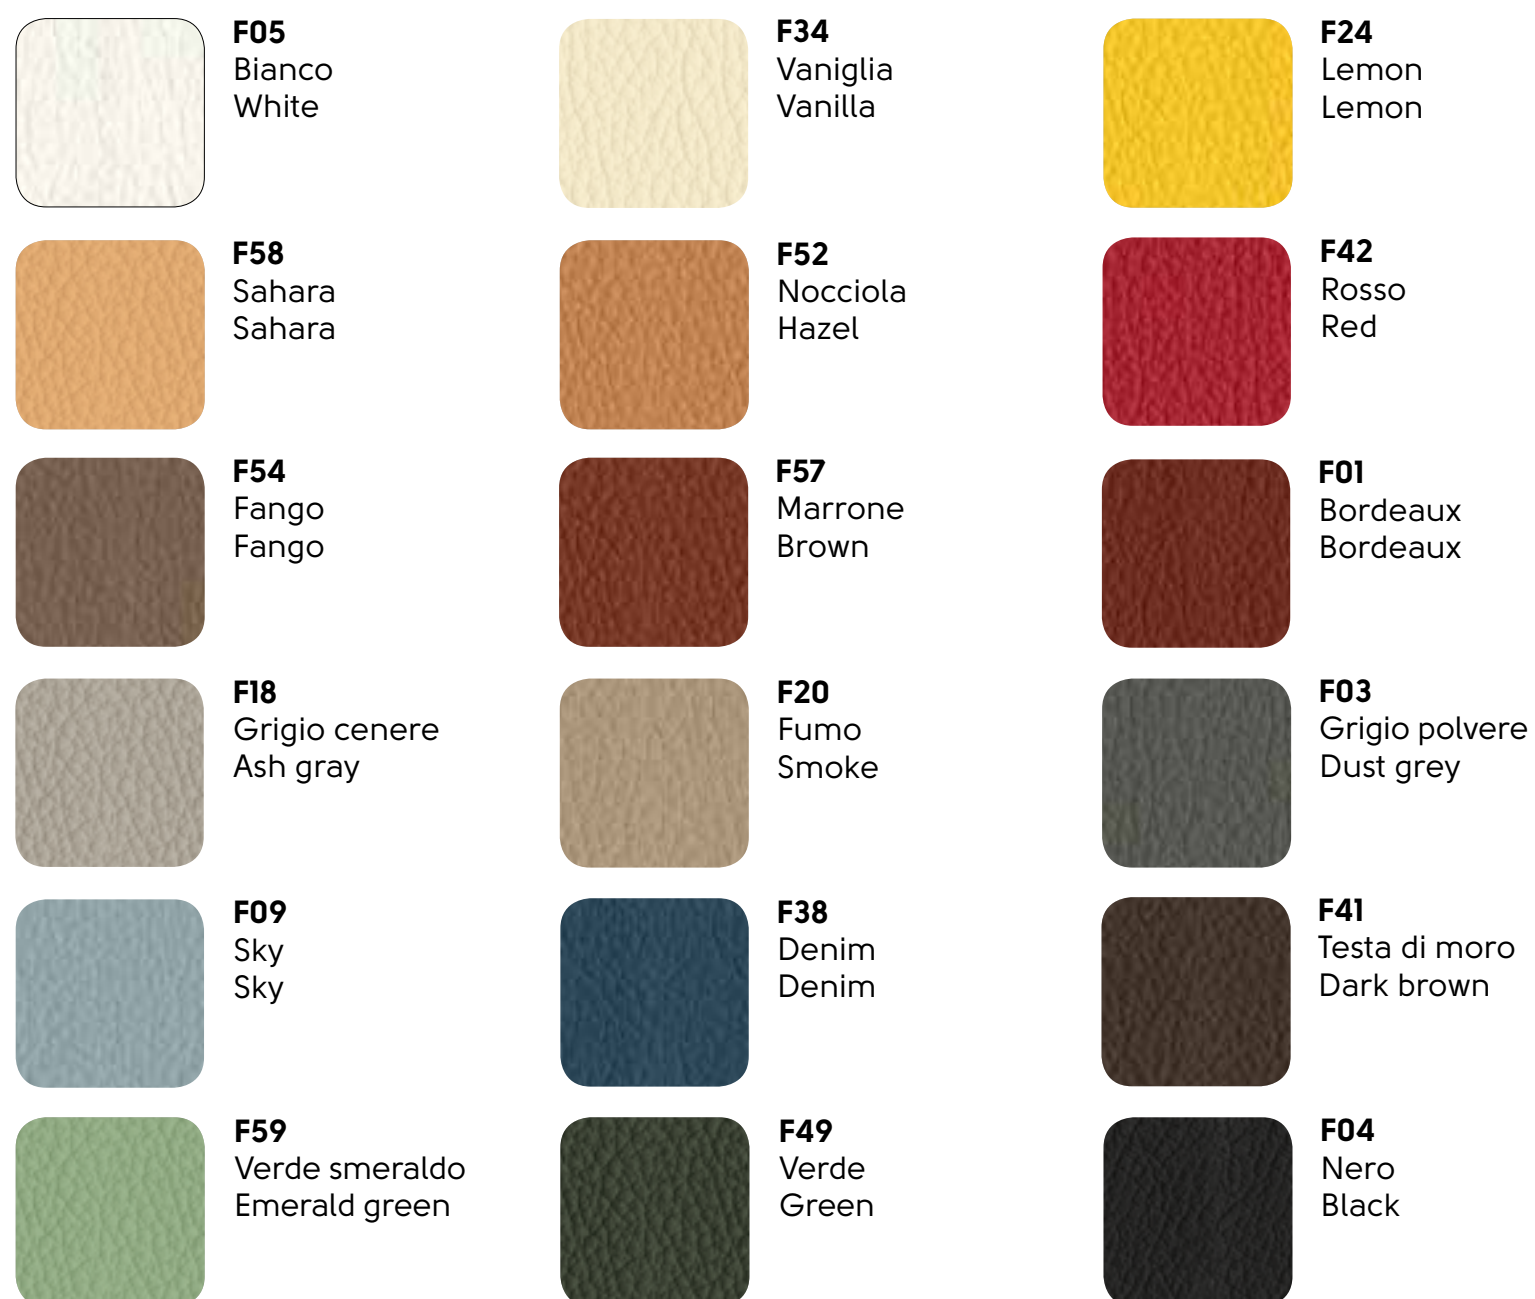

Pelle Fiore - Fiore Leather