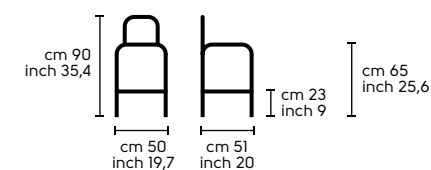

Dimensioni - Dimensions

Ola H65