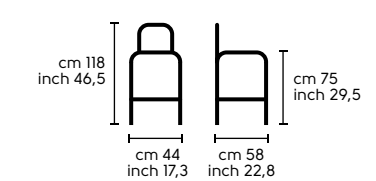

Revolution H75