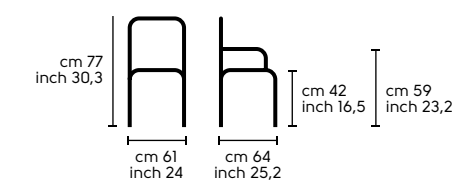

Nuvola ATBR TS, ATB TS