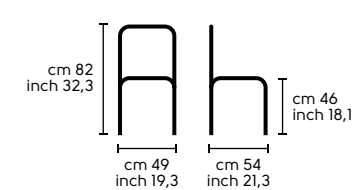

Dimensioni - Dimensions

Ola S