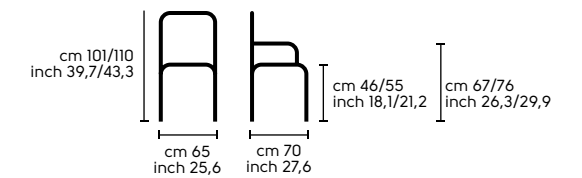

Vivo DPA-CU, DPA-TS