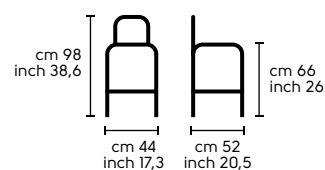

Dimensioni - Dimensions

Joe H65