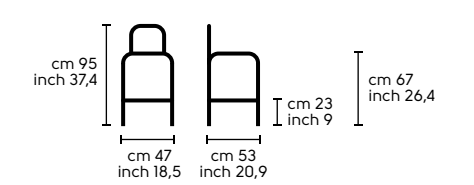

Dimensioni - Dimensions

Wrap S

Wrap P

Wrap H65

Wrap H75

Design
Midj R&D

Joe

.01
ZEUS 250x106 legno I24, vetro V3E
JOE M TSL acciaio grafite, seduta pelle F18, schienale pelle F18 + legno I24
ZEUS 250x106 wood L24, V3E glass top
JOE M TSL graphite steel, seat in F18 leather, back in F18 leather + I24 wood