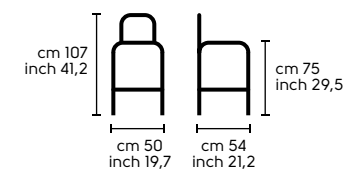

Design
sempere#poli
Guapa

.01
GUAPA H75 acciaio cromo cuoio U18
GUAPA H75 chrome steel, U18 hide

Struttura - Frame

S, P, H65, H75

Acciaio - Steel

- Bianco - White
- Nero - Black
- Cromo - Chrome
- Nichel nero - Black nickel
- Oro rosa - Pink gold

Disponibile struttura in acciaio verniciato nei colori di cuoio TK. Available frame in lacquered steel matching with TK hide

Seduta e schienale - Seat and back

Cuoio TK - Hide TK

Vedi campionario per scegliere il colore - Check the swatches for colours

Dimensioni - Dimensions

Guapa H65

Guapa H75

Design
Midj R&D
Sonny

.01
SONNY SG acciaio cromo, pelle F01 + tessuto 29H
SONNY SG chrome steel, F01 leather + 29H fabric

.02
SONNY H65 Q acciaio bianco, pelle F05 + tessuto 4H1
SONNY H65 Q white steel, F05 leather + 4H1 fabric

Note
Sgabello SONNY SG girevole e regolabile in altezza
Swivel and high adjustable SONNY SG stool

Struttura - Frame

SG

Acciaio - Steel

- Cromo - Chrome

H65-Q, H75-Q

Acciaio - Steel

- Bianco - White
- Nero - Black
- Grafite - Grafite
- Corda - Sand
- Marrone - Brown
- Bronzo - Bbrnze

Seduta - Seat

- Pelle - Leathers
- Ecopelle - Ecoleather
- Tessuto - Fabric

Schienale - Back

- Pelle - Leather
- Ecopelle - Ecoleather
- Ecopelle trapuntato - Quilted ecoleather
- Tessuto - Fabric
- Vedi campionario per scegliere il colore
  Check the swatches for colours

Dimensioni - Dimensions

Sonny SG

Sonny H65

Sonny H75