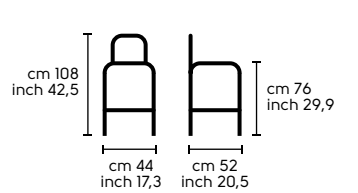

Vedi campionario per scegliere il colore - Check the swatches for colours

Dimensioni - Dimensions

Joe S

Joe P

Joe H65

Joe H75

Design
Nathalie Santin
Marilyn

.01
MARILYN S LG legno L24, ecopelle 7SH/7TI
MARILYN P LG legno L24, ecopelle 7SH /7TI
MARILYN S MT acciaio corda, ecopelle 7S1/375,
MARILYN P MT acciaio corda, ecopelle 7S1/375,
MARILYN S C acciaio bianco, tessuto 369/7TI,
MARILYN P C acciaio bianco, ecopelle 369/7TI