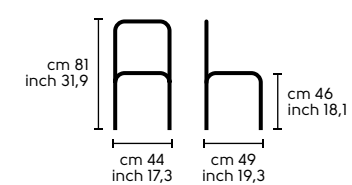

Dimensioni - Dimensions

Nenè S, LG, S TS, SR CF, SR SF, CAP