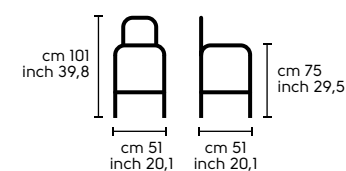

Dimensioni - Dimensions

Apelle H65

Apelle H75

Design
Beatriz Sempere
Apelle Jump

.01
APELLE JUMP H47 acciaio bianco, cuoio U05
APELLE JUMP H66 acciaio bianco, cuoio U66
APELLE JUMP H76 acciaio bianco, cuoio U64
APELLE JUMP H47 white steel, U05 hide
APELLE JUMP H66 white steel, U66 hide
APELLE JUMP H76 white steel, U64 hide