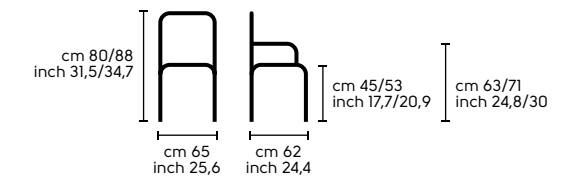

Note

Sonny S X, PB X, P X
Sedia e poltrona girevole con struttura a trespolo in acciaio. Scocca in poliuretano stampato ignifugo rivestita.
Steel chair and armchair with trestle base in steel. The fire retardant shell in moulded polyurethane foam is upholstered.

Sonny S D, PB D, P D
Sedia e poltrona girevole e regolabile in altezza con struttura a cinque razze in acciaio. Ruote bianche abbinata alla base bianca o ruote cromate con bordo nero abbinata alla base nera. Scocca in poliuretano stampato ignifugo rivestita.
Swivel and high adjustable chair and armchair with five ways base in steel. It comes with white wheels

combined with a white base or with chrome wheels with black edge combined with the black base. The fire retardant shell in moulded polyurethane foam is upholstered.

SONNY SG
Sgabello girevole e regolabile in altezza.
Swivel and high adjustable stool.

Struttura - Frame

S, PB, P (MT)

Acciaio - Steel

- Bianco - White
- Nero - Black
- Grafite - Grafite
- Corda - Corda
- Marrone - Brown
- Cromo - Chrome

S, P, PB, H65, H75 (Q)

Acciaio - Steel

- Bianco - White
- Nero - Black
- Grafite - Grafite
- Corda - Corda
- Marrone - Brown
- Bronzo - Bronze

Struttura - Frame

S-LG, P-LG, PB-LG, S-NY, P-NY, PB-NY

Frassino tinto - Lacquered ash

- L26 Moro - Dark oak finish
- L40 Naturale - Natural oak finish
- L24 Noce fiammato - Flamed walnut
- L05 Bianco - White

S-X, P-X, PB-X, S-D, PB-D, P-D

Acciaio - Steel

- Bianco - White
- Nero - Black

SG

Acciaio - Steel

- Cromo - Chrome

Seduta - Seat

Pelle - Leathera

Ecopelle - Ecoleather

Tessuto - Fabric

Schienale - Back

Pelle - Leather

Ecopelle - Ecoleather

Ecopelle trapuntato - Ecoleather

Tessuto - Fabric

Vedi campionario per scegliere il colore - Check the swatches for colours

Dimensioni - Dimensions

Sonny S-MT, S-LG, S-Q, S-NY

Sonny S-X

Sonny S-D

Sonny PB-MT, PB-LG, PB-Q, PB-NY