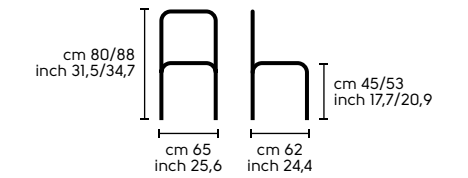

Note

Sonny S X, PB X, P X
Sedia e poltrona girevole con struttura a trespolo in acciaio. Scocca in poliuretano stampato ignifugo rivestita.
Steel chair and armchair with trestle base in steel. The fire retardant shell in moulded polyurethane foam is upholstered.

Sonny S D, PB D, P D
Sedia e poltrona girevole e regolabile in altezza con struttura a cinque razze in acciaio. Ruote bianche abbinata alla base bianca o ruote cromate con bordo nero abbinata alla base nera. Scocca in poliuretano stampato ignifugo rivestita.
Swivel and high adjustable chair and armchair with five ways base in steel. It comes with white wheels

combined with a white base or with chrome wheels with black edge combined with the black base. The fire retardant shell in moulded polyurethane foam is upholstered.

SONNY SG
Sgabello girevole e regolabile in altezza.
Swivel and high adjustable stool.

Struttura - Frame

S, PB, P (MT)

Acciaio - Steel

- Bianco - White
- Nero - Black
- Grafite - Grafite
- Corda - Corda
- Marrone - Brown
- Cromo - Chrome

S, P, PB, H65, H75 (Q)

Acciaio - Steel

- Bianco - White
- Nero - Black
- Grafite - Grafite
- Corda - Corda
- Marrone - Brown
- Bronzo - Bronze

Struttura - Frame

S-LG, P-LG, PB-LG, S-NY, P-NY, PB-NY

Frassino tinto - Lacquered ash

- L26 Moro - Dark oak finish
- L40 Naturale - Natural oak finish
- L24 Noce fiammato - Flamed walnut
- L05 Bianco - White

S-X, P-X, PB-X, S-D, PB-D, P-D

Acciaio - Steel

- Bianco - White
- Nero - Black

SG

Acciaio - Steel

- Cromo - Chrome

Seduta - Seat

Pelle - Leathera

Ecopelle - Ecoleather

Tessuto - Fabric

Schienale - Back

Pelle - Leather

Ecopelle - Ecoleather

Ecopelle trapuntato - Ecoleather

Tessuto - Fabric

Vedi campionario per scegliere il colore - Check the swatches for colours

Dimensioni - Dimensions

Sonny S-MT, S-LG, S-Q, S-NY

Sonny S-X

Sonny S-D

Sonny PB-MT, PB-LG, PB-Q, PB-NY