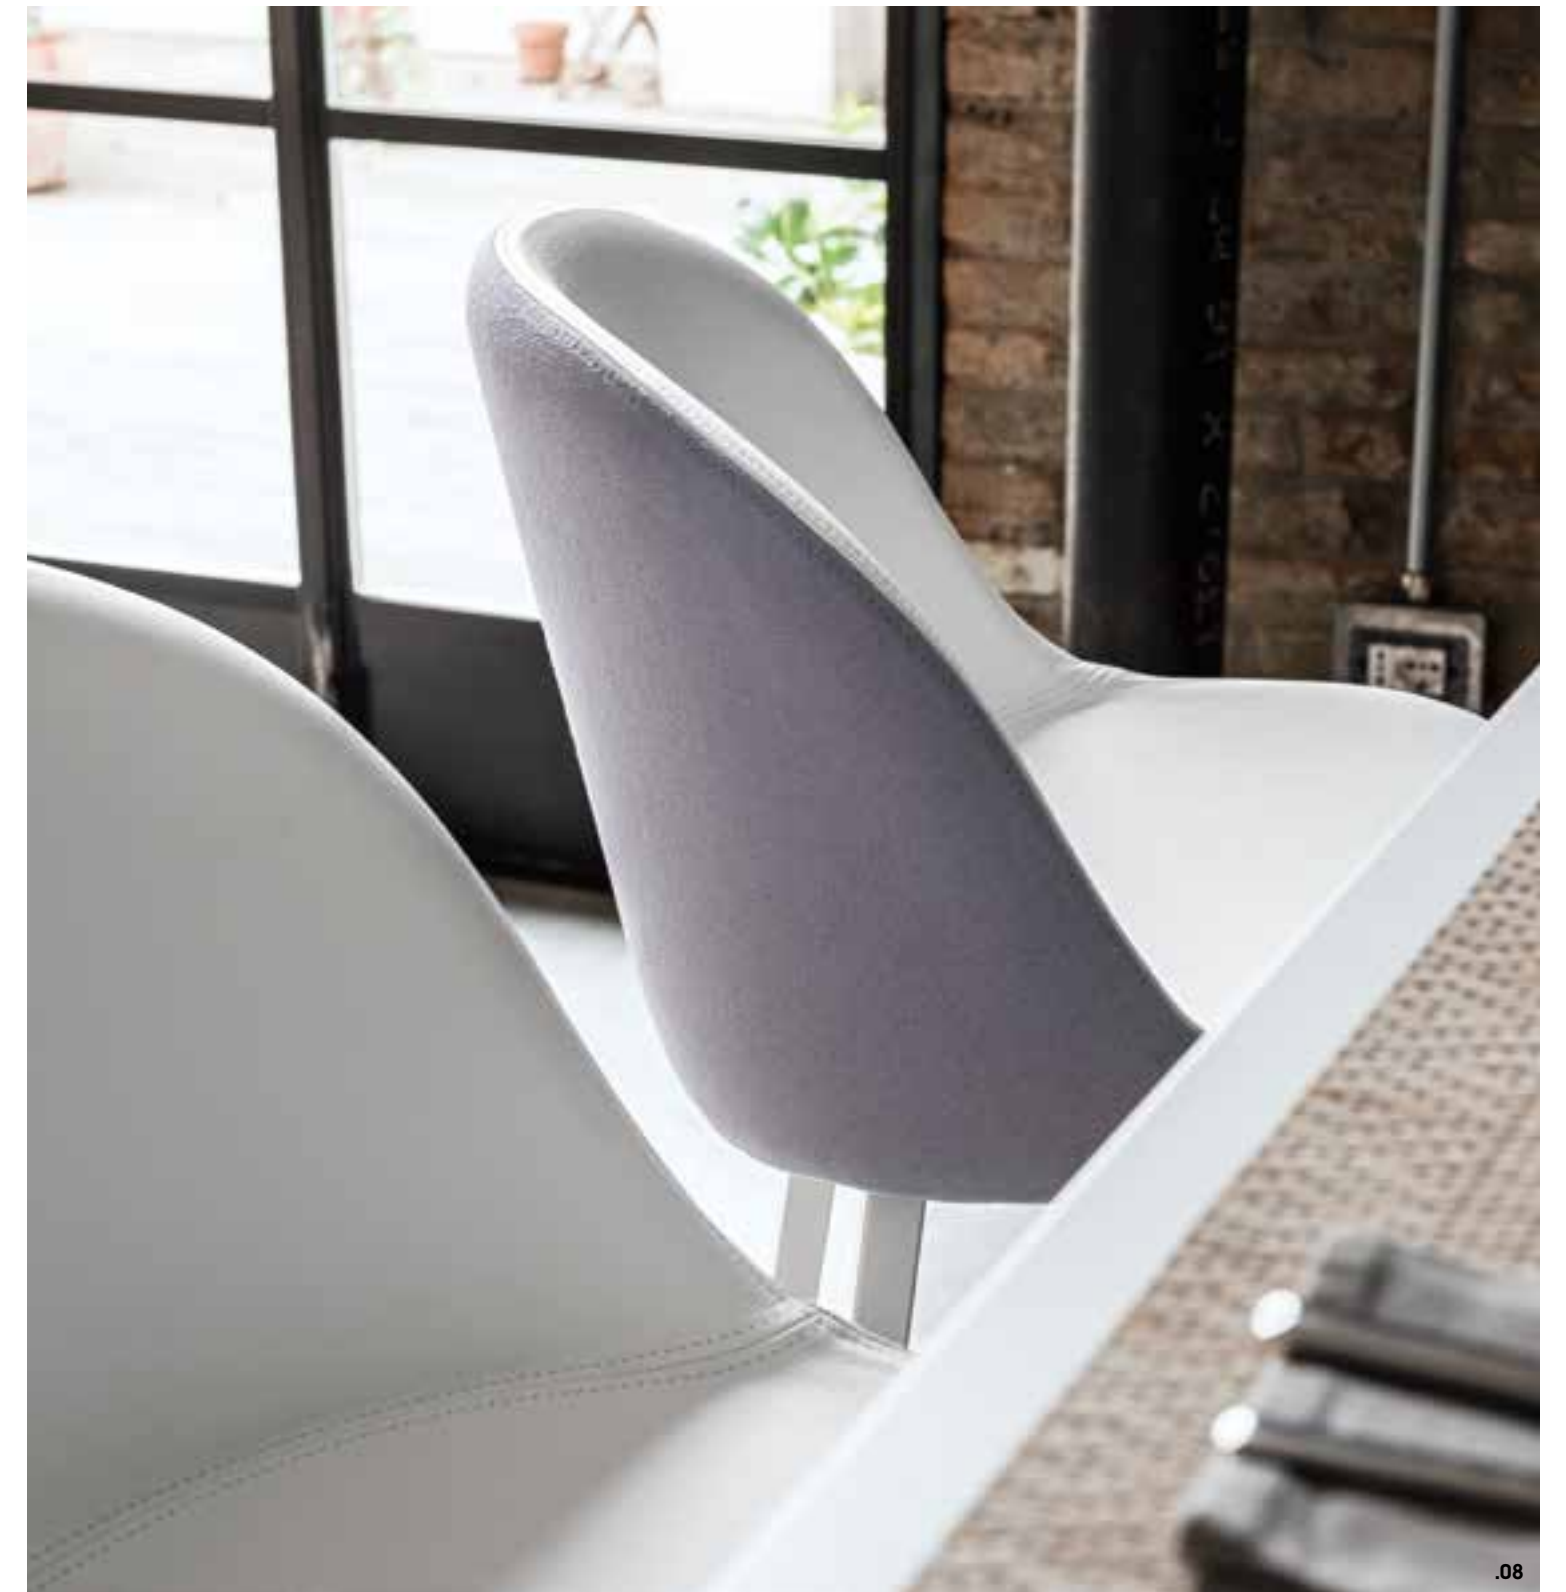

.05 .06
SONNY P NY legno L05, pelle F09 + tessuto 59F
DJ Ø80 e Ø60 acciaio bianco, top U05
SONNY P NY L05 wood, F09 leather + 59F fabric
DJ Ø80 and Ø60 white steel, U05 top

.08