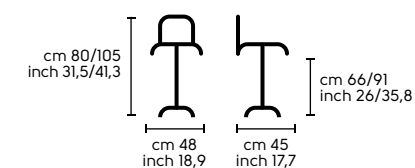

Dimensioni - Dimensions