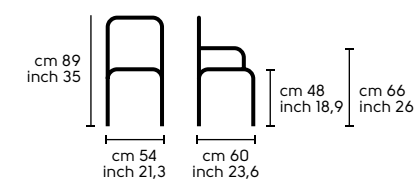

.04

LR

S

XL

DP-L

Note
H5 DP S, DP L, DP LR
Poltrona girevole e regolabile in altezza con base a cinque razze in acciaio
Swivel and high adjustable armchair with five ways base

Struttura - Frame

Acciaio - Steel

Cromo - Chrome

Seduta e schienale - Seat and back

S, DP-S

Cuoio - Hide

Cuoio rigenerato - Rogenerated hide

L, L-R, XL, DP-L, DP-LR

Pelle - Leather

Ecopelle - Ecoleather

Tessuto - Fabric

Vedi campionario per scegliere il colore
Check the swatches for colours

Dimensioni - Dimensions

H5 S

H5 L, LR, XL

H5 DP-S, DP-L, DP-LR