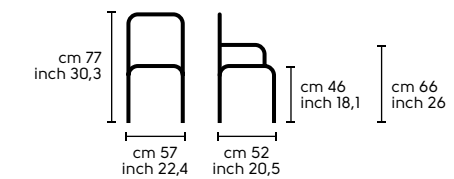

Struttura - Frame

Acciaio - Steel

- Bianco - White
- Nero - Black
- Grafite - Grafite
- Giallo pastello - Pastel yellow
- Rosso - Red
- Azzurro - Light blue

Dimensioni - Dimensions

Trampoliere S

Trampoliere P