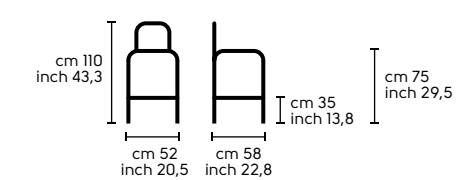

Note

Sonny S X, PB X, P X
Sedia e poltrona girevole con struttura a trespolo in acciaio. Scocca in poliuretano stampato ignifugo rivestita.
Steel chair and armchair with trestle base in steel. The fire retardant shell in moulded polyurethane foam is upholstered.

Sonny S D, PB D, P D
Sedia e poltrona girevole e regolabile in altezza con struttura a cinque razze in acciaio. Ruote bianche abbinata alla base bianca o ruote cromate con bordo nero abbinata alla base nera. Scocca in poliuretano stampato ignifugo rivestita.
Swivel and high adjustable chair and armchair with five ways base in steel. It comes with white wheels

combined with a white base or with chrome wheels with black edge combined with the black base. The fire retardant shell in moulded polyurethane foam is upholstered.

SONNY SG
Sgabello girevole e regolabile in altezza.
Swivel and high adjustable stool.

Struttura - Frame

S, PB, P (MT)

Acciaio - Steel

- Bianco - White
- Nero - Black
- Grafite - Grafite
- Corda - Corda
- Marrone - Brown
- Cromo - Chrome

S, P, PB, H65, H75 (Q)

Acciaio - Steel

- Bianco - White
- Nero - Black
- Grafite - Grafite
- Corda - Corda
- Marrone - Brown
- Bronzo - Bronze

Struttura - Frame

S-LG, P-LG, PB-LG, S-NY, P-NY, PB-NY

Frassino tinto - Lacquered ash

- L26 Moro - Dark oak finish
- L40 Naturale - Natural oak finish
- L24 Noce fiammato - Flamed walnut
- L05 Bianco - White

S-X, P-X, PB-X, S-D, PB-D, P-D

Acciaio - Steel

- Bianco - White
- Nero - Black

SG

Acciaio - Steel

- Cromo - Chrome

Seduta - Seat

Pelle - Leathera

Ecopelle - Ecoleather

Tessuto - Fabric

Schienale - Back

Pelle - Leather

Ecopelle - Ecoleather

Ecopelle trapuntato - Ecoleather

Tessuto - Fabric

Vedi campionario per scegliere il colore - Check the swatches for colours

Dimensioni - Dimensions

Sonny S-MT, S-LG, S-Q, S-NY

Sonny S-X

Sonny S-D

Sonny PB-MT, PB-LG, PB-Q, PB-NY