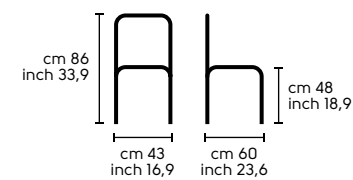

Dimensioni - Dimensions

Stone S