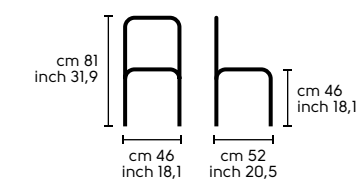

Passpartout T