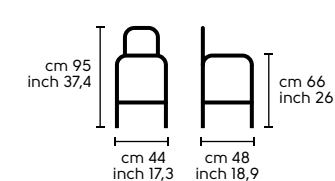

Nuvola H65R TS, H65 TS