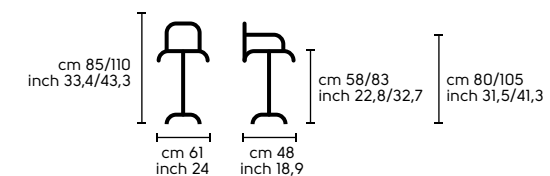

Dimensioni - Dimensions