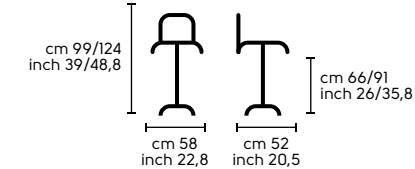

Dimensioni - Dimensions

Sonny SG