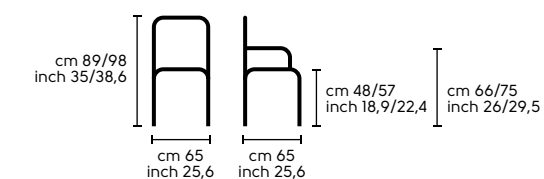

H5 DP-S, DP-L, DP-LR