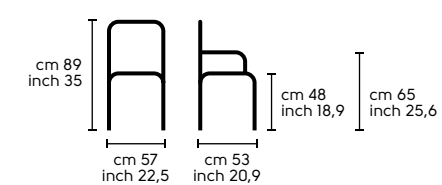

Matrix P-LG