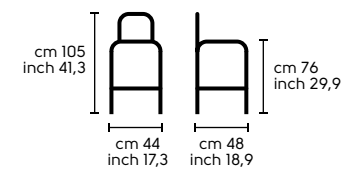

Design
Midj R&D

Nuvola CU

.01
NUVOLA H75R CU cuoio U18
NUVOLA H65R CU cuoio U53
NUVOLA H75R CU U18 hide
NUVOLA H65R CU U53 hide

Struttura, seduta e schienale - Structure, seat and back

H65R, H75R

Cuoio - Hide
Cuoio rigenerato - Regenerated hide
Vedi campionario per scegliere il colore - Check the swatches for colours

Struttura - Frame

H65, H75

1. Acciaio - Steel
2. ☐ Bianco - White
   - ☐ Grafite - Grafite
   - ☐ Marrone - Brown
   - ☐ Corda - Sand

Seduta e schienale - Seat and back

H65, H75

Cuoio - Hide
Cuoio rigenerato - Regenerated hide
Vedi campionario per scegliere il colore - Check the swatches for colours

Dimensioni - Dimensions

Nuvola H65

Nuvola H75

Design
Midj R&D

Nuvola TS

.01
NUVOLA H65R TS pelle V41 + tessuto 29C
NUVOLA H75R TS pelle V11 + tessuto 29D
NUVOLA H65R TS V41 leather + 29C fabric
NUVOLA H75R TS V11 leather + 29D fabric

Struttura, seduta e schienale - Structure, seat and back

H65R, H75R

Pelle - Leather
Ecopelle - Ecoleather
Tessuto - Fabric
Vedi campionario per scegliere il colore - Check the swatches for colours

Struttura - Frame

H65, H75

1. Acciaio - Steel
2. ☐ Bianco - White
   - ☐ Grafite - Grafite
   - ☐ Marrone - Brown
   - ☐ Corda - Sand

Seduta e schienale - Seat and back

H65, H75

Pelle - Leather
Ecopelle - Ecoleather
Tessuto - Fabric
Vedi campionario per scegliere il colore - Check the swatches for colours

Dimensioni - Dimensions

Nuvola H65

Nuvola H75