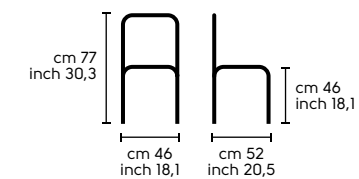

Struttura - Frame

Acciaio - Steel

- Bianco - White
- Nero - Black
- Grafite - Grafite
- Giallo pastello - Pastel yellow
- Rosso - Red
- Azzurro - Light blue

Dimensioni - Dimensions

Trampoliere S

Trampoliere P