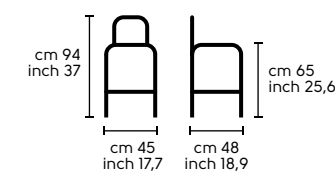

Seduta e schienale - Seat and back

Pelle - Leather

Ecopelle - Ecoleather

Tessuto - Fabric

Vedi campionario per scegliere il colore

Check the swatches for colours

Dimensioni - Dimensions

Silvy H65