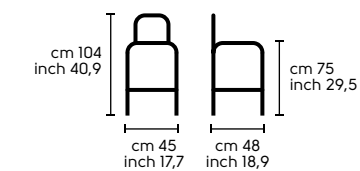

Design
Midj R&D
Silvy TS

Struttura - Frame

Acciaio - Steel

○ Bianco - White

● Alluminio - Aluminium

◐ Cromo - Chrome

● Corda - Sand

● Grafite - Grafite

● Marrone - Brown

Seduta e schienale - Seat and back

Cuoio - Hide

Cuoio rigenerato - Rogenerated hide

Vedi campionario per scegliere il colore

Check the swatches for colours

Dimensioni - Dimensions

Silvy H65

Silvy H75

Design
Midj R&D
Silvy CU

Struttura - Frame

Acciaio - Steel

○ Bianco - White

● Alluminio - Aluminium

◐ Cromo - Chrome

● Corda - Sand

● Grafite - Grafite

● Marrone - Brown

Seduta e schienale - Seat and back

Pelle - Leather

Ecopelle - Ecoleather

Tessuto - Fabric

Vedi campionario per scegliere il colore

Check the swatches for colours

Dimensioni - Dimensions

Silvy H65

Silvy H75