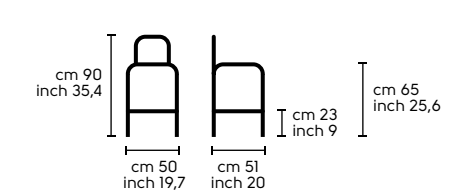

Note

Ola S OUT, P OUT
Sedia e poltrona adatta ad uso esterno. Impilabile fino ad 8 pezzi.
Chair and armchair suitable for outdoor use. Stackable up to 8 pieces.

Ola S IN, P IN, S LG, P LG, S CU, P CU, S TS, P TS
Sedia e poltrona impilabili fino a 8 pezzi.
Chair and armchair stackable up to 8 pieces.

Ola H65-H75 IN, OUT, LG
Sgabello fisso impilabile fino a 6 pezzi. Versione OUT adatta ad uso esterno.
Fixed stool stackable up to 6 pieces. OUT version suitable for outdoor use.

Ola H65-H75 CU, TS
Sgabello fisso impilabile fino a 4 pezzi.
Fixed stool stackable up to 4 pieces.

Struttura - Frame

LG, CU, TS

Acciaio - Steel

- Bianco - White
- Nero - Black
- Corda - Sand
- Grafite - Grafite
- Marrone - Brown

Struttura e seduta - Frame and seat

IN

Acciaio - Steel

- Bianco - White
- Nero - Black
- Azzurro - Light blue
- Industrial - Industrial
- Grafite - Grafite
- Marrone - Brown

OUT

Acciaio - Steel

- Bianco - White
- Nero - Black
- Azzurro - Light blue

Scocca - Shell

LG

Impiallacciato tinto - Lacquered veneered wood

- **I40** Naturale - Natural oak finish
- **I04** Nero - Black

Scocca - Shell

CU

Cuoio - Hide
Cuoio rigenerato - Regenerated hide

TS

Pelle - Leather
Ecopelle - Ecoleather
Tessuto - Fabric

Vedi campionario per scegliere il colore
Check the swatches for colours

Dimensioni - Dimensions

Ola S

Ola P

Ola H65

Ola H75