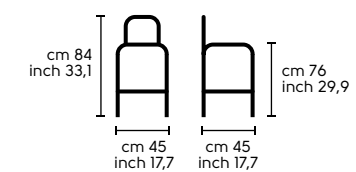

Design
Midj R&D
Wrap

.01
WRAP H75 acciaio grafite, tessuto 4BB
WRAP H75 graphite steel, 4BB fabric

Struttura - Frame

Acciaio - Steel

- Bianco - White
- Corda - Sand
- Grafite - Grafite
- Marrone - Brown

Scocca - Shell

- Pelle - Leather
- Ecopelle - Ecoleather
- Tessuto - Fabric
- Vedi campionario per scegliere il colore
  Check the swatches for colours

Dimensioni - Dimensions

Wrap H65

Wrap H75

Design
Midj R&D
Landi

.01
LANDI H75 acciaio bianco, baydur B05
LANDI H75 white steel, B05 baydur

Note
Sgabello fisso adatto ad uso esterno
Fixed stool suitable at outdoor use

Struttura - Frame

Acciaio - Steel

- Bianco - White
- Grafite - Grafite

Sedile - Seat

Baydur

- **B05** Bianco - White
- **B02** Grigio scuro - Dark grey

Dimensioni - Dimensions

Landi H65

Landi H75