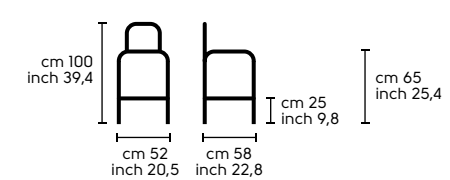

Note

Sonny S X, PB X, P X
Sedia e poltrona girevole con struttura a trespolo in acciaio. Scocca in poliuretano stampato ignifugo rivestita.
Steel chair and armchair with trestle base in steel. The fire retardant shell in moulded polyurethane foam is upholstered.

Sonny S D, PB D, P D
Sedia e poltrona girevole e regolabile in altezza con struttura a cinque razze in acciaio. Ruote bianche abbinata alla base bianca o ruote cromate con bordo nero abbinata alla base nera. Scocca in poliuretano stampato ignifugo rivestita.
Swivel and high adjustable chair and armchair with five ways base in steel. It comes with white wheels

combined with a white base or with chrome wheels with black edge combined with the black base. The fire retardant shell in moulded polyurethane foam is upholstered.

SONNY SG
Sgabello girevole e regolabile in altezza.
Swivel and high adjustable stool.

Struttura - Frame

S, PB, P (MT)

Acciaio - Steel

- Bianco - White
- Nero - Black
- Grafite - Grafite
- Corda - Corda
- Marrone - Brown
- Cromo - Chrome

S, P, PB, H65, H75 (Q)

Acciaio - Steel

- Bianco - White
- Nero - Black
- Grafite - Grafite
- Corda - Corda
- Marrone - Brown
- Bronzo - Bronze

Struttura - Frame

S-LG, P-LG, PB-LG, S-NY, P-NY, PB-NY

Frassino tinto - Lacquered ash

- L26 Moro - Dark oak finish
- L40 Naturale - Natural oak finish
- L24 Noce fiammato - Flamed walnut
- L05 Bianco - White

S-X, P-X, PB-X, S-D, PB-D, P-D

Acciaio - Steel

- Bianco - White
- Nero - Black

SG

Acciaio - Steel

- Cromo - Chrome

Seduta - Seat

Pelle - Leathera

Ecopelle - Ecoleather

Tessuto - Fabric

Schienale - Back

Pelle - Leather

Ecopelle - Ecoleather

Ecopelle trapuntato - Ecoleather

Tessuto - Fabric

Vedi campionario per scegliere il colore - Check the swatches for colours

Dimensioni - Dimensions

Sonny S-MT, S-LG, S-Q, S-NY

Sonny S-X

Sonny S-D

Sonny PB-MT, PB-LG, PB-Q, PB-NY