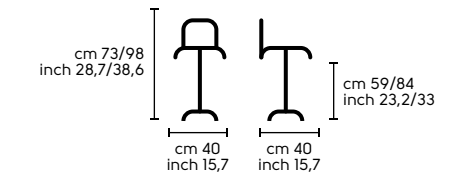

Mark SG CU, SG TS