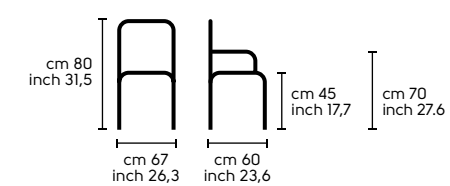

Dimensioni - Dimensions