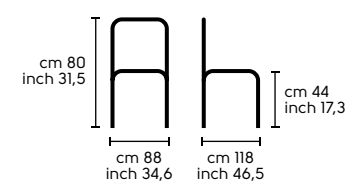

Dimensioni - Dimensions