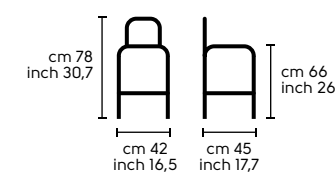

Dimensioni - Dimensions

Mark H65 CU, H65 TS