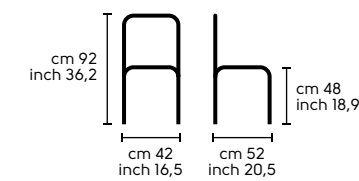

Dimensioni - Dimensions

Revolution S-CF, S-SF