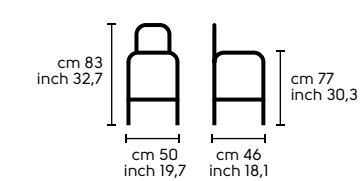

Scocca - Shell

- Pelle - Leather
- Ecopelle - Ecoleather
- Tessuto - Fabric
- Vedi campionario per scegliere il colore
Check the swatches for colours

Dimensioni - Dimensions

Italia H65

Italia H75

Design Roberto Paoli Trampoliere