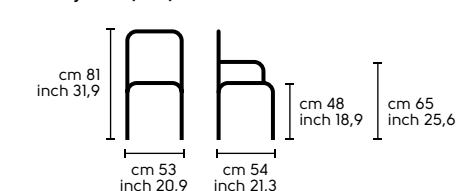

Ecopelle - Ecoleather

Ecopelle trapuntato - Ecoleather Quilted

Tessuto - Fabric

Vedi campionario per scegliere il colore

Check the swatches for colours

Dimensioni - Dimensions

Marilyn S-LG, S-C, S-MT

Marilyn P-LG, P-C, P-MT