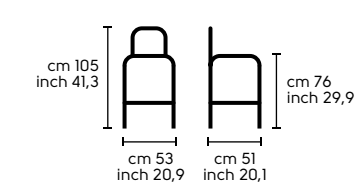

Matrix H75-LG