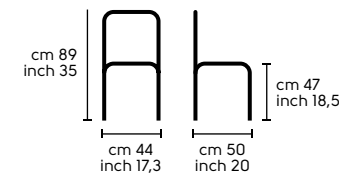

Dimensioni - Dimensions

Nuvola SBR CU, SB CU