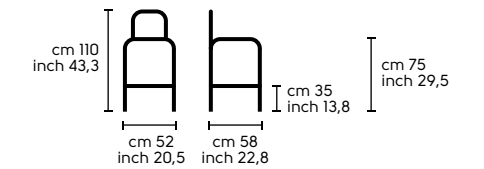

Design
sempere#poli
Guapa

.01
GUAPA H75 acciaio cromo cuoio U18
GUAPA H75 chrome steel, U18 hide

Struttura - Frame

S, P, H65, H75

Acciaio - Steel

- Bianco - White
- Nero - Black
- Cromo - Chrome
- Nichel nero - Black nickel
- Oro rosa - Pink gold

Disponibile struttura in acciaio verniciato nei colori di cuoio TK. Available frame in lacquered steel matching with TK hide

Seduta e schienale - Seat and back

Cuoio TK - Hide TK

Vedi campionario per scegliere il colore - Check the swatches for colours

Dimensioni - Dimensions

Guapa H65

Guapa H75

Design
Midj R&D
Sonny

.01
SONNY SG acciaio cromo, pelle F01 + tessuto 29H
SONNY SG chrome steel, F01 leather + 29H fabric

.02
SONNY H65 Q acciaio bianco, pelle F05 + tessuto 4H1
SONNY H65 Q white steel, F05 leather + 4H1 fabric

Note
Sgabello SONNY SG girevole e regolabile in altezza
Swivel and high adjustable SONNY SG stool

Struttura - Frame

SG

Acciaio - Steel

- Cromo - Chrome

H65-Q, H75-Q

Acciaio - Steel

- Bianco - White
- Nero - Black
- Grafite - Grafite
- Corda - Sand
- Marrone - Brown
- Bronzo - Bbrnze

Seduta - Seat

- Pelle - Leathers
- Ecopelle - Ecoleather
- Tessuto - Fabric

Schienale - Back

- Pelle - Leather
- Ecopelle - Ecoleather
- Ecopelle trapuntato - Quilted ecoleather
- Tessuto - Fabric
- Vedi campionario per scegliere il colore
  Check the swatches for colours

Dimensioni - Dimensions

Sonny SG

Sonny H65

Sonny H75