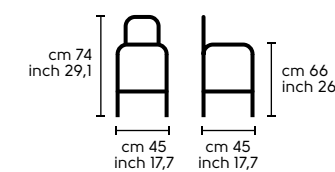

Dimensioni - Dimensions

Landi H65