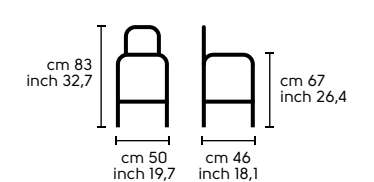

.02

.02
ITALIA X acciaio cromo, ecopelle 7SC
ITALIA basamento bistrot acciaio cromo, HPL LS4
ITALIA X chrome steel, 7SC ecoleather
ITALIA bistrot chrome steel table, LS4 HPL

Note

Italia S
Sedia impilabile fino a 4 pezzi
Stackable chair up to 4 pieces.

Italia X
Sedia fissa con base a trespolo
Fixed chair with trestle base.

Italia D A, DP A, D B, DP B
Sedia e poltrona girevole e regolabile in altezza con base a cinque razze in acciaio.
Swivel and high adjustable chair and armchair with five ways base in steel.

Struttura - Frame

T, S, X, P, H65, H75

Acciaio - Steel

○ Bianco - White

● Nero - Black

◐ Cromo - Chrome

D, DP

◐ Cromo - Chrome

Scocca - Shell

Pelle - Leather

Ecopelle - Ecoleather

Tessuto - Fabric

Vedi campionario per scegliere il colore
Check the swatches for colours

Dimensioni - Dimensions

Italia T, S, X

Italia P

Italia H65

Italia H75

Italia DA, DP-A

Italia DB, DP-B