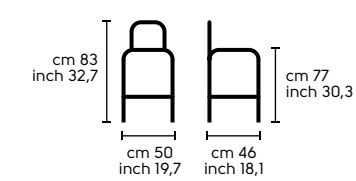

.02

.02
ITALIA X acciaio cromo, ecopelle 7SC
ITALIA basamento bistrot acciaio cromo, HPL LS4
ITALIA X chrome steel, 7SC ecoleather
ITALIA bistrot chrome steel table, LS4 HPL

Note

Italia S
Sedia impilabile fino a 4 pezzi
Stackable chair up to 4 pieces.

Italia X
Sedia fissa con base a trespolo
Fixed chair with trestle base.

Italia D A, DP A, D B, DP B
Sedia e poltrona girevole e regolabile in altezza con base a cinque razze in acciaio.
Swivel and high adjustable chair and armchair with five ways base in steel.

Struttura - Frame

T, S, X, P, H65, H75

Acciaio - Steel

○ Bianco - White

● Nero - Black

◐ Cromo - Chrome

D, DP

◐ Cromo - Chrome

Scocca - Shell

Pelle - Leather

Ecopelle - Ecoleather

Tessuto - Fabric

Vedi campionario per scegliere il colore
Check the swatches for colours

Dimensioni - Dimensions

Italia T, S, X

Italia P

Italia H65

Italia H75

Italia DA, DP-A

Italia DB, DP-B