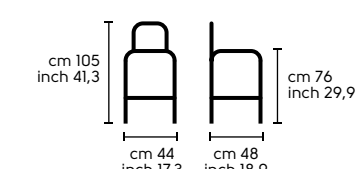

Dimensioni - Dimensions

Nuvola H65

Nuvola H75

Design
Midj R&D
Silvy TS

.01
SILVY H65 TS e H75 TS acciaio cromo, ecopelle 7SA
SILVY H65 TS and H75 TS chrome steel, 7SA ecoleather

Struttura - Frame

Acciaio - Steel