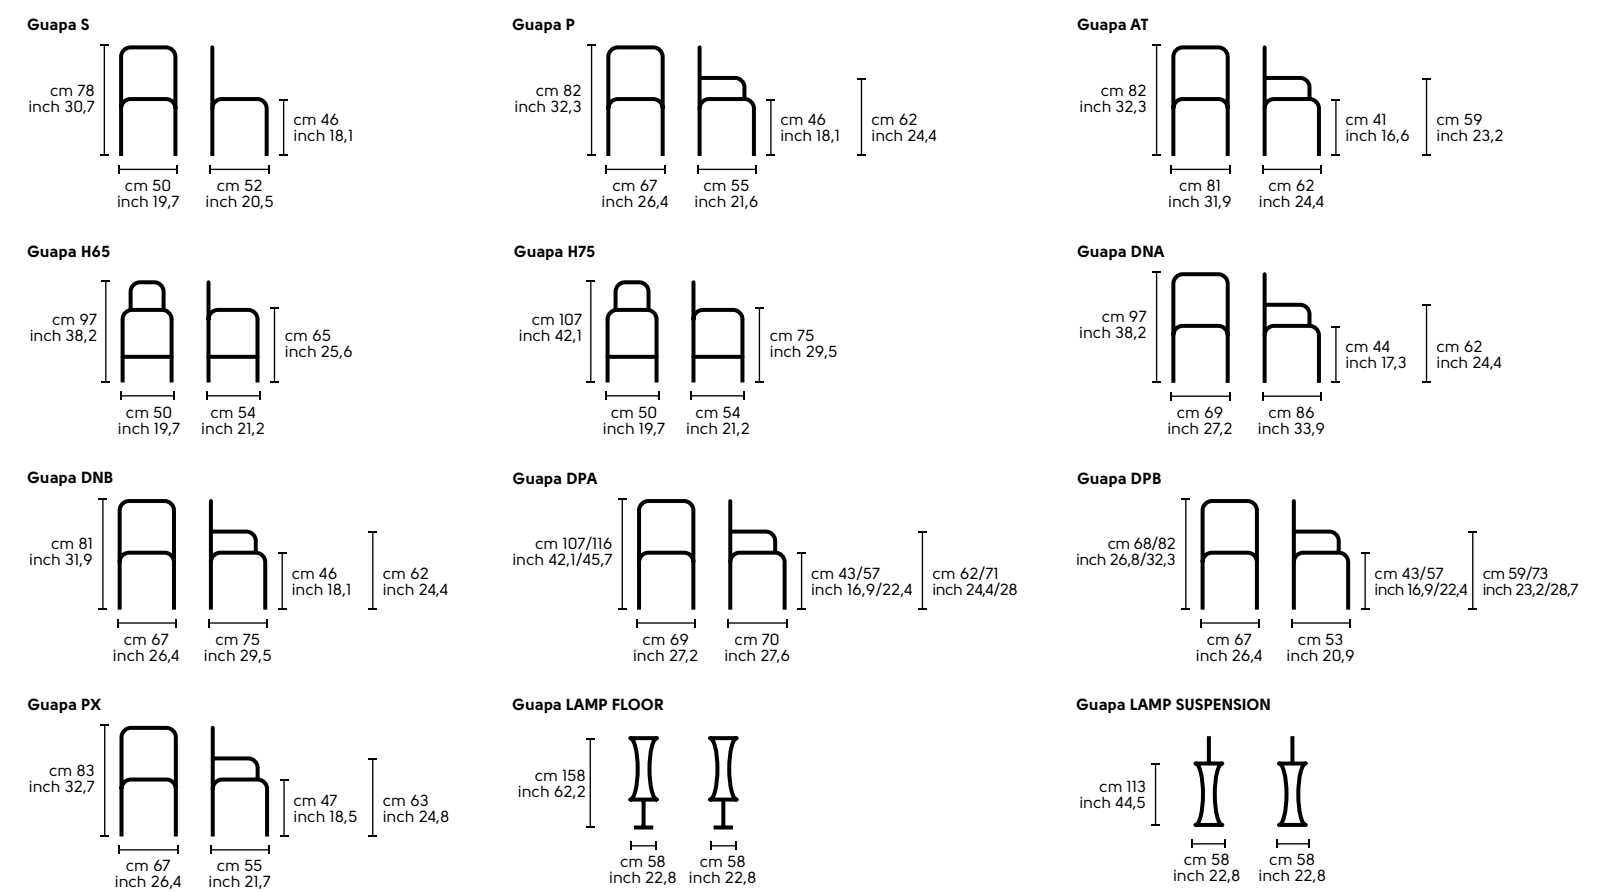

Dimensioni - Dimensions