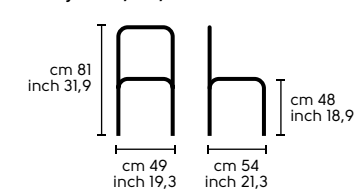

Ecopelle - Ecoleather

Ecopelle trapuntato - Ecoleather Quilted

Tessuto - Fabric

Vedi campionario per scegliere il colore

Check the swatches for colours

Dimensioni - Dimensions

Marilyn S-LG, S-C, S-MT

Marilyn P-LG, P-C, P-MT