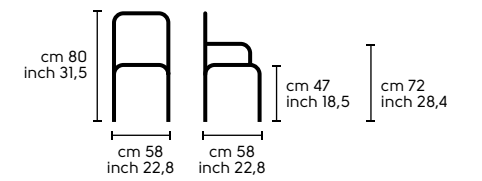

Sedile - Seat

- Pelle - Leather
- Ecopelle - Ecoleather
- Tessuto - Fabric
- Vedi campionario per scegliere il colore
Check the swatches for colours a

Dimensioni - Dimensions

Danny S

Danny PB

Danny P

.04
 DANNY S legno L24, pelle F05
 DANNY P legno L40, tessuto 4HD
 DANNY S L24 wood, F05 leather
 DANNY P L40 wood, 4HD fabric