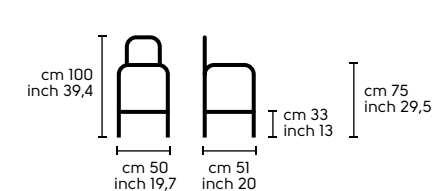

Note

Ola S OUT, P OUT
Sedia e poltrona adatta ad uso esterno. Impilabile fino ad 8 pezzi.
Chair and armchair suitable for outdoor use. Stackable up to 8 pieces.

Ola S IN, P IN, S LG, P LG, S CU, P CU, S TS, P TS
Sedia e poltrona impilabili fino a 8 pezzi.
Chair and armchair stackable up to 8 pieces.

Ola H65-H75 IN, OUT, LG
Sgabello fisso impilabile fino a 6 pezzi. Versione OUT adatta ad uso esterno.
Fixed stool stackable up to 6 pieces. OUT version suitable for outdoor use.

Ola H65-H75 CU, TS
Sgabello fisso impilabile fino a 4 pezzi.
Fixed stool stackable up to 4 pieces.

Struttura - Frame

LG, CU, TS

Acciaio - Steel

- Bianco - White
- Nero - Black
- Corda - Sand
- Grafite - Grafite
- Marrone - Brown

Struttura e seduta - Frame and seat

IN

Acciaio - Steel

- Bianco - White
- Nero - Black
- Azzurro - Light blue
- Industrial - Industrial
- Grafite - Grafite
- Marrone - Brown

OUT

Acciaio - Steel

- Bianco - White
- Nero - Black
- Azzurro - Light blue

Scocca - Shell

LG

Impiallacciato tinto - Lacquered veneered wood

- **I40** Naturale - Natural oak finish
- **I04** Nero - Black

Scocca - Shell

CU

Cuoio - Hide
Cuoio rigenerato - Regenerated hide

TS

Pelle - Leather
Ecopelle - Ecoleather
Tessuto - Fabric

Vedi campionario per scegliere il colore
Check the swatches for colours

Dimensioni - Dimensions

Ola S

Ola P

Ola H65

Ola H75