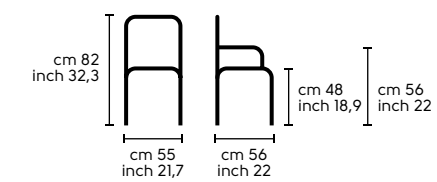

.02

.02
ITALIA X acciaio cromo, ecopelle 7SC
ITALIA basamento bistrot acciaio cromo, HPL LS4
ITALIA X chrome steel, 7SC ecoleather
ITALIA bistrot chrome steel table, LS4 HPL

Note

Italia S
Sedia impilabile fino a 4 pezzi
Stackable chair up to 4 pieces.

Italia X
Sedia fissa con base a trespolo
Fixed chair with trestle base.

Italia D A, DP A, D B, DP B
Sedia e poltrona girevole e regolabile in altezza con base a cinque razze in acciaio.
Swivel and high adjustable chair and armchair with five ways base in steel.

Struttura - Frame

T, S, X, P, H65, H75

Acciaio - Steel

○ Bianco - White

● Nero - Black

◐ Cromo - Chrome

D, DP

◐ Cromo - Chrome

Scocca - Shell

Pelle - Leather

Ecopelle - Ecoleather

Tessuto - Fabric

Vedi campionario per scegliere il colore
Check the swatches for colours

Dimensioni - Dimensions

Italia T, S, X

Italia P

Italia H65

Italia H75

Italia DA, DP-A

Italia DB, DP-B