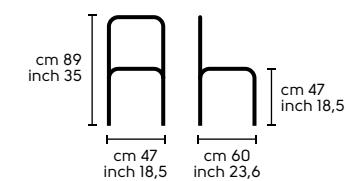

Dimensioni - Dimensions