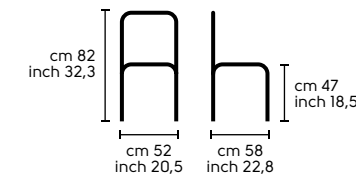

Dimensioni - Dimensions

Sonny S-MT, S-LG, S-Q, S-NY