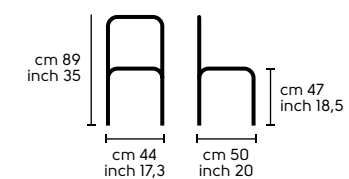

Dimensioni - Dimensions

Nuvola SBR TS, SB TS