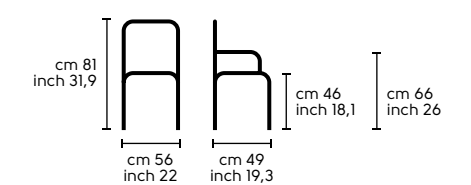

Vedi campionario per scegliere il colore - Check the swatches for colours

Dimensioni - Dimensions

Nenè S, LG, S TS, SR CF, SR SF, CAP

Nenè PP

Nenè PP TS, PR CF, PR SF

Design
Area44
Raff

.01

.01