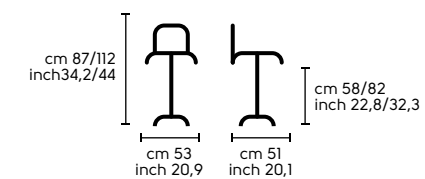

Vedi campionario per scegliere il colore
Check the swatches for colours

Dimensioni - Dimensions

Design
Paolo Vernier
Matrix

.01
MATRIX H75 legno L26, tessuto 375
MATRIX H75 L26 wood, 375 fabric

Struttura - Frame