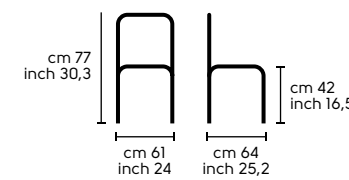

Nuvola ATR S CU, AT S CU