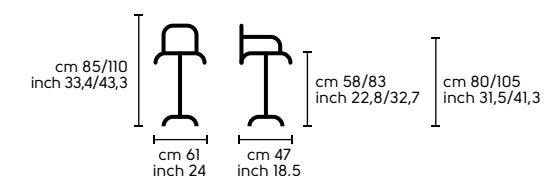

Vedi campionario per scegliere il colore
Check the swatches for colours

Dimensioni - Dimensions

Design Midj R&D Stone

.01
STONE H75 acciaio cromo, ecopelle 7S1
STONE H65 acciaio cromo, ecopelle 7S1
STONE SG acciaio cromo, ecopelle 7S1