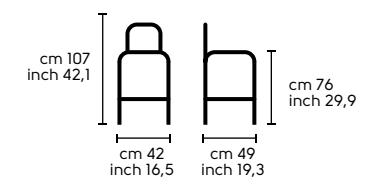

Design
Midj R&D

Stone

.01
STONE SG acciaio cromo, ecopelle 7S1
STONE SG white steel, ecoleather 7S1

S

P

H65, H75

NOTE
Stone SG
Sgabello girevole e regolabile in altezza
Swivel and high adjustable stool

Struttura - Frame

Acciaio - Steel
Cromo - Chrome

Scocca - Shell

Pelle - Leather
Ecopelle - Ecoleather
Tessuto - Fabric

Vedi campionario per scegliere il colore
Check the swatches for colours

Dimensioni - Dimensions

Stone S

Stone H65

Stone H75

Stone SG