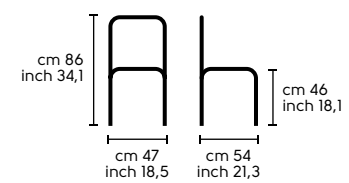

Dimensioni - Dimensions