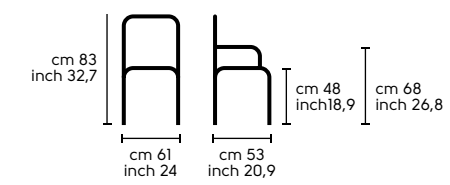

.02

Note
LIGHT SG
Sgaballo girevole e regolabile in altezza.
Swivel and high adjustable stool

Struttura - Frame

A, B, C, E, ATT

Acciaio - Steel

- Bianco - White
- Cromo - Chrome
- Corda - Sand
- Grafite - Grafite
- Marrone - Brown

SG

- Cromo - Chrome

Scocca - Shell

- Pelle - Leather
- Ecopelle - Ecoleather
- Tessuto - Fabric
- Vedi campionario per scegliere il colore
  Check the swatches for colours

Dimensioni - Dimensions

Light A

Light B

Light C

Light E

Light ATT

Light SG