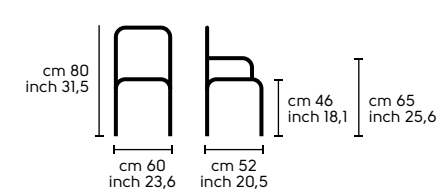

Vedi campionario per scegliere il colore - Check the swatches for colours

Dimensioni - Dimensions

Joe S

Joe P

Joe H65

Joe H75

Design
Nathalie Santin
Marilyn

.01
MARILYN S LG legno L24, ecopelle 7SH/7TI
MARILYN P LG legno L24, ecopelle 7SH /7TI
MARILYN S MT acciaio corda, ecopelle 7S1/375,
MARILYN P MT acciaio corda, ecopelle 7S1/375,
MARILYN S C acciaio bianco, tessuto 369/7TI,
MARILYN P C acciaio bianco, ecopelle 369/7TI