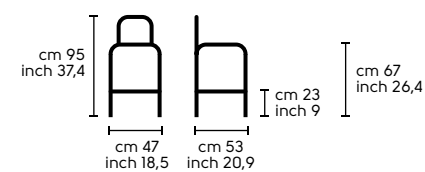

Dimensioni - Dimensions

Wrap H65