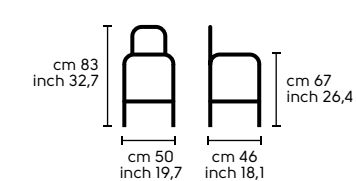

Scocca - Shell

- Pelle - Leather
- Ecopelle - Ecoleather
- Tessuto - Fabric
- Vedi campionario per scegliere il colore
Check the swatches for colours

Dimensioni - Dimensions

Italia H65

Italia H75

Design Roberto Paoli Trampoliere