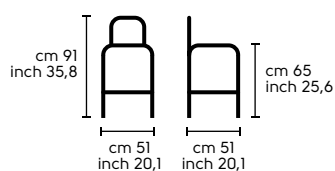

Dimensioni - Dimensions

Apelle H65

Apelle H75

Design
Beatriz Sempere
Apelle Jump

.01
APELLE JUMP H47 acciaio bianco, cuoio U05
APELLE JUMP H66 acciaio bianco, cuoio U66
APELLE JUMP H76 acciaio bianco, cuoio U64
APELLE JUMP H47 white steel, U05 hide
APELLE JUMP H66 white steel, U66 hide
APELLE JUMP H76 white steel, U64 hide