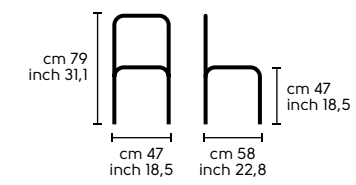

Dimensioni - Dimensions

Wrap S

Wrap P

Wrap H65

Wrap H75

Design
Midj R&D

Joe

.01
ZEUS 250x106 legno I24, vetro V3E
JOE M TSL acciaio grafite, seduta pelle F18, schienale pelle F18 + legno I24
ZEUS 250x106 wood L24, V3E glass top
JOE M TSL graphite steel, seat in F18 leather, back in F18 leather + I24 wood