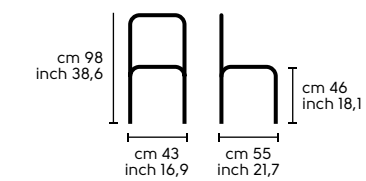

Silvy SA TS, SAR TS