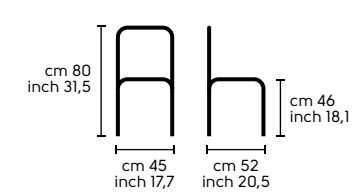

Vedi campionario per scegliere il colore - Check the swatches for colours

Dimensioni - Dimensions

Joe S

Joe P

Joe H65

Joe H75

Design
Nathalie Santin
Marilyn

.01
MARILYN S LG legno L24, ecopelle 7SH/7TI
MARILYN P LG legno L24, ecopelle 7SH /7TI
MARILYN S MT acciaio corda, ecopelle 7S1/375,
MARILYN P MT acciaio corda, ecopelle 7S1/375,
MARILYN S C acciaio bianco, tessuto 369/7TI,
MARILYN P C acciaio bianco, ecopelle 369/7TI