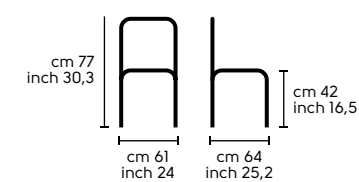

Nuvola ATR TS, AT TS