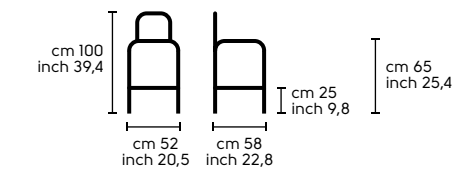

Design
sempere#poli
Guapa

.01
GUAPA H75 acciaio cromo cuoio U18
GUAPA H75 chrome steel, U18 hide

Struttura - Frame

S, P, H65, H75

Acciaio - Steel

- Bianco - White
- Nero - Black
- Cromo - Chrome
- Nichel nero - Black nickel
- Oro rosa - Pink gold

Disponibile struttura in acciaio verniciato nei colori di cuoio TK. Available frame in lacquered steel matching with TK hide

Seduta e schienale - Seat and back

Cuoio TK - Hide TK

Vedi campionario per scegliere il colore - Check the swatches for colours

Dimensioni - Dimensions

Guapa H65

Guapa H75

Design
Midj R&D
Sonny

.01
SONNY SG acciaio cromo, pelle F01 + tessuto 29H
SONNY SG chrome steel, F01 leather + 29H fabric

.02
SONNY H65 Q acciaio bianco, pelle F05 + tessuto 4H1
SONNY H65 Q white steel, F05 leather + 4H1 fabric

Note
Sgabello SONNY SG girevole e regolabile in altezza
Swivel and high adjustable SONNY SG stool

Struttura - Frame

SG

Acciaio - Steel

- Cromo - Chrome

H65-Q, H75-Q

Acciaio - Steel

- Bianco - White
- Nero - Black
- Grafite - Grafite
- Corda - Sand
- Marrone - Brown
- Bronzo - Bbrnze

Seduta - Seat

- Pelle - Leathers
- Ecopelle - Ecoleather
- Tessuto - Fabric

Schienale - Back

- Pelle - Leather
- Ecopelle - Ecoleather
- Ecopelle trapuntato - Quilted ecoleather
- Tessuto - Fabric
- Vedi campionario per scegliere il colore
  Check the swatches for colours

Dimensioni - Dimensions

Sonny SG

Sonny H65

Sonny H75