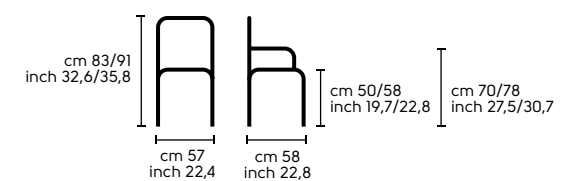

Italia DB, DP-B