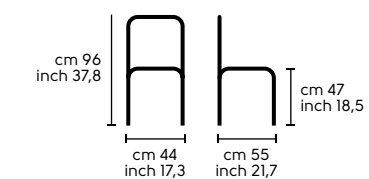

Nuvola SAR TS, SA TS