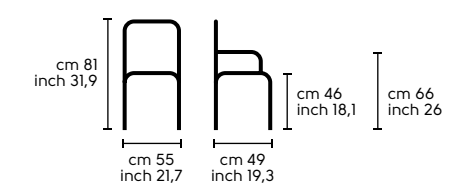

Note
Nenè S
Sedia in impilabile fino a 12 pezzi. Adatta per uso esterno. Disponibile cover removibile.
Stackable chair up to 12 pieces. Suitable for outdoor use. Available removable cover.

Nenè PP:
Poltrona impilabile fino a 10 pezzi. Adatta per uso esterno.
Stackable armchair up to 10 pieces. Suitable for outdoor use.

Nenè S TS, PP TS
Sedia e poltrona impilabile fino a 8 pezzi.
Chair and armchair available up to 8 pieces.

Nenè LG
Sedia in legno impilabile fino a 8 pezzi.
Stackable chair up to 8 pieces.

Collezione testata Catas - Catas tested collection

Struttura - Frame

S, PP

Polipropilene - Polypropylene

- **P05**
  Bianco - White
- **P06**
  Grigio cielo - Sky grey
- **P07**
  Sabbia - Sand
- **P04**
  Nero - Black
- **P08**
  Rosso - Red
- **P18**
  Verde - Green
- **P27**
  Lilla - Lilac
- **P41**
  Marrone - Brown

LG

Frassino tinto - Lacquered ash

- **L40**
  Naturale - Natural oak finish
- **L26**
  Moro - Dark oak finish

Seduta e schienale - Seat and back

S-TS, PP-TS, SR-SF, SR-CF, PR-CF, PR-SF

- Pelle - Leather
- Ecopelle - Ecoleather
- Tessuto - Fabric

S-CU

- Cuoio - Hide
- Cuoio rigenerato - Regenerated hide

Vedi campionario per scegliere il colore - Check the swatches for colours

Struttura, seduta e schienale - Structure, seat and back

CAP

- Ecopelle - Ecoleather
- Tessuto - Fabric

Vedi campionario per scegliere il colore - Check the swatches for colours

Dimensioni - Dimensions

Nenè S, LG, S TS, SR CF, SR SF, CAP

Nenè PP

Nenè PP TS, PR CF, PR SF