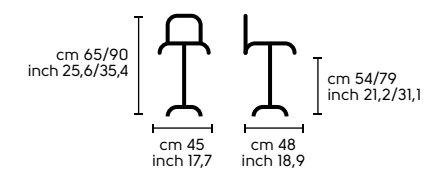

Acciaio - Steel

Cromo - Chrome

Scocca - Shell

Cuoio - Hide

Vedi campionario per scegliere il colore
Check the swatches for colours

Dimensioni - Dimensions

Design
Paolo Vernier
Mark

.01