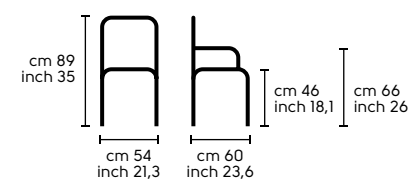

Dimensioni - Dimensions

H5 S