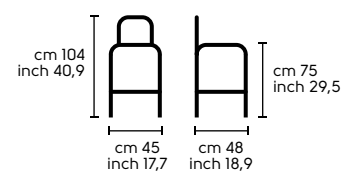

Cuoio rigenerato - Rogenerated hide

Vedi campionario per scegliere il colore

Check the swatches for colours

Dimensioni - Dimensions

Silvy H65

Silvy H75

Design
Midj R&D
Silvy CU

.01
SILVY H65 CU e H75 CU acciaio bianco, cuoio U18
SILVY H65 CU and H75 CU white steel, U18 hide