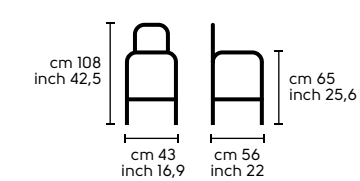

Revolution H65