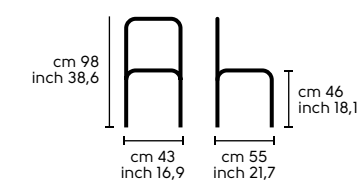

Dimensioni - Dimensions

Silvy SB CU, SBR CU

Silvy SA CU, SAR CU

Silvy PB CU, PBR CU

Silvy H65 CU

Silvy H75 CU

Design
Paolo Vernier
Ola

.01
OLA S LG acciaio nero, impiallacciato I40
OLA P LG acciaio nero, impiallacciato I40
OLA H65 LG acciaio nero, impiallacciato I40
OLA H75 LG acciaio nero, impiallacciato I40