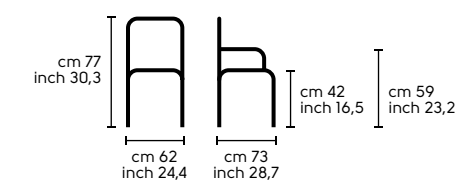

Design
Mauro Fadel
Billy

.01

.01
BILLY 1 acciaio cromo, ecopelle 7SH
WALTER coffee table acciaio cromo, acciaio satinato
BILLY 1 with chrome steel, 7SH ecoleather
WALTER coffee chrome steel table, satin steel

0

1

2

3

3-HPL

Struttura - Frame

Acciaio - Steel

Cromo - Chrome

Seduta e schienale - Seat and back

0-TS, 1-TS, 2-TS, 3-TS

Pelle - Leather

Ecopelle - Ecoleather

Tessuto - Fabric

Vedi campionario per scegliere il colore
Check the swatches for colours

3-HPL

HPL

Dimensioni - Dimensions

Billy 0-TS

Billy 1-TS

Billy 2-TS

Billy 3-TS

Billy 3HPL