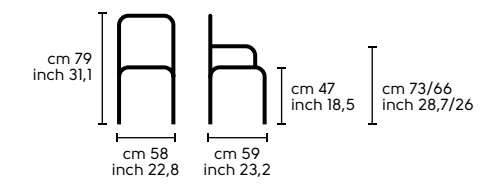

Dimensioni - Dimensions

Wrap S

Wrap P

Wrap H65

Wrap H75

Design
Midj R&D

Joe

.01
ZEUS 250x106 legno I24, vetro V3E
JOE M TSL acciaio grafite, seduta pelle F18, schienale pelle F18 + legno I24
ZEUS 250x106 wood L24, V3E glass top
JOE M TSL graphite steel, seat in F18 leather, back in F18 leather + I24 wood