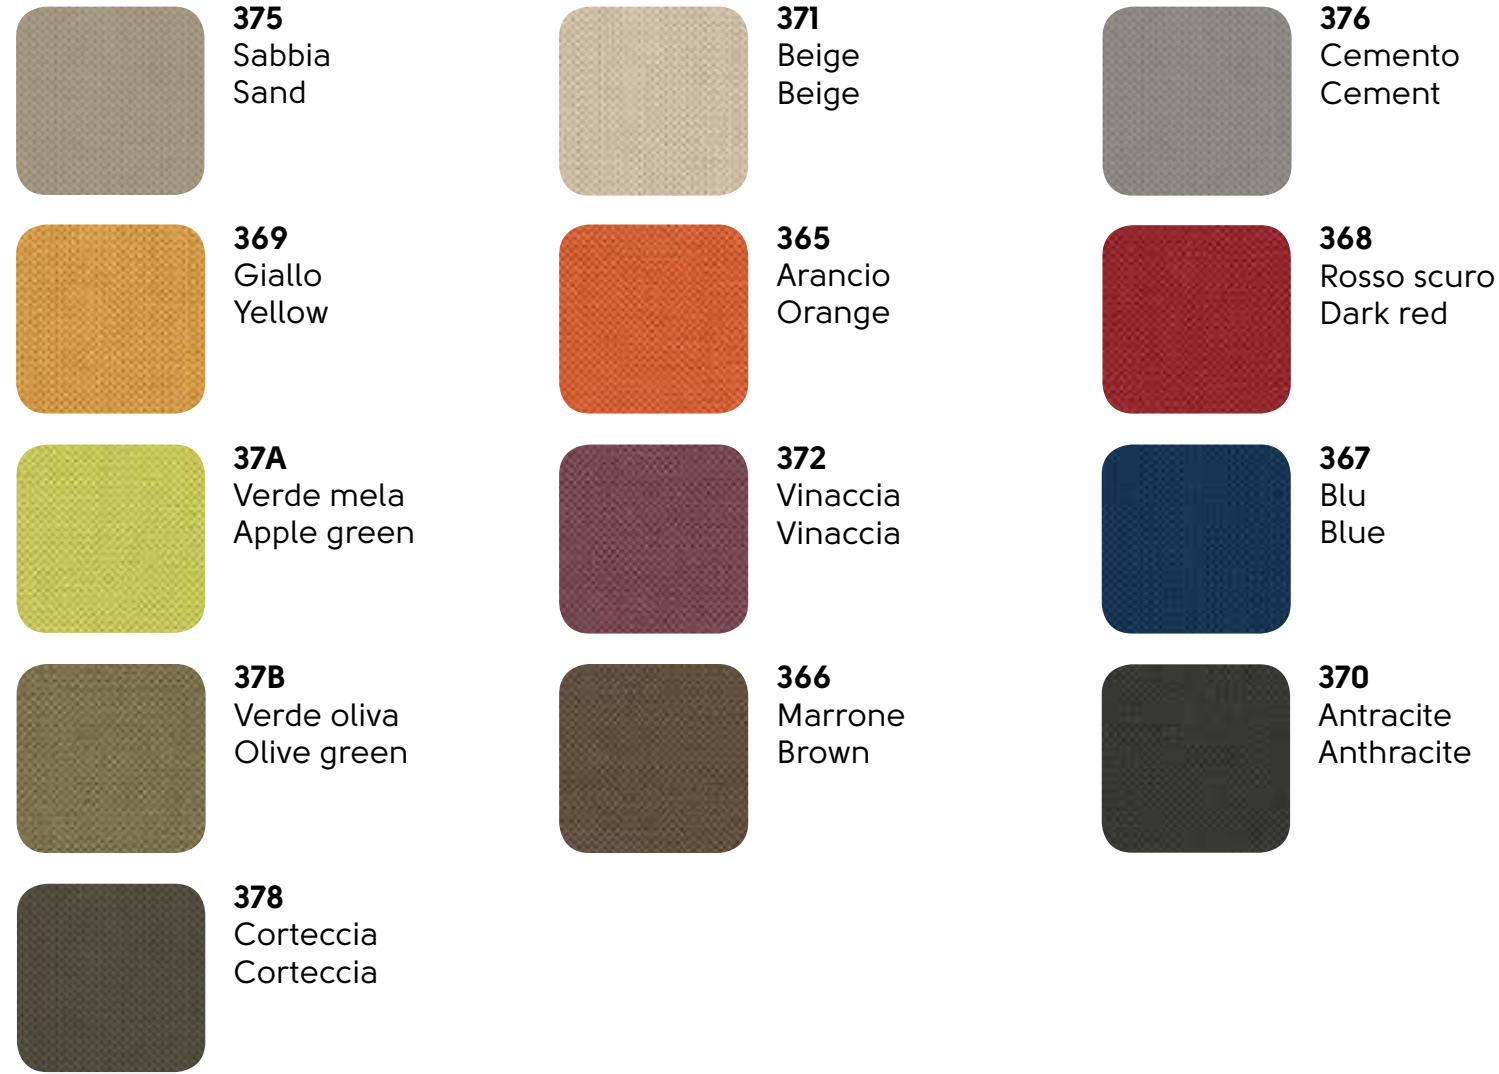

Tessuto Long Life - Long Life Fabric Cat. A