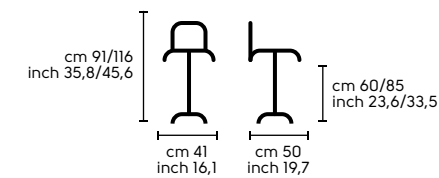

Stone S

Stone H65

Stone H75

Stone SG

Design
Cappellini & Licheri
Marsiglia

.01

.02

.01
MARSIGLIA T acciaio cromo, ecopelle 7S1
MARSIGLIA T chrome steel, 7S1 ecoleather