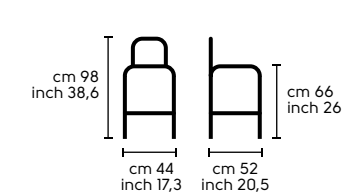

Vedi campionario per scegliere il colore - Check the swatches for colours

Dimensioni - Dimensions

Joe S

Joe P

Joe H65

Joe H75

Design
Nathalie Santin
Marilyn

.01
MARILYN S LG legno L24, ecopelle 7SH/7TI
MARILYN P LG legno L24, ecopelle 7SH /7TI
MARILYN S MT acciaio corda, ecopelle 7S1/375,
MARILYN P MT acciaio corda, ecopelle 7S1/375,
MARILYN S C acciaio bianco, tessuto 369/7TI,
MARILYN P C acciaio bianco, ecopelle 369/7TI