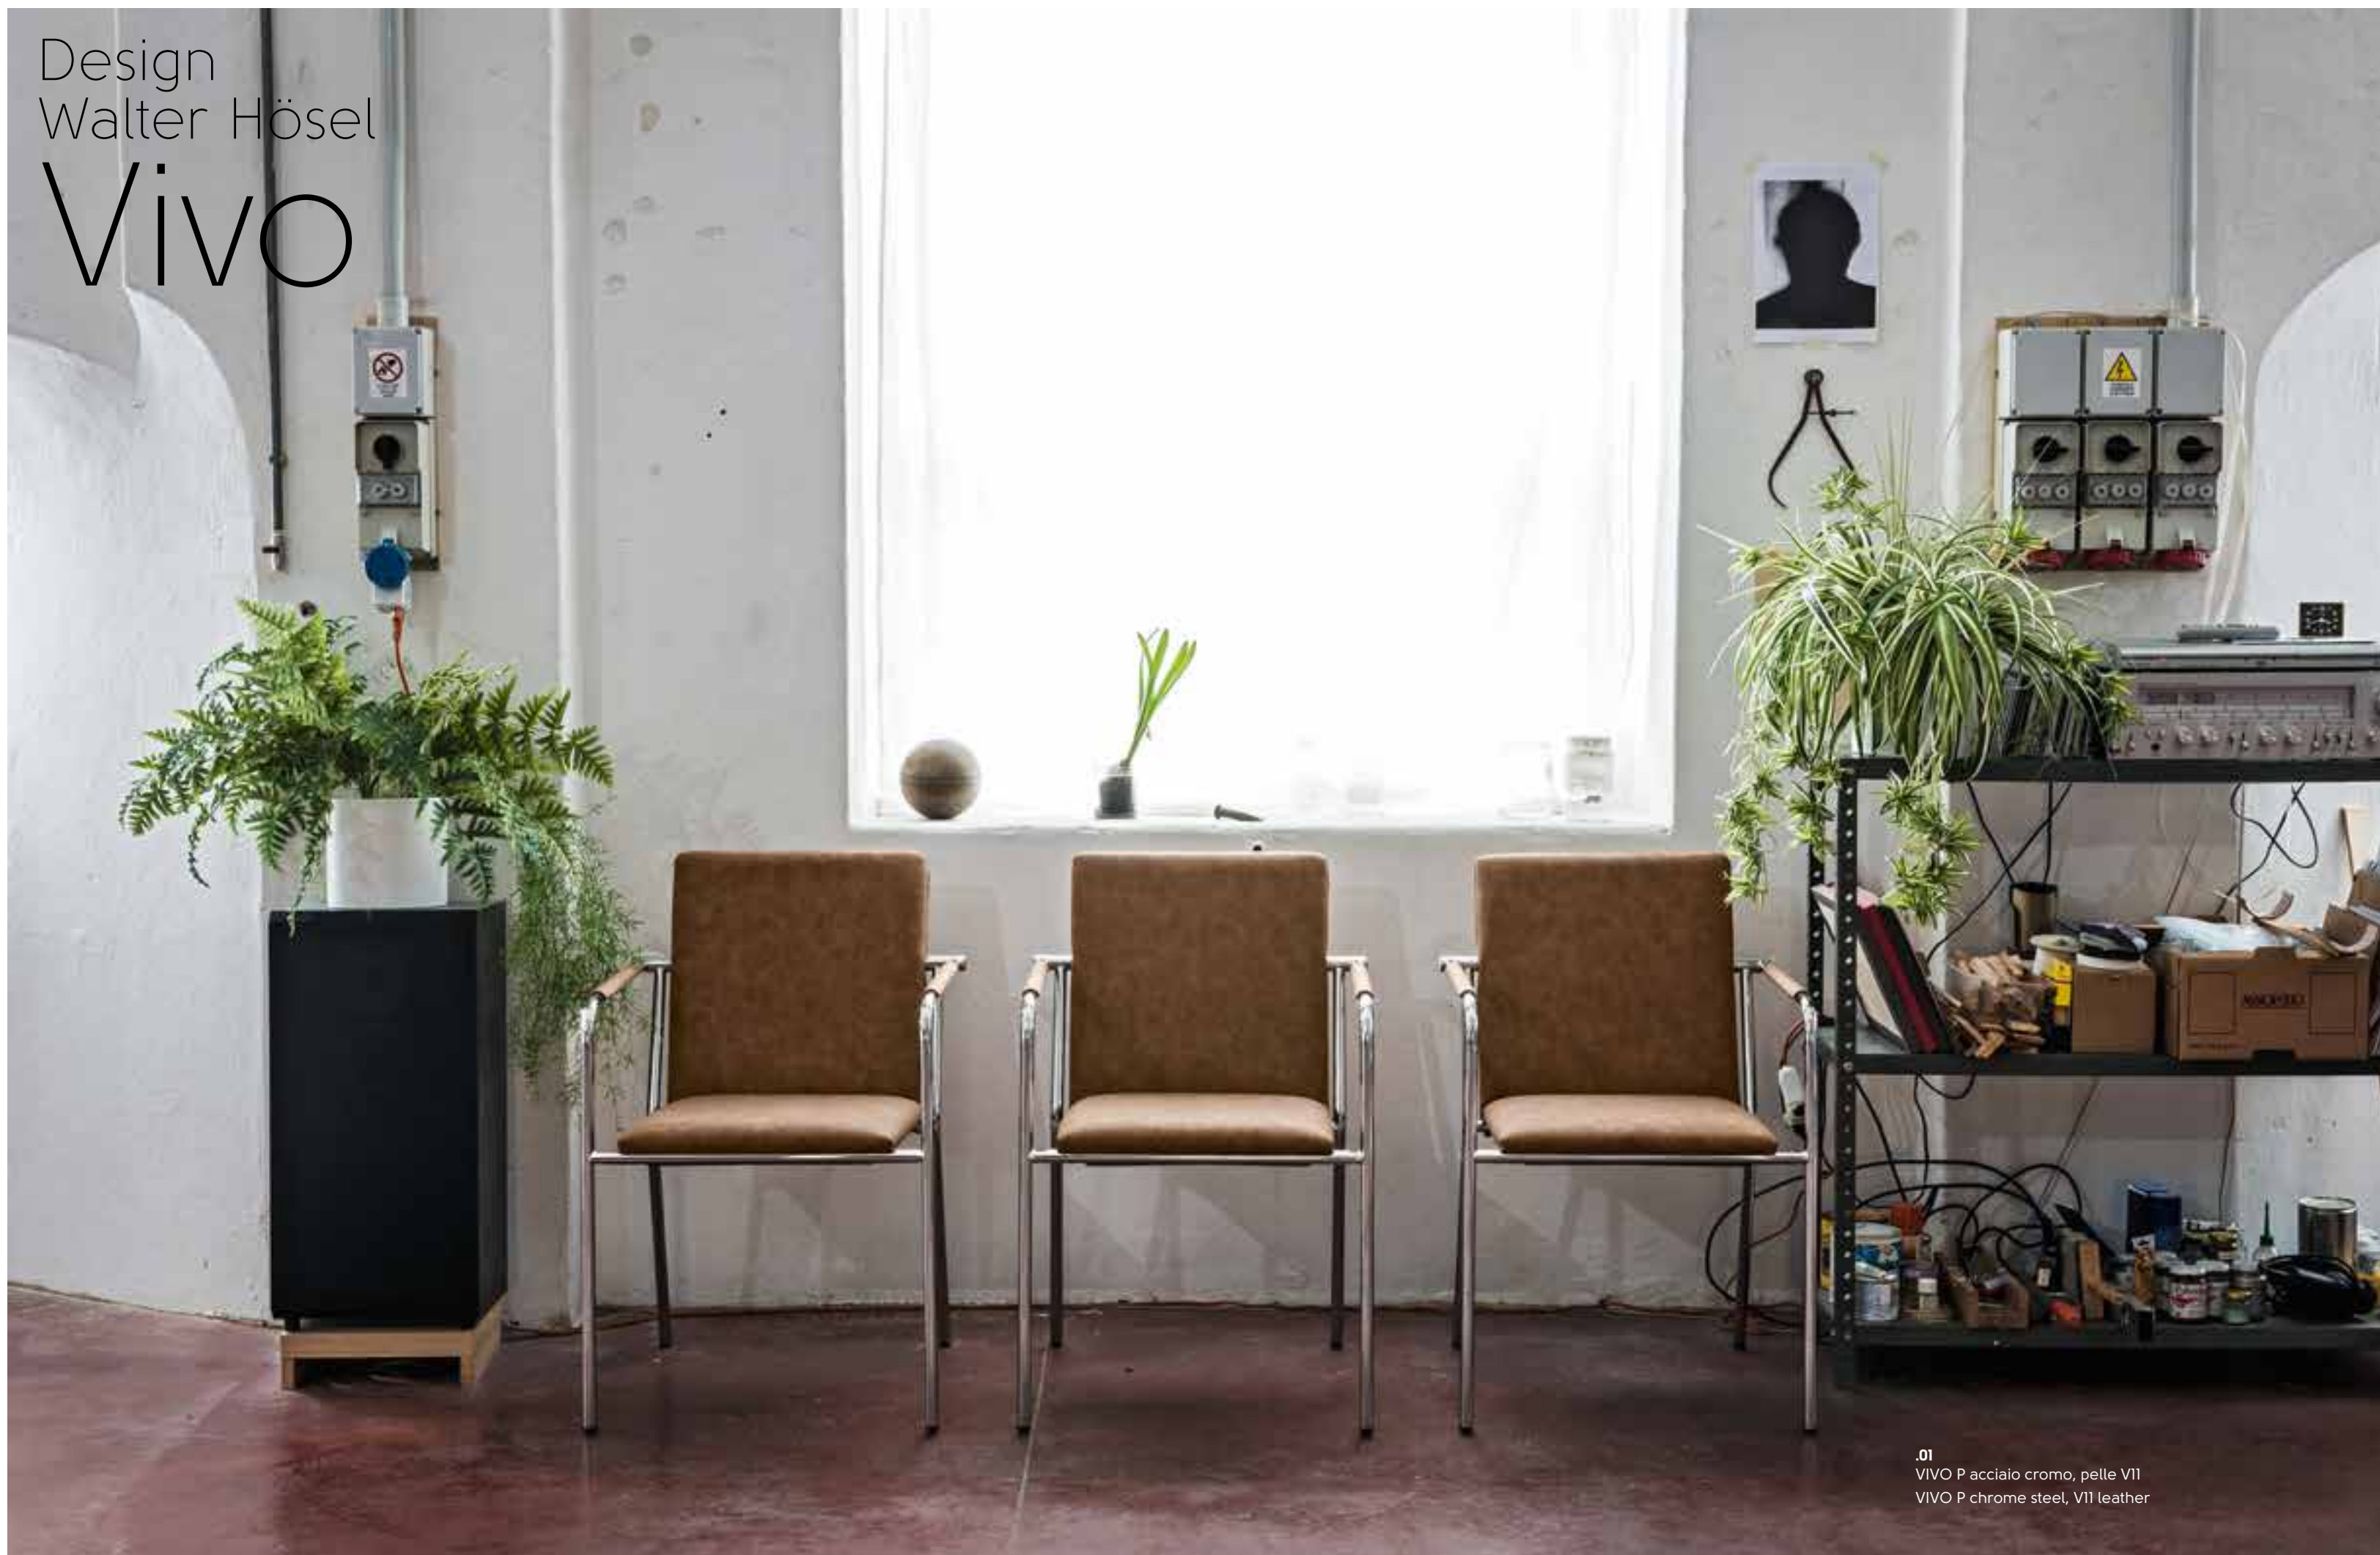

P

Design
Walter Hösel
VIVO

.01
VIVO P acciaio cromo, pelle V11
VIVO P chrome steel, V11 leather