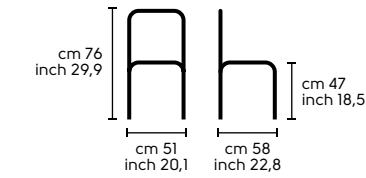

Note

Sonny S X, PB X, P X
Sedia e poltrona girevole con struttura a trespolo in acciaio. Scocca in poliuretano stampato ignifugo rivestita.
Steel chair and armchair with trestle base in steel. The fire retardant shell in moulded polyurethane foam is upholstered.

Sonny S D, PB D, P D
Sedia e poltrona girevole e regolabile in altezza con struttura a cinque razze in acciaio. Ruote bianche abbinata alla base bianca o ruote cromate con bordo nero abbinata alla base nera. Scocca in poliuretano stampato ignifugo rivestita.
Swivel and high adjustable chair and armchair with five ways base in steel. It comes with white wheels

combined with a white base or with chrome wheels with black edge combined with the black base. The fire retardant shell in moulded polyurethane foam is upholstered.

SONNY SG
Sgabello girevole e regolabile in altezza.
Swivel and high adjustable stool.

Struttura - Frame

S, PB, P (MT)

Acciaio - Steel

- Bianco - White
- Nero - Black
- Grafite - Grafite
- Corda - Corda
- Marrone - Brown
- Cromo - Chrome

S, P, PB, H65, H75 (Q)

Acciaio - Steel

- Bianco - White
- Nero - Black
- Grafite - Grafite
- Corda - Corda
- Marrone - Brown
- Bronzo - Bronze

Struttura - Frame

S-LG, P-LG, PB-LG, S-NY, P-NY, PB-NY

Frassino tinto - Lacquered ash

- L26 Moro - Dark oak finish
- L40 Naturale - Natural oak finish
- L24 Noce fiammato - Flamed walnut
- L05 Bianco - White

S-X, P-X, PB-X, S-D, PB-D, P-D

Acciaio - Steel

- Bianco - White
- Nero - Black

SG

Acciaio - Steel

- Cromo - Chrome

Seduta - Seat

Pelle - Leathera

Ecopelle - Ecoleather

Tessuto - Fabric

Schienale - Back

Pelle - Leather

Ecopelle - Ecoleather

Ecopelle trapuntato - Ecoleather

Tessuto - Fabric

Vedi campionario per scegliere il colore - Check the swatches for colours

Dimensioni - Dimensions

Sonny S-MT, S-LG, S-Q, S-NY

Sonny S-X

Sonny S-D

Sonny PB-MT, PB-LG, PB-Q, PB-NY