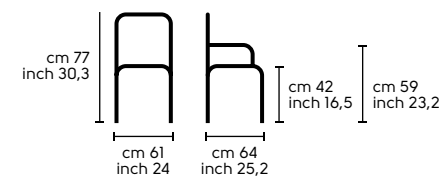

Nuvola ATBR CU, ATR CU