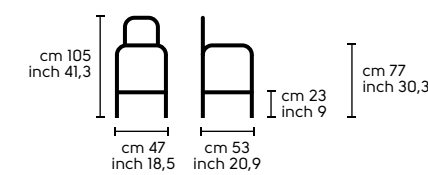

Dimensioni - Dimensions

Wrap S

Wrap P

Wrap H65

Wrap H75

Design
Midj R&D

Joe

.01
ZEUS 250x106 legno I24, vetro V3E
JOE M TSL acciaio grafite, seduta pelle F18, schienale pelle F18 + legno I24
ZEUS 250x106 wood L24, V3E glass top
JOE M TSL graphite steel, seat in F18 leather, back in F18 leather + I24 wood