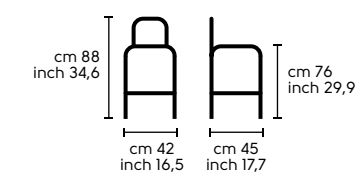

Mark H75 CU, H75 TS