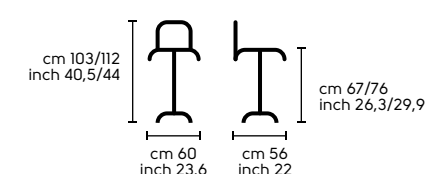

P22 Ocra - Ocher

Dimensioni - Dimensions

Design
Midj R&D
Twist

.01
TWIST SG acciaio cromo, Hirek HR5
TWIST SG chrome steel, HR52 Hirek

Note
Sgabello girevole e regolabile in altezza.
Swivel and high adjustable stool