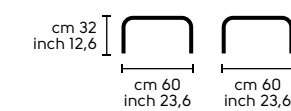

Design
Mauro Fadel
Billy

.01

.01
BILLY 1 acciaio cromo, ecopelle 7SH
WALTER coffee table acciaio cromo, acciaio satinato
BILLY 1 with chrome steel, 7SH ecoleather
WALTER coffee chrome steel table, satin steel

0

1

2

3

3-HPL

Struttura - Frame

Acciaio - Steel

Cromo - Chrome

Seduta e schienale - Seat and back

0-TS, 1-TS, 2-TS, 3-TS

Pelle - Leather

Ecopelle - Ecoleather

Tessuto - Fabric

Vedi campionario per scegliere il colore
Check the swatches for colours

3-HPL

HPL

Dimensioni - Dimensions

Billy 0-TS

Billy 1-TS

Billy 2-TS

Billy 3-TS

Billy 3HPL