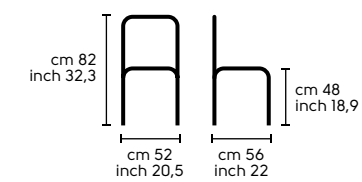

Dimensioni - Dimensions

Italia T, S, X