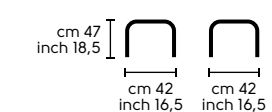

Apelle JUMP 45