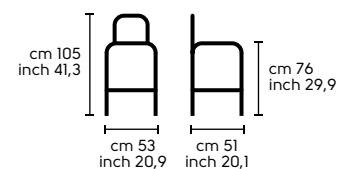

Dimensioni - Dimensions