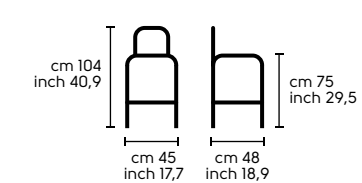

Dimensioni - Dimensions

Silvy SB CU, SBR CU

Silvy SA CU, SAR CU

Silvy PB CU, PBR CU

Silvy H65 CU

Silvy H75 CU

Design
Paolo Vernier
Ola

.01
OLA S LG acciaio nero, impiallacciato I40
OLA P LG acciaio nero, impiallacciato I40
OLA H65 LG acciaio nero, impiallacciato I40
OLA H75 LG acciaio nero, impiallacciato I40