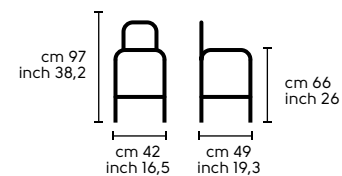

Design Midj R&D Stone

.01
STONE H75 acciaio cromo, ecopelle 7S1
STONE H65 acciaio cromo, ecopelle 7S1
STONE SG acciaio cromo, ecopelle 7S1

STONE H75 chrome steel, 7S1 ecoleather
STONE H65 chrome steel, 7S1 ecoleather
STONE SG chrome steel, 7S1 ecoleather

Note
Sgabello girevole e regolabile in altezza.
Swivel and high adjustable stool

Struttura - Frame

Acciaio - Steel

Cromo - Chrome

Scocca - Shell

Pelle - Leather

Ecopelle - Ecoleather

Tessuto - Fabric

Vedi campionario per scegliere il colore
Check the swatches for colours

Dimensioni - Dimensions

Stone SG

Stone H65

Stone H75