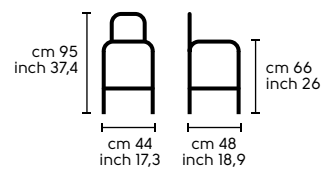

Dimensioni - Dimensions

Nuvola H65