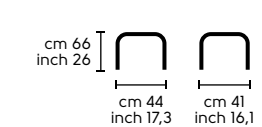

Apelle JUMP 65