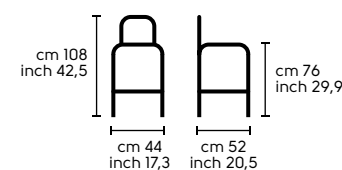

Design Midj R&D Joe

.01
JOE H65 M TS acciaio grafite, tessuto 375
JOE H75 M TS acciaio grafite, cuoio U18
JOE H65 M TS graphite steel, 375 fabric
JOE H75 M TS graphite steel, U18 hide

Struttura - Frame

Acciaio - Steel

- Bianco - White
- Corda - Corda
- Grafite - Grafite
- Nero - Black
- Marrone - Brown

Seduta e schienale - Seat and back

H65 LG, H75 LG

- L26 Moro - Dark oak finish
- L40 Naturale - Natural oak finish
- L24 Noce fiammato - Flamed walnut

Seduta e schienale - Seat and backw

H65 CU, H75 CU
Cuoio - Hide
Cuoio rigenerato - Rogenerated hide

H65, H75 (TS, TLS)
Pelle - Leather
Ecopelle - Ecoleather
Tessuto - Fabric

Vedi campionario per scegliere il colore
Check the swatches for colours

Dimensioni - Dimensions

Joe H65

Joe H75

Design Paolo Vernier Ola

.01
OLA H65 acciaio bianco, tessuto 4H1
OLA H75 acciaio bianco, tessuto 4HA
OLA H65 white steel, 4H1 fabric
OLA H75 white steel, 4HA fabric

Note
Ola H65-H75 IN, OUT, LG
Sgabello fisso impilabile fino a 6 pezzi.
Versione OUT adatta ad uso esterno.
Fixed stool stackable up to 6 pieces.
OUT version suitable for outdoor use.

Ola H65-H75 CU, TS
Sgabello fisso impilabile fino a 4 pezzi.
Fixed stool stackable up to 4 pieces.

Struttura - Frame

LG, CU, TS

Acciaio - Steel

- Bianco - White
- Nero - Black
- Corda - Sand
- Grafite - Grafite
- Marrone - Brown

Struttura e seduta - Frame and seat

IN

Acciaio - Steel

- Bianco - White
- Nero - Black
- Azzurro - Light blue
- Industrial - Industrial
- Grafite - Grafite
- Marrone - Brown

OUT

Acciaio - Steel

- Bianco - White
- Nero - Black
- Azzurro - Light blue

Scocca - Shell

LG

Impiallacciato tinto - Lacquered veneered wood

- I40 Rovere naturale - Natural oak finish
- I04 Nero - Black

Scocca - Shell

CU

Cuoio - Hide
Cuoio rigenerato - Rogenerated hide

TS
Pelle - Leather
Ecopelle - Ecoleather
Tessuto - Fabric