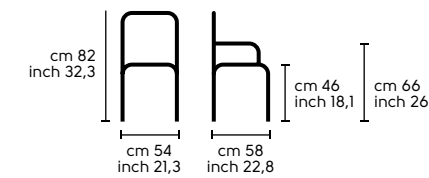

Dimensioni - Dimensions

Vivo P-CU, P-TS