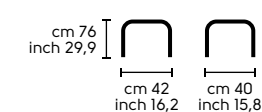

Dimensioni - Dimensions

Apelle JUMP 75