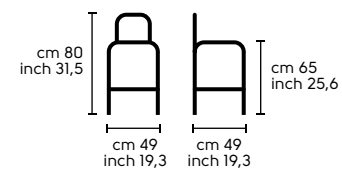

Dimensioni - Dimensions

Cover H65