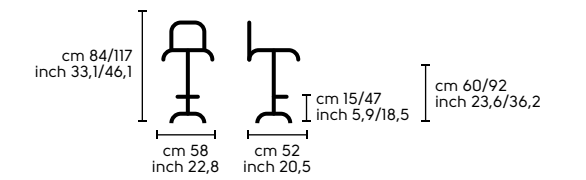

*Sonny SG

* Struttura solo cromata. - Only chrome frame.