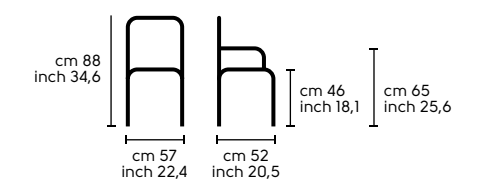

Dimensioni - Dimensions

Silvy SB CU, SBR CU

Silvy SA CU, SAR CU

Silvy PB CU, PBR CU

Silvy H65 CU

Silvy H75 CU

Design
Paolo Vernier
Ola

.01
OLA S LG acciaio nero, impiallacciato I40
OLA P LG acciaio nero, impiallacciato I40
OLA H65 LG acciaio nero, impiallacciato I40
OLA H75 LG acciaio nero, impiallacciato I40