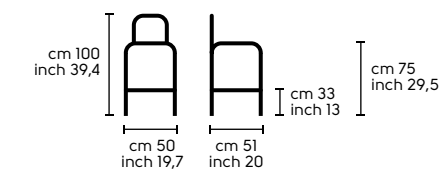

Design Midj R&D Joe

.01
JOE H65 M TS acciaio grafite, tessuto 375
JOE H75 M TS acciaio grafite, cuoio U18
JOE H65 M TS graphite steel, 375 fabric
JOE H75 M TS graphite steel, U18 hide

Struttura - Frame

Acciaio - Steel

- Bianco - White
- Corda - Corda
- Grafite - Grafite
- Nero - Black
- Marrone - Brown

Seduta e schienale - Seat and back

H65 LG, H75 LG

- L26 Moro - Dark oak finish
- L40 Naturale - Natural oak finish
- L24 Noce fiammato - Flamed walnut

Seduta e schienale - Seat and backw

H65 CU, H75 CU
Cuoio - Hide
Cuoio rigenerato - Rogenerated hide

H65, H75 (TS, TLS)
Pelle - Leather
Ecopelle - Ecoleather
Tessuto - Fabric

Vedi campionario per scegliere il colore
Check the swatches for colours

Dimensioni - Dimensions

Joe H65

Joe H75

Design Paolo Vernier Ola

.01
OLA H65 acciaio bianco, tessuto 4H1
OLA H75 acciaio bianco, tessuto 4HA
OLA H65 white steel, 4H1 fabric
OLA H75 white steel, 4HA fabric

Note
Ola H65-H75 IN, OUT, LG
Sgabello fisso impilabile fino a 6 pezzi.
Versione OUT adatta ad uso esterno.
Fixed stool stackable up to 6 pieces.
OUT version suitable for outdoor use.

Ola H65-H75 CU, TS
Sgabello fisso impilabile fino a 4 pezzi.
Fixed stool stackable up to 4 pieces.

Struttura - Frame

LG, CU, TS

Acciaio - Steel

- Bianco - White
- Nero - Black
- Corda - Sand
- Grafite - Grafite
- Marrone - Brown

Struttura e seduta - Frame and seat

IN

Acciaio - Steel

- Bianco - White
- Nero - Black
- Azzurro - Light blue
- Industrial - Industrial
- Grafite - Grafite
- Marrone - Brown

OUT

Acciaio - Steel

- Bianco - White
- Nero - Black
- Azzurro - Light blue

Scocca - Shell

LG

Impiallacciato tinto - Lacquered veneered wood

- I40 Rovere naturale - Natural oak finish
- I04 Nero - Black

Scocca - Shell

CU

Cuoio - Hide
Cuoio rigenerato - Rogenerated hide

TS
Pelle - Leather
Ecopelle - Ecoleather
Tessuto - Fabric