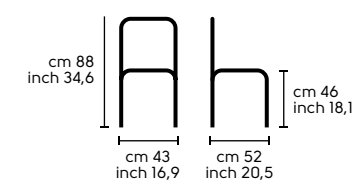

Dimensioni - Dimensions

Silvy SB CU, SBR CU

Silvy SA CU, SAR CU

Silvy PB CU, PBR CU

Silvy H65 CU

Silvy H75 CU

Design
Paolo Vernier
Ola

.01
OLA S LG acciaio nero, impiallacciato I40
OLA P LG acciaio nero, impiallacciato I40
OLA H65 LG acciaio nero, impiallacciato I40
OLA H75 LG acciaio nero, impiallacciato I40