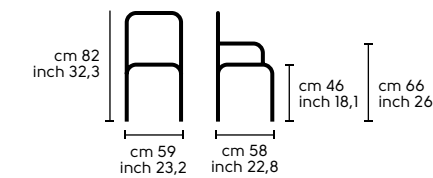

Vivo TA-CU, TA-TS