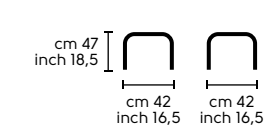

Apelle JUMP 45