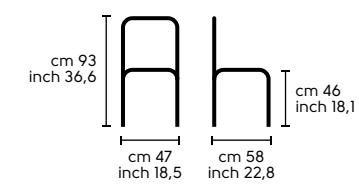

Dimensioni - Dimensions