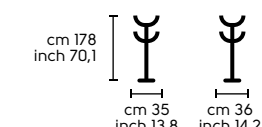

Apelle TREE