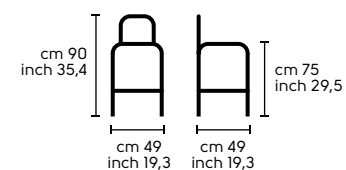

Design
Midj R&D
Cover

.01
COVER H75 acciaio cromo, ecopelle 7SE
COVER H75 chrome steel, 7SE ecoleather

Struttura - Frame

Acciaio - Steel

- ☐ Bianco - White
- ☐ Alluminio - Aluminium
- ☒ Cromo - Chrome
- ☐ Corda - Sand
- ☐ Grafite - Grafite
- ☐ Marrone - Brown
- ☐ Nero - Black

Seduta e schienale - Seat and back

- Pelle - Leather
- Ecopelle - Ecoleather
- Tessuto - Fabric
- Vedi campionario per scegliere il colore
  Check the swatches for colours

Dimensioni - Dimensions

Cover H65

Cover H75

Design
Jacopo Giagnoni
Italia

.01
ITALIA H65 acciaio cromo, ecopelle 7S2
ITALIA H65 chrome steel, 7S2 ecoleather

Struttura - Frame

Acciaio - Steel

- ☐ Bianco - White
- ☒ Nero - Black
- ☐ Cromo - Chrome

Scocca - Shell

- Pelle - Leather
- Ecopelle - Ecoleather
- Tessuto - Fabric
- Vedi campionario per scegliere il colore
  Check the swatches for colours

Dimensioni - Dimensions

Italia H65

Italia H75