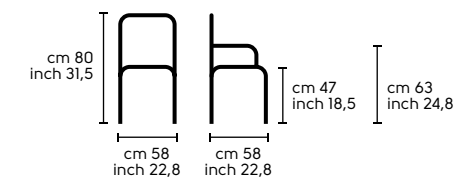

Sedile - Seat

- Pelle - Leather
- Ecopelle - Ecoleather
- Tessuto - Fabric
- Vedi campionario per scegliere il colore
Check the swatches for colours a

Dimensioni - Dimensions

Danny S

Danny PB

Danny P

.04
 DANNY S legno L24, pelle F05
 DANNY P legno L40, tessuto 4HD
 DANNY S L24 wood, F05 leather
 DANNY P L40 wood, 4HD fabric