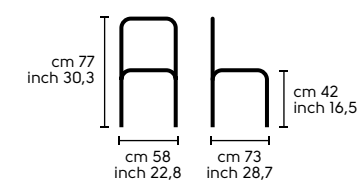

Dimensioni - Dimensions

Billy 0-TS