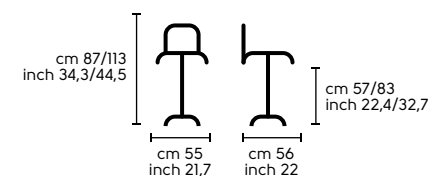

Dimensioni - Dimensions