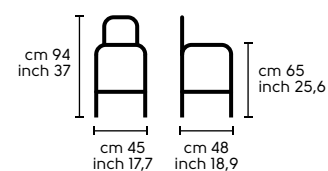

Dimensioni - Dimensions

Silvy H65