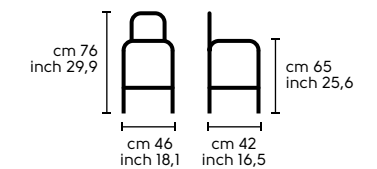

Trampoliere H65