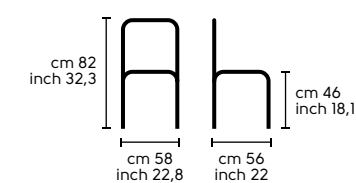

Dimensioni - Dimensions

Twist L-H, S-H, S-TS, I-H, I-TS, GO-H, GO-TS, F-H, F-TS