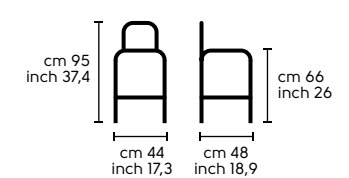

Nuvola H65R CU, H65 CU