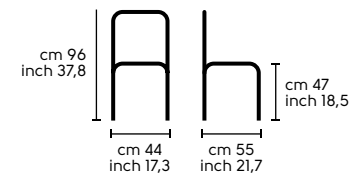

Nuvola SAR CU, SA CU