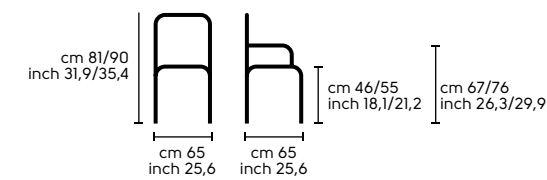

Vivo DPB-CU, DPB-TS