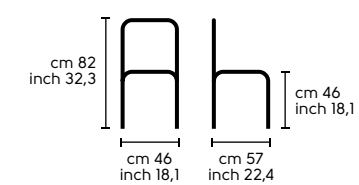

Vedi campionario per scegliere il colore
Check the swatches for colours

Dimensioni - Dimensions

Design
Jacopo Giagnoni
Italia

.01
ITALIA T acciaio cromo, ecopelle 7S1, 7S1, 7S2
ITALIA T chrome steel, 7S1, 7S1 and 7S2 ecoleather