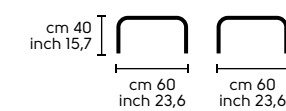

Design
Mauro Fadel
Billy

.01

.01
BILLY 1 acciaio cromo, ecopelle 7SH
WALTER coffee table acciaio cromo, acciaio satinato
BILLY 1 with chrome steel, 7SH ecoleather
WALTER coffee chrome steel table, satin steel

0

1

2

3

3-HPL

Struttura - Frame

Acciaio - Steel

Cromo - Chrome

Seduta e schienale - Seat and back

0-TS, 1-TS, 2-TS, 3-TS

Pelle - Leather

Ecopelle - Ecoleather

Tessuto - Fabric

Vedi campionario per scegliere il colore
Check the swatches for colours

3-HPL

HPL

Dimensioni - Dimensions

Billy 0-TS

Billy 1-TS

Billy 2-TS

Billy 3-TS

Billy 3HPL