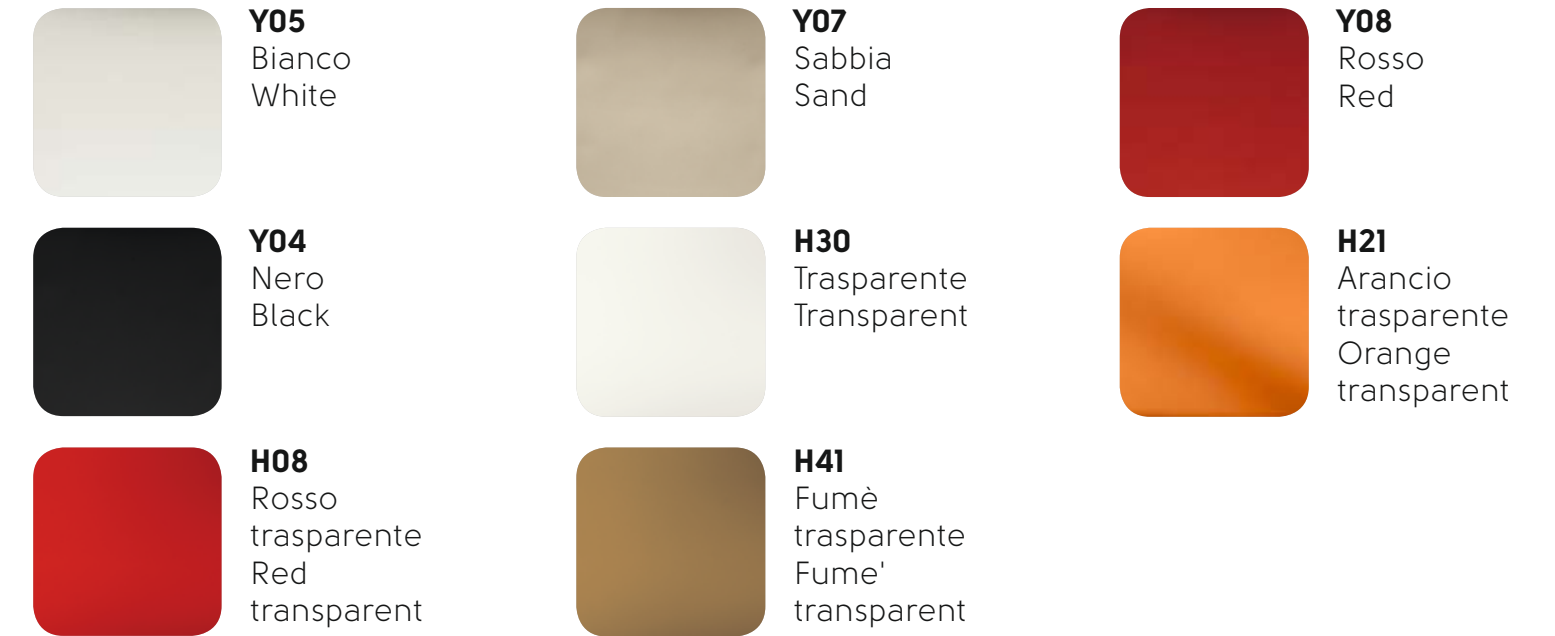

Polycarbonato lucido - Glossy polycarbonate