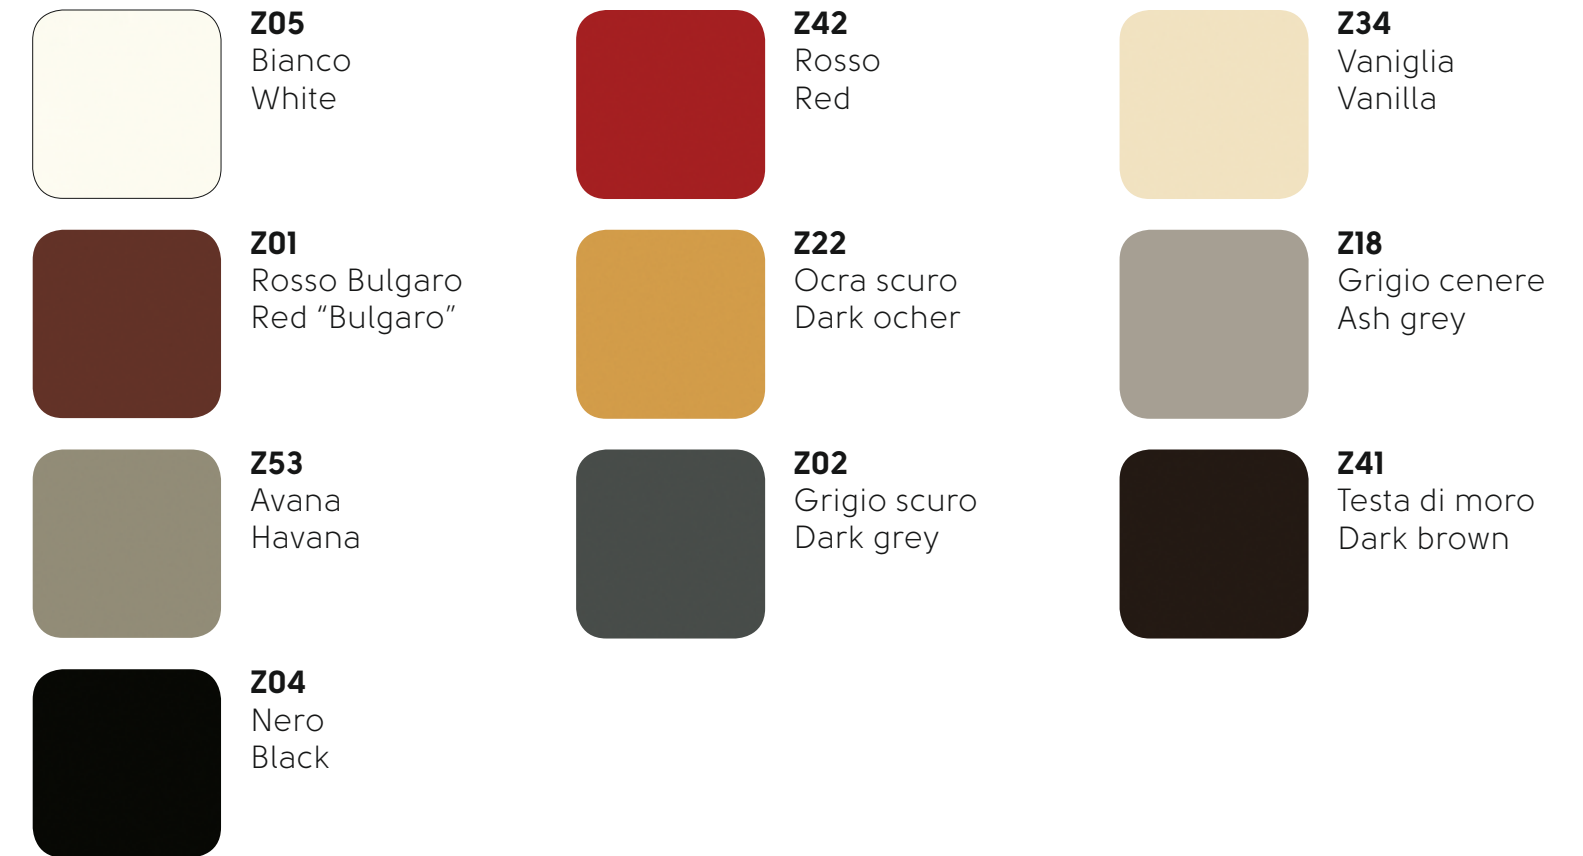

Cuoio rigenerato - Rogenerated hide