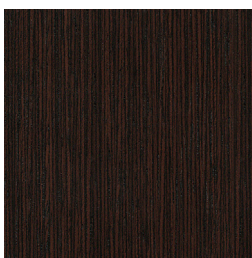

Tavolo alto / dining table

Piano vetro / glass top

TRASPARENTE
TRANSPARENT

EXTRACHIARO
EXTRA CLEAR

Gambe legno / wood legs

WENGE'
WENGE'

ROVERE SBIANCATO
BLEACHED OAK

NOCE CANALETTO
CANALETTO WALNUT

Gambe metallo / metal legs

CROMATO LUCIDO
POLISHED CHROME

CROMATO OPACO
MATT CHROME

BIANCO OPACO
MATT WHITE

NERO OPACO
MATT BLACK

ORO SPAZZOLATO
BRUSHED GOLD

RAME SPAZZOLATO
BRUSHED COPPER

BRONZO SPAZZOLATO
BRUSHED BRONZE

CANNA DI FUCILE
GUNMETAL

Tavolo alto / dining table

Gambe pelle / leather legs

NATURALE
NATURAL

TESTA DI MORO
DARK