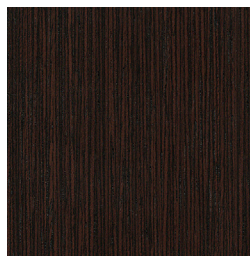

Tavolo alto / dining table

Piano vetro / glass top

FUME'
SMOKED

BRONZO
BRONZE

Gambe legno / wood legs

SIBERIAN ASH
SIBERIAN ASH

EUCALIPTO
EUCALIPTO

WENGE'
WENGE'

ROVERE SBIANCATO
BLEACHED OAK

NOCE CANALETTO
CANALETTO WALNUT

Gambe metallo / metal legs

CROMATO LUCIDO
POLISHED CHROME

CROMATO OPACO
MATT CHROME

BIANCO OPACO
MATT WHITE

NERO OPACO
MATT BLACK

ORO SPAZZOLATO
BRUSHED GOLD

RAME SPAZZOLATO
BRUSHED COPPER

BRONZO SPAZZOLATO
BRUSHED BRONZE

CANNA DI FUCILE
GUNMETAL

Tavolo alto / dining table

Gambe pelle / leather legs

NATURALE
NATURAL

TESTA DI MORO
DARK