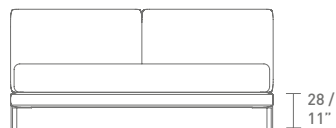

LADY B

angeletti ruzza design

Letto. Testata e giroletto in legno rivestiti in gomma poliuretana e fodera in fibra di poliestere. Cuscini testata in piuma sterilizzata con inserto in gomma poliuretana indeformabile e rivestimento sfoderabile. Gambe in acciaio verniciato o cromato. Rivestimento in pelle o tessuto. Rete con doghe di faggio. Disponibile anche nella versione con contenitore.

ART. LDB1

ART. LDB1S STANDARD
L/W 165 H 87 P/D 227
W 65" H 34,2" D 89,4"
materasso L/W 160 P/D 200
mattress W 63" D 78,7"

ART. LDB1Q QUEEN SIZE
L/W 155 H 87 P/D 233
W 61" H 34,2" D 91,7"
materasso L/W 150 P/D 203
mattress W 59" D 79,9"

ART. LDB1K KING SIZE
L/W 198 H 87 P/D 233
W 78" H 34,2" D 91,7"
materasso L/W 193 P/D 203
mattress W 76" D 79,9"

ART. LDB1E EUROPE
L/W 185 H 87 P/D 230
W 72,8" H 34,2" D 90,6"
materasso L/W 180 P/D 200
mattress W 70,9" D 78,7"

ART. LDB2K KING SIZE
L/W 198 H 89 P/D 233
W 78" H 35" D 91,7"
materasso L/W 193 P/D 203
mattress W 76" D 79,9"

ART. LDB2E EUROPE
L/W 185 H 89 P/D 230
W 72,8" H 35" D 90,6"
materasso L/W 180 P/D 200
mattress W 70,9" D 78,7"