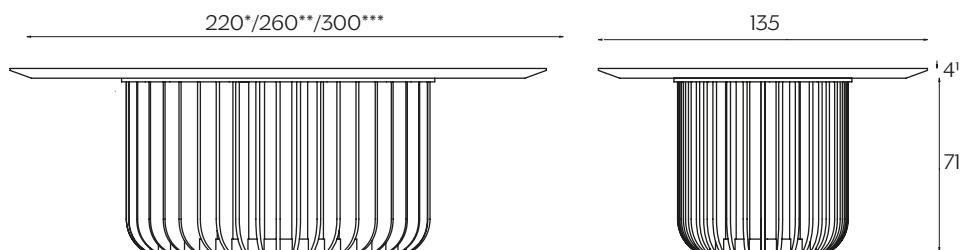

DIMENSIONI | DIMENSIONS

*lunghezza | width: 155 cm
larghezza | depth: 155 cm
altezza | height: 75/75,6 cm

**lunghezza | width: 165 cm
larghezza | depth: 165 cm
altezza | height: 75/75,6 cm

***lunghezza | width: 180 cm
larghezza | depth: 180 cm
altezza | height: 75/75,6 cm

∅155*/∅165**/∅180***

lunghezza | width: 155 cm
larghezza | depth: 155 cm
altezza | height: 75/75,6 cm

155

AMBIENTE | ENVIRONMENT

interno | indoor

DOWNLOAD | DOWNLOADS

la guida Cura e Manutenzione è disponibile su miniforms.com
Care and Maintenance guide is available at miniforms.com

Juice is a monumental table with a meditative air. Its essence lies in the base, where the long wooden legs attach to a ring, encircling it. Juice, a table developed around the balance between filled and empty spaces, creates a sensation of perfect calmness.

DIMENSIONI | DIMENSIONS

*lunghezza | width: 220 cm
larghezza | depth: 135 cm
altezza | height: 75/75,6 cm

**lunghezza | width: 260 cm
larghezza | depth: 135 cm
altezza | height: 75/75,6 cm

***lunghezza | width: 300 cm
larghezza | depth: 135 cm
altezza | height: 75/75,6 cm