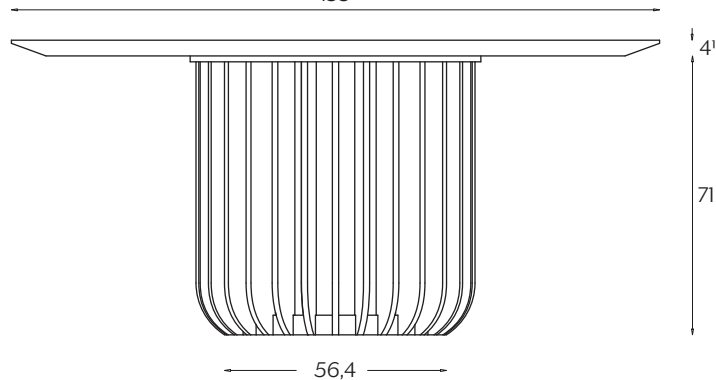

DIMENSIONI | DIMENSIONS

*lunghezza | width: 155 cm
larghezza | depth: 155 cm
altezza | height: 75/75,6 cm

**lunghezza | width: 165 cm
larghezza | depth: 165 cm
altezza | height: 75/75,6 cm

***lunghezza | width: 180 cm
larghezza | depth: 180 cm
altezza | height: 75/75,6 cm

∅155*/∅165**/∅180***

lunghezza | width: 155 cm
larghezza | depth: 155 cm
altezza | height: 75/75,6 cm

155

AMBIENTE | ENVIRONMENT

interno | indoor

DOWNLOAD | DOWNLOADS

la guida Cura e Manutenzione è disponibile su miniforms.com
Care and Maintenance guide is available at miniforms.com

DIMENSIONI | DIMENSIONS

*lunghezza | width: 220 cm
larghezza | depth: 135 cm
altezza | height: 75/75,6 cm

**lunghezza | width: 260 cm
larghezza | depth: 135 cm
altezza | height: 75/75,6 cm

***lunghezza | width: 300 cm
larghezza | depth: 135 cm
altezza | height: 75/75,6 cm