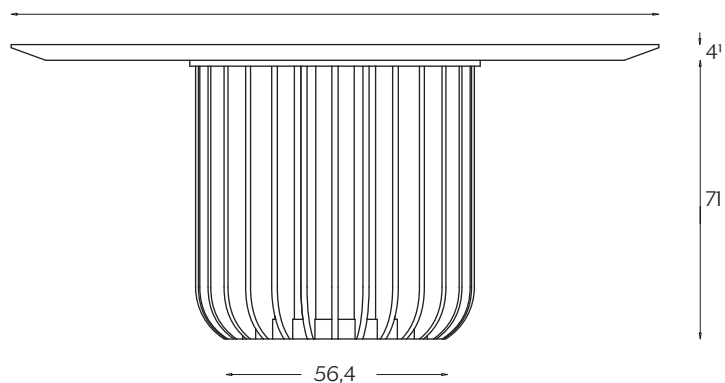

DIMENSIONI | DIMENSIONS

*lunghezza | width: 155 cm
larghezza | depth: 155 cm
altezza | height: 75/75,6 cm

**lunghezza | width: 165 cm
larghezza | depth: 165 cm
altezza | height: 75/75,6 cm

***lunghezza | width: 180 cm
larghezza | depth: 180 cm
altezza | height: 75/75,6 cm

∅155*/∅165**/∅180***

lunghezza | width: 155 cm
larghezza | depth: 155 cm
altezza | height: 75/75,6 cm

155

AMBIENTE | ENVIRONMENT

interno | indoor

DOWNLOAD | DOWNLOADS

la guida Cura e Manutenzione è disponibile su miniforms.com
Care and Maintenance guide is available at miniforms.com

DIMENSIONI | DIMENSIONS

*lunghezza | width: 220 cm
larghezza | depth: 135 cm
altezza | height: 75/75,6 cm

**lunghezza | width: 260 cm
larghezza | depth: 135 cm
altezza | height: 75/75,6 cm

***lunghezza | width: 300 cm
larghezza | depth: 135 cm
altezza | height: 75/75,6 cm