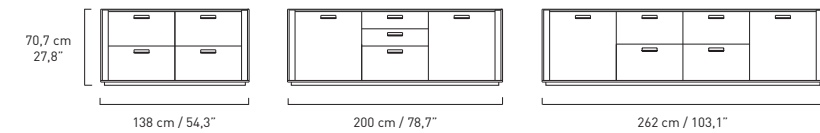

TOP.

Art. TTT 124
L/W 124 H 1,5 P/D 42,8
W 48,8" H 0,6" D 16,8"

Art. TTT 186
L/W 186 H 1,5 P/D 42,8
W 73,2" H 0,6" D 16,8"

Art. TTT 248
L/W 248 H 1,5 P/D 42,8
W 97,6" H 0,6" D 16,8"

Art. TTT 310
L/W 310 H 1,5 P/D 42,8
W 122" H 0,6" D 16,8"

BASAMENTO. BASE.

Art. TTB 131
L/W 131 H 4,5 P/D 46
W 51,6" H 1,8" D 18,1"

Art. TTB 193
L/W 193 H 4,5 P/D 46
W 76" H 1,8" D 18,1"

Art. TTB 255
L/W 255 H 4,5 P/D 46
W 100,4" H 1,8" D 18,1"

Art. TTB 317
L/W 317 H 4,5 P/D 46
W 124,8" H 1,8" D 18,1"

SPALLE DI FINITURA. SIDE PANEL.

Art. TTSF 66
L/W 7 H 66,2 P/D 46
W 2,7" H 26,1" D 18,1"

Art. TTSF 130
L/W 7 H 130,2 P/D 46
W 2,7" H 51,3" D 18,1"

Art. TTSF 194
L/W 7 H 194,2 P/D 46
W 2,7" H 76,5" D 18,1"

ESEMPI DI COMPOSIZIONI / EXAMPLES OF COMBINATIONS