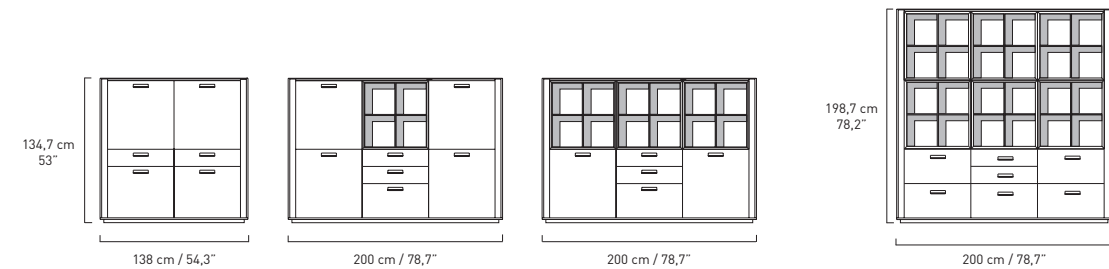

TOP.

Art. TTT 124
L/W 124 H 1,5 P/D 42,8
W 48,8" H 0,6" D 16,8"

Art. TTT 186
L/W 186 H 1,5 P/D 42,8
W 73,2" H 0,6" D 16,8"

Art. TTT 248
L/W 248 H 1,5 P/D 42,8
W 97,6" H 0,6" D 16,8"

Art. TTT 310
L/W 310 H 1,5 P/D 42,8
W 122" H 0,6" D 16,8"

BASAMENTO. BASE.

Art. TTB 131
L/W 131 H 4,5 P/D 46
W 51,6" H 1,8" D 18,1"

Art. TTB 193
L/W 193 H 4,5 P/D 46
W 76" H 1,8" D 18,1"

Art. TTB 255
L/W 255 H 4,5 P/D 46
W 100,4" H 1,8" D 18,1"

Art. TTB 317
L/W 317 H 4,5 P/D 46
W 124,8" H 1,8" D 18,1"

SPALLE DI FINITURA. SIDE PANEL.

Art. TTSF 66
L/W 7 H 66,2 P/D 46
W 2,7" H 26,1" D 18,1"

Art. TTSF 130
L/W 7 H 130,2 P/D 46
W 2,7" H 51,3" D 18,1"

Art. TTSF 194
L/W 7 H 194,2 P/D 46
W 2,7" H 76,5" D 18,1"

ESEMPI DI COMPOSIZIONI / EXAMPLES OF COMBINATIONS