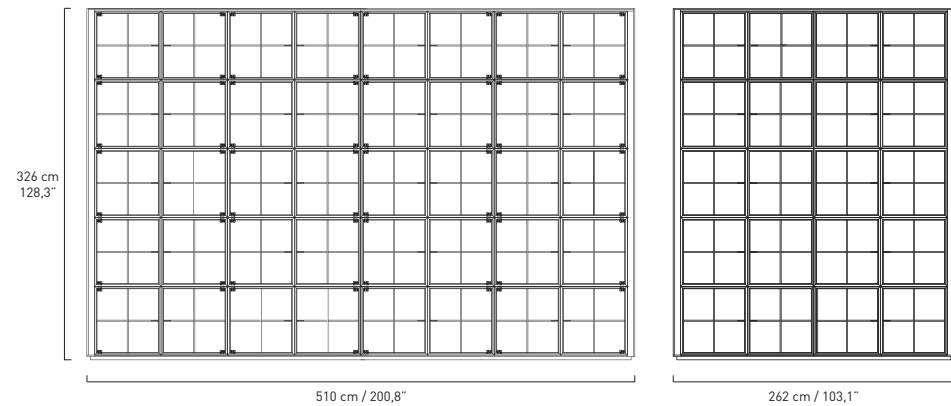

PORTLAND
PAG. 166

TRATTO
PAG. 148

SIDE / SIDE UP
PAG. 154

TRATTO

DESIGN GIUSEPPE BAVUSO

ESEMPI DI COMPOSIZIONI /
EXAMPLES OF COMBINATIONS

TRATTO

Sistema di mobili contenitori per l'area notte e living. Elementi a giorno, con cassetti o con ante a battente, che si possono modulare tra loro per comporre e realizzare la soluzione su misura. Disponibile nelle finiture rovere verniciato o in MDF laccato con ante e cassetti in legno o rivestiti in cuoio. Disponibile con ante in cristallo e con luce LED interna su richiesta_