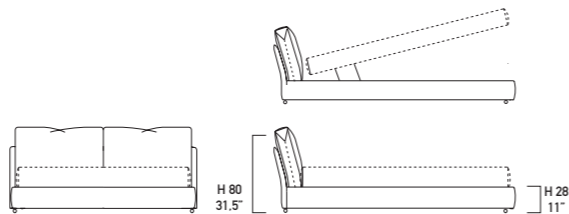

Art. LM1S STANDARD
L/W 190 H 88 P/D 224
W 74.8" H 34.6" D 88.2"

Art. LM1Q QUEEN SIZE
L/W 180 H 88 P/D 230
W 70.9" H 34.6" D 90.6"

Art. LM1K KING SIZE
L/W 223 H 88 P/D 230
W 87.8" H 34.6" D 90.6"

Art. LM1E EUROPE
L/W 210 H 88 P/D 227
W 82.7" H 34.6" D 89.4"

**OASI**

Art. LOAS STANDARD
L/W 174 H 80 P/D 226
L/W 68.5" H 31.5" D 89"

Per materasso / For mattress
L/W 160 P/D 197
L/W 63" D 77.6"

Art. LOAQ QUEEN SIZE
L/W 164 H 80 P/D 232
L/W 64.6" H 31.5" D 91.3"

L/W 150 P/D 203
L/W 59" D 79.9"

Art. LOAK KING SIZE
L/W 207 H 80 P/D 232
L/W 81.5" H 31.5" D 91.3"

L/W 193 P/D 203
L/W 76" D 79.9"

Art. LOAE EUROPE
L/W 196 H 80 P/D 229
L/W 77.2" H 31.5" D 90.2"

L/W 180 P/D 200
L/W 70.9" D 78.7"

**OASI PLUS**

Art. LOA2S STANDARD
L/W 174 H 80 P/D 226
L/W 68.5" H 31.5" D 89"

Per materasso / For mattress
L/W 160 P/D 197
L/W 63" D 77.6"

Art. LOA2Q QUEEN SIZE
L/W 164 H 80 P/D 232
L/W 64.6" H 31.5" D 91.3"

L/W 150 P/D 203
L/W 59" D 79.9"