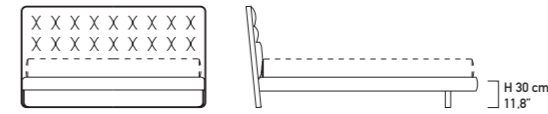

BLADE-A

DESIGN GIUSEPPE BAVUSO

Letto con gambe e cornice testata in acciaio cromato o laccato. Testata e giroletto imbottiti in gomma poliuretanicca e Dacron. Rivestimento in pelle o tessuto. Rete con doghe di faggio_

Bed with legs and the headboard frame in chrome-plated or painted steel. Headboard and sides covered with polyurethane foam and Dacron. Leather or fabric covers. Bed slats in beechwood_