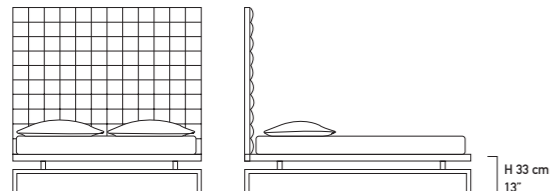

BOSS

BOSS BED HIGH

Art. 9007