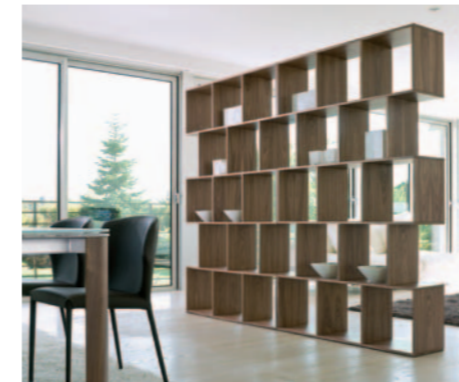

ALBERTA_ pag. 276
cm. 120x30x118 h
cm. 120x30x195 h