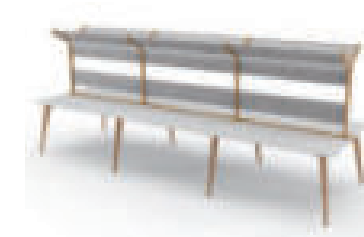

Staff Table
Model: RECO-ZYZ-C03-6
Size: 3600 x 1300 x 1680 mm
4200 x 1300 x 1680 mm