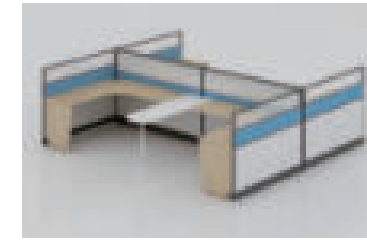

Staff Table
Model: ASTON-ZYZ-003
Size: 2830 x 3460 x 1200 mm

Staff Table
Model: ASTON-ZYZ-006
Size: 2430 x 5720 x 1200 mm

Staff Table
Model: ASTON-ZYZ-007
Size: 2830 x 3360 x 1200 mm

Staff Table
Model: ASTON-ZYZ-011
Size: 2860 x 2830 x 1200 mm