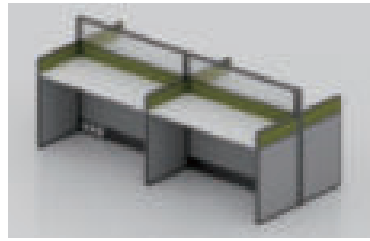

Staff Table
Model: ASTON6040-ZYZ-008
Size: 2920 x 1260 x 1100 mm