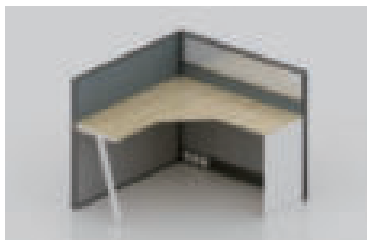

Staff Table
Model: ASTON6040-ZYZ-012
Size: 1460 x 1440 x 1100 mm