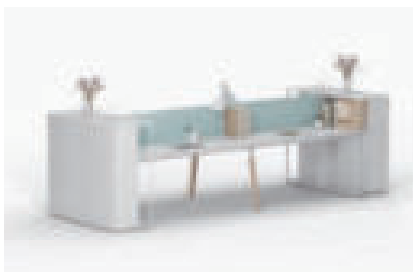

Staff Table
Model: WARRIOR-ZYZ-007
Size: 3700 x 1200 x 1050 mm
3300 x 1200 x 1050 mm