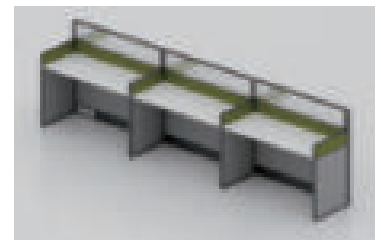

Staff Table
Model: ASTON6040-ZYZ-009
Size: 4360 x 660 x 1100 mm