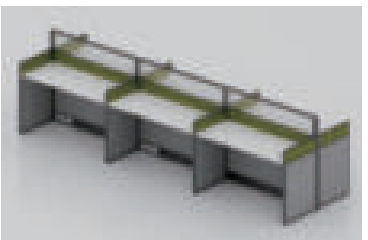

Staff Table
Model: ASTON6040-ZYZ-006
Size: 3480 x 2860 x 1100 mm

Staff Table
Model: ASTON6040-ZYZ-007
Size: 1480 x 1260 x 1100 mm

Staff Table
Model: ASTON6040-ZYZ-008
Size: 2920 x 1260 x 1100 mm

Staff Table
Model: ASTON6040-ZYZ-009
Size: 4360 x 660 x 1100 mm