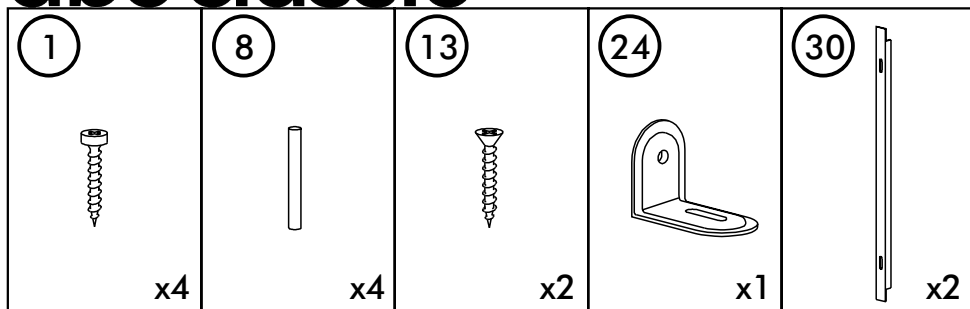

abc classic

Dyb hjørnehylde 2130412/2140412 Vejledning nr. 24