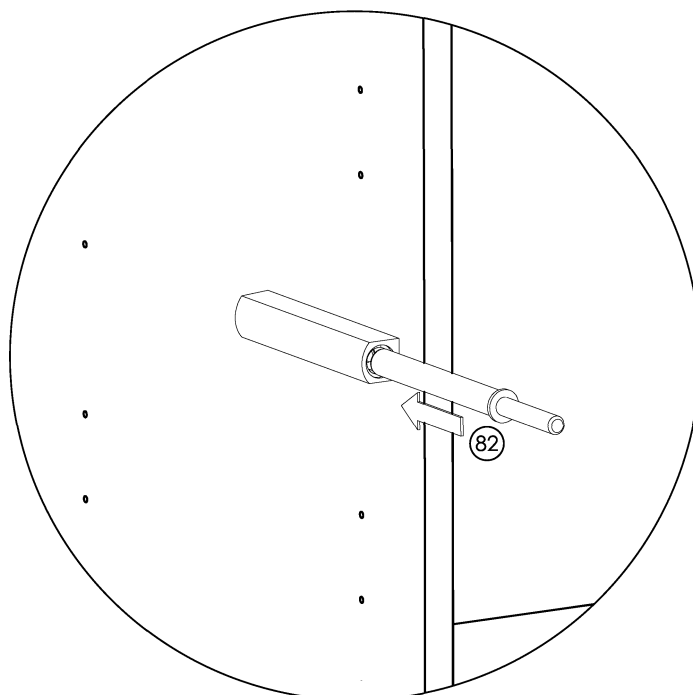

QUADRANT

Trælåge PUSH
 Wooden door PUSH
 Holztür PUSH
 Puerta de madera PUSH

No.
 51383802
 51387802
 Træe PUSH

	 <p>80 x1</p>	 <p>81 x1</p>	 <p>82 x1</p>	 <p>57 x6</p>
	 <p>70 x2</p>	 <p>71 x2</p>	 <p>72 x4</p>	

QUADRANT

Trælåge PUSH
Wooden door PUSH
Holztür PUSH
Puerta de madera PUSH

Vejledning
51383802
51385702
51387802
51575702
Trae PUSH

QUADRANT

Glaslåge PUSH
 Glass door PUSH
 Glastür PUSH
 Puerta de cristal PUSH

No.
 51383802_90
 51387802_90
 Glass PUSH

			75  x2	71  x2	78  x4
	77  x1	80  x1	81  x1	82  x1	57  x6

Q U A D R A N T

Glaslåge PUSH
Glass door PUSH
Glastür PUSH
Puerta de cristal PUSH

Vejledning
51383802_90
51387802_90
Glas PUSH