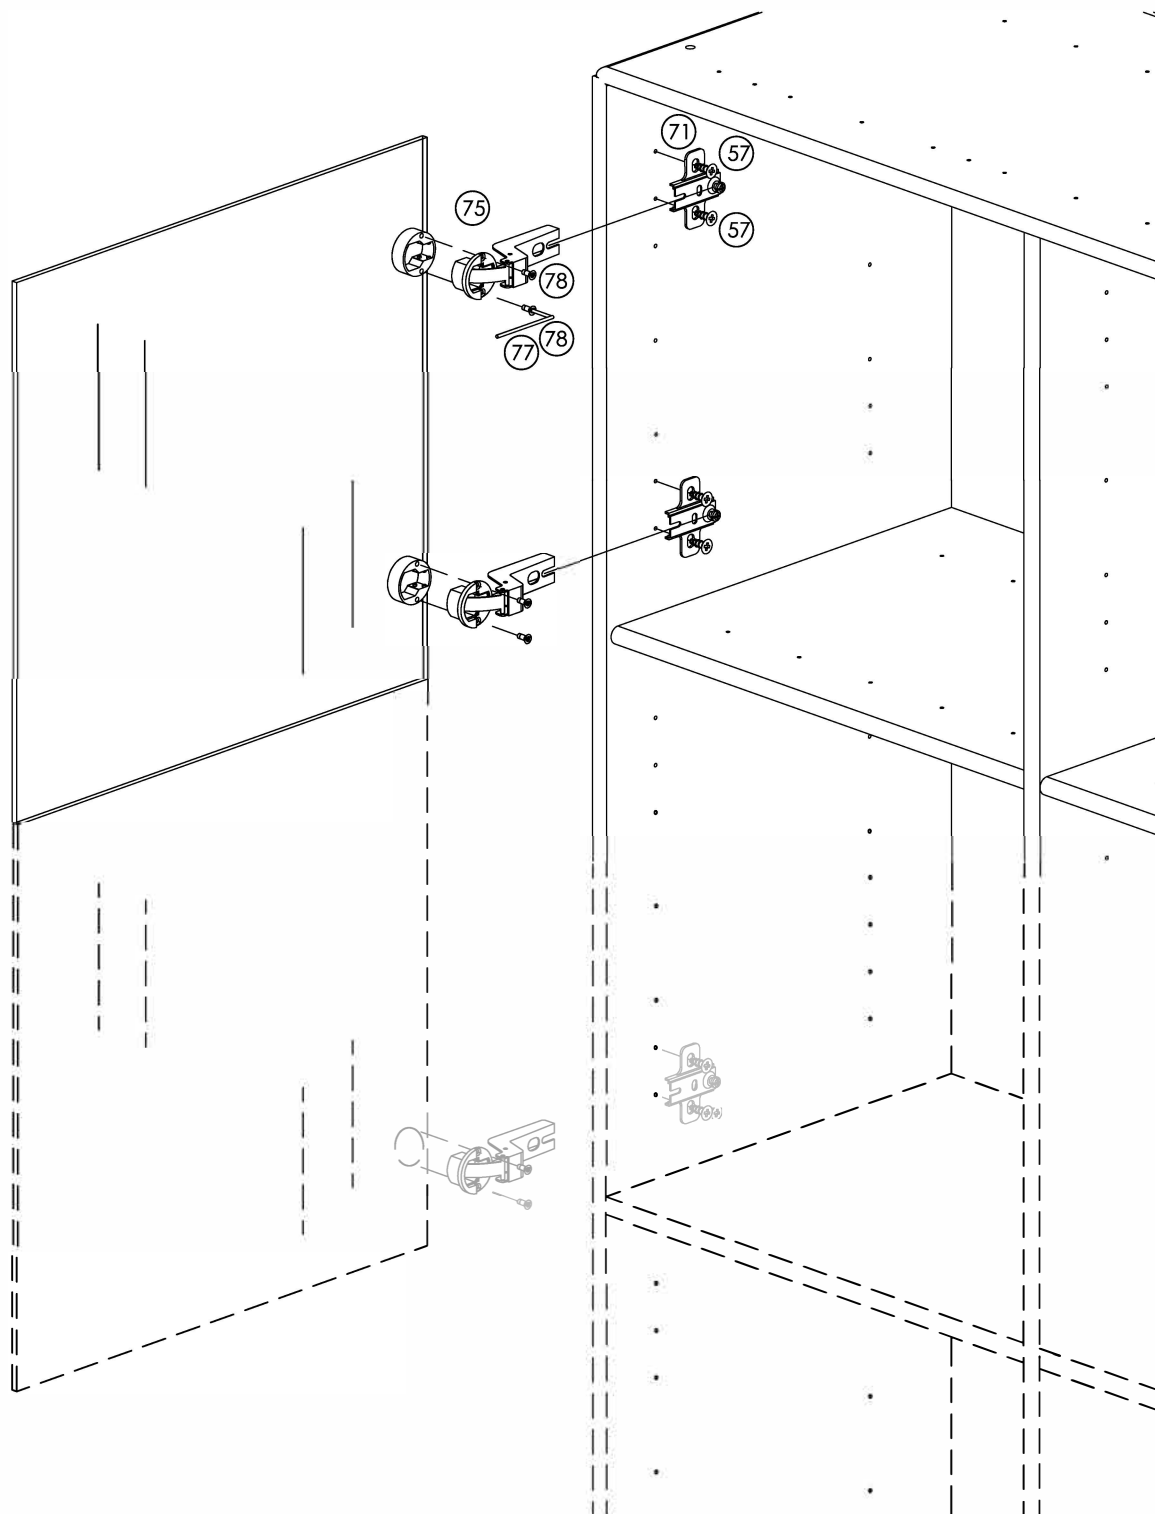

QUADRANT

Trælåge PUSH
 Wooden door PUSH
 Holztür PUSH
 Puerta de madera PUSH

No.
 51383802
 51387802
 Træe PUSH

	 <p>80 x1</p>	 <p>81 x1</p>	 <p>82 x1</p>	 <p>57 x6</p>
	 <p>70 x2</p>	 <p>71 x2</p>	 <p>72 x4</p>	

QUADRANT

Trælåge PUSH
Wooden door PUSH
Holztür PUSH
Puerta de madera PUSH

Vejledning
51383802
51385702
51387802
51575702
Trae PUSH

QUADRANT

Glaslåge PUSH
 Glass door PUSH
 Glastür PUSH
 Puerta de cristal PUSH

No.
 51383802_90
 51387802_90
 Glass PUSH

			75  x2	71  x2	78  x4
	77  x1	80  x1	81  x1	82  x1	57  x6

Q U A D R A N T

Glaslåge PUSH
Glass door PUSH
Glastür PUSH
Puerta de cristal PUSH

Vejledning
51383802_90
51387802_90
Glas PUSH