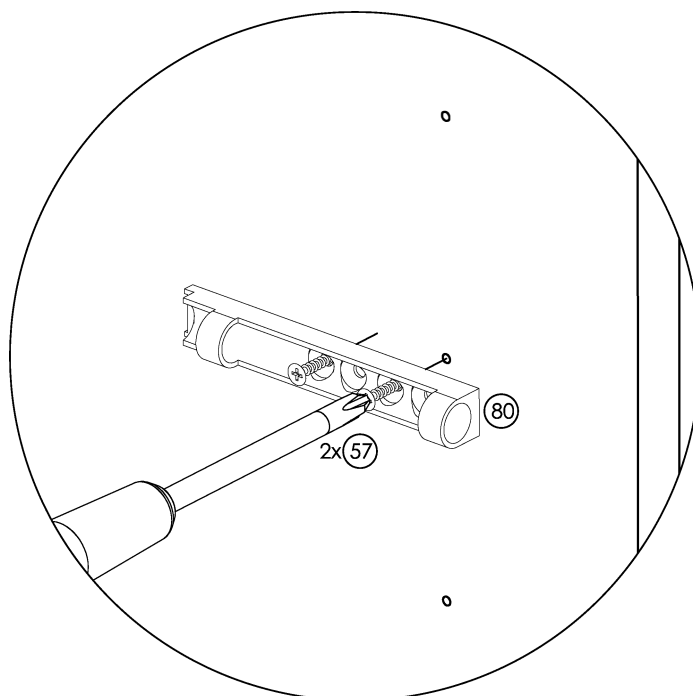

QUADRANT

Trælåge PUSH
 Wooden door PUSH
 Holztür PUSH
 Puerta de madera PUSH

No.
 51383802
 51387802
 Træe PUSH

	 <p>80 x1</p>	 <p>81 x1</p>	 <p>82 x1</p>	 <p>57 x6</p>
	 <p>70 x2</p>	 <p>71 x2</p>	 <p>72 x4</p>	

QUADRANT

Trælåge PUSH
Wooden door PUSH
Holztür PUSH
Puerta de madera PUSH

Vejledning
51383802
51385702
51387802
51575702
Trae PUSH

QUADRANT

Glaslåge PUSH
 Glass door PUSH
 Glastür PUSH
 Puerta de cristal PUSH

No.
 51383802_90
 51387802_90
 Glass PUSH

			75  x2	71  x2	78  x4
	77  x1	80  x1	81  x1	82  x1	57  x6

Q U A D R A N T

Glaslåge PUSH
Glass door PUSH
Glastür PUSH
Puerta de cristal PUSH

Vejledning
51383802_90
51387802_90
Glas PUSH