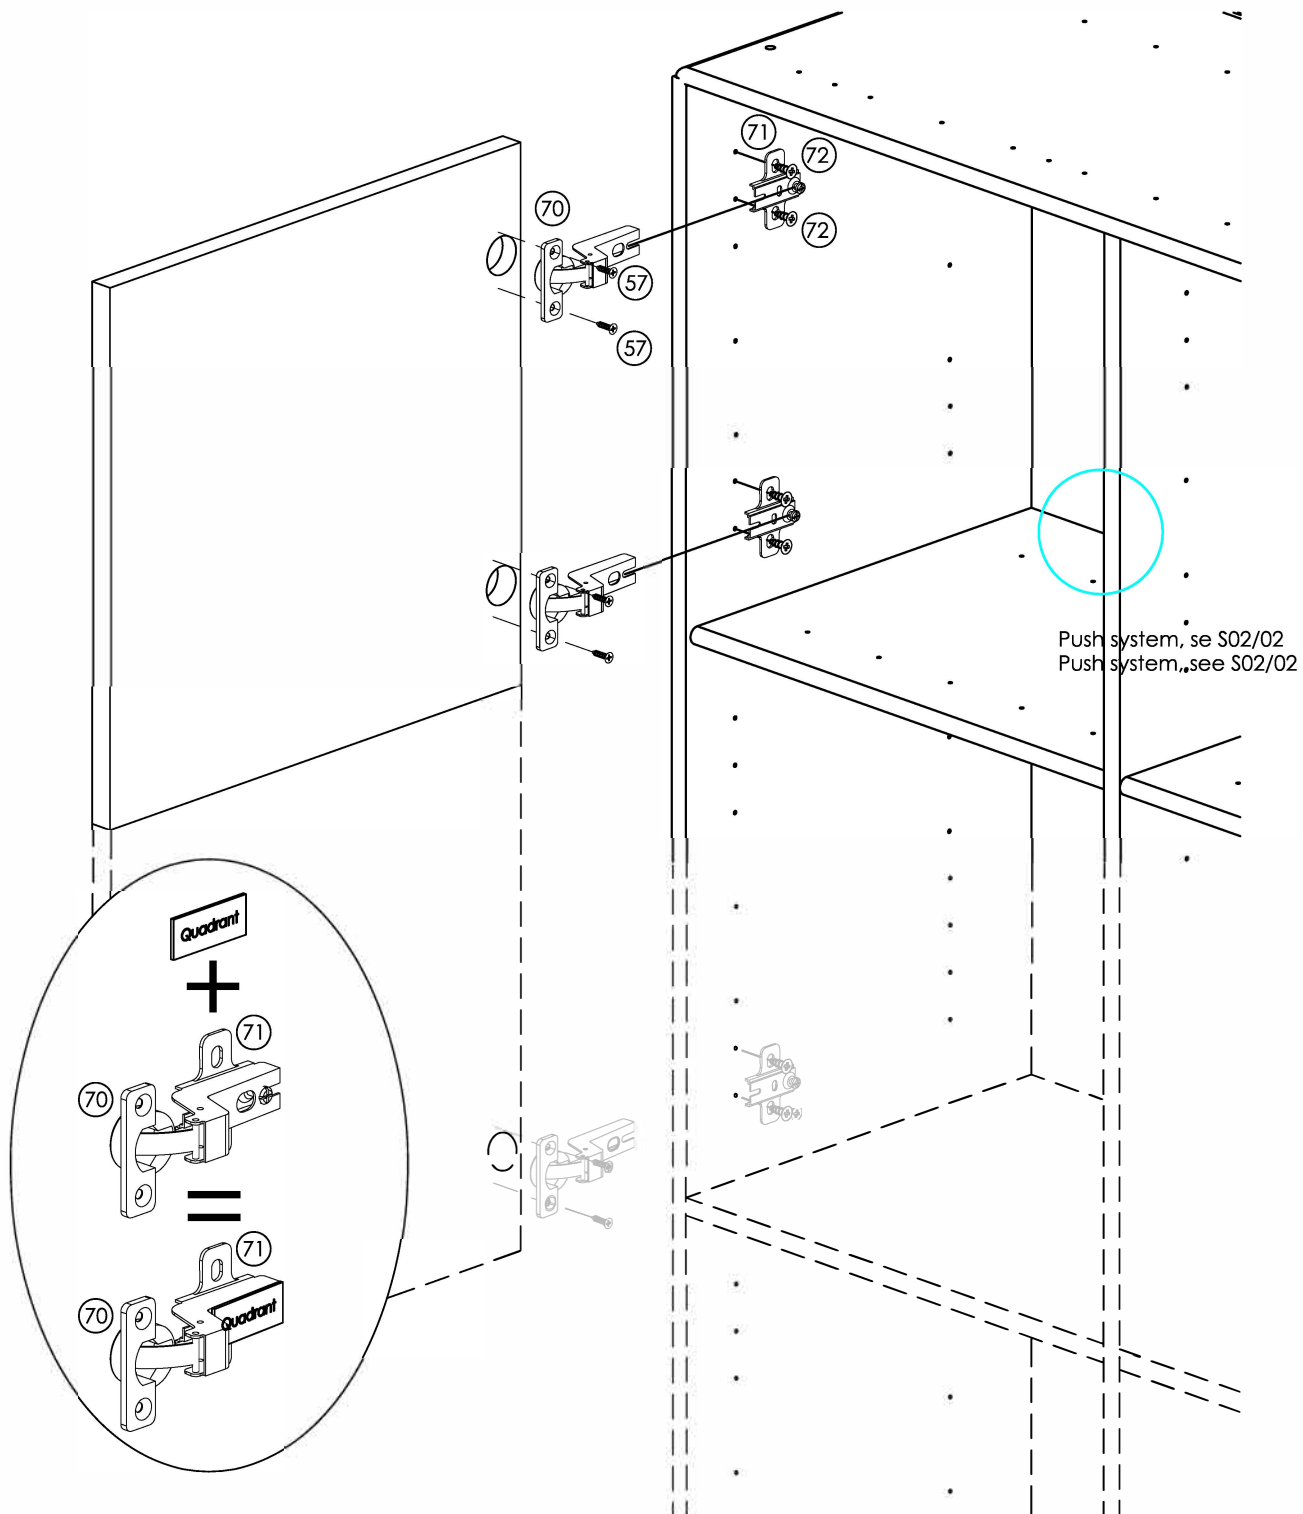

QUADRANT

Trælåge PUSH
 Wooden door PUSH
 Holztür PUSH
 Puerta de madera PUSH

No.
 51383802
 51387802
 Træe PUSH

	 <p>80 x1</p>	 <p>81 x1</p>	 <p>82 x1</p>	 <p>57 x6</p>
	 <p>70 x2</p>	 <p>71 x2</p>	 <p>72 x4</p>	

QUADRANT

Trælåge PUSH
Wooden door PUSH
Holztür PUSH
Puerta de madera PUSH

Vejledning
51383802
51385702
51387802
51575702
Trae PUSH

QUADRANT

Glaslåge PUSH
 Glass door PUSH
 Glastür PUSH
 Puerta de cristal PUSH

No.
 51383802_90
 51387802_90
 Glass PUSH

			75  x2	71  x2	78  x4
	77  x1	80  x1	81  x1	82  x1	57  x6

Q U A D R A N T

Glaslåge PUSH
Glass door PUSH
Glastür PUSH
Puerta de cristal PUSH

Vejledning
51383802_90
51387802_90
Glas PUSH