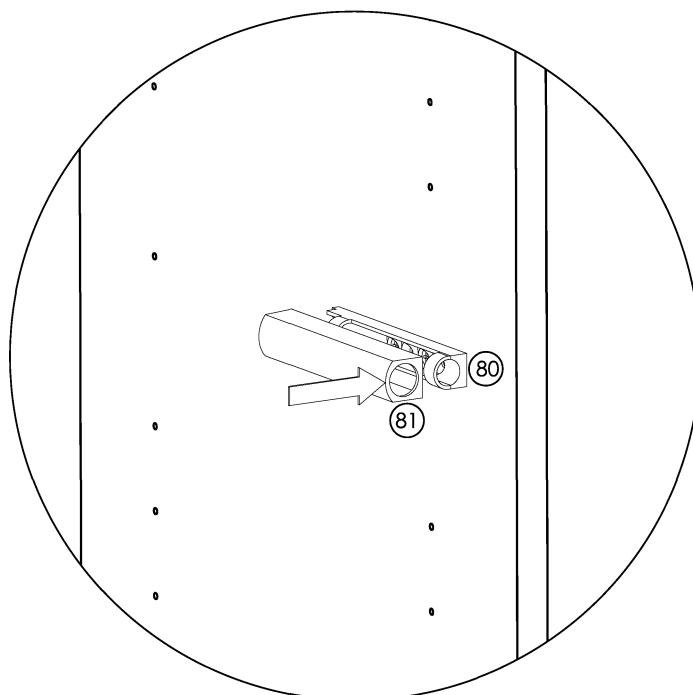

QUADRANT

Trælåge PUSH
 Wooden door PUSH
 Holztür PUSH
 Puerta de madera PUSH

No.
 51383802
 51387802
 Træe PUSH

	 <p>80 x1</p>	 <p>81 x1</p>	 <p>82 x1</p>	 <p>57 x6</p>
	 <p>70 x2</p>	 <p>71 x2</p>	 <p>72 x4</p>	

QUADRANT

Trælåge PUSH
Wooden door PUSH
Holztür PUSH
Puerta de madera PUSH

Vejledning
51383802
51385702
51387802
51575702
Trae PUSH

QUADRANT

Glaslåge PUSH
 Glass door PUSH
 Glastür PUSH
 Puerta de cristal PUSH

No.
 51383802_90
 51387802_90
 Glass PUSH

			75  x2	71  x2	78  x4
	77  x1	80  x1	81  x1	82  x1	57  x6

Q U A D R A N T

Glaslåge PUSH
Glass door PUSH
Glastür PUSH
Puerta de cristal PUSH

Vejledning
51383802_90
51387802_90
Glas PUSH