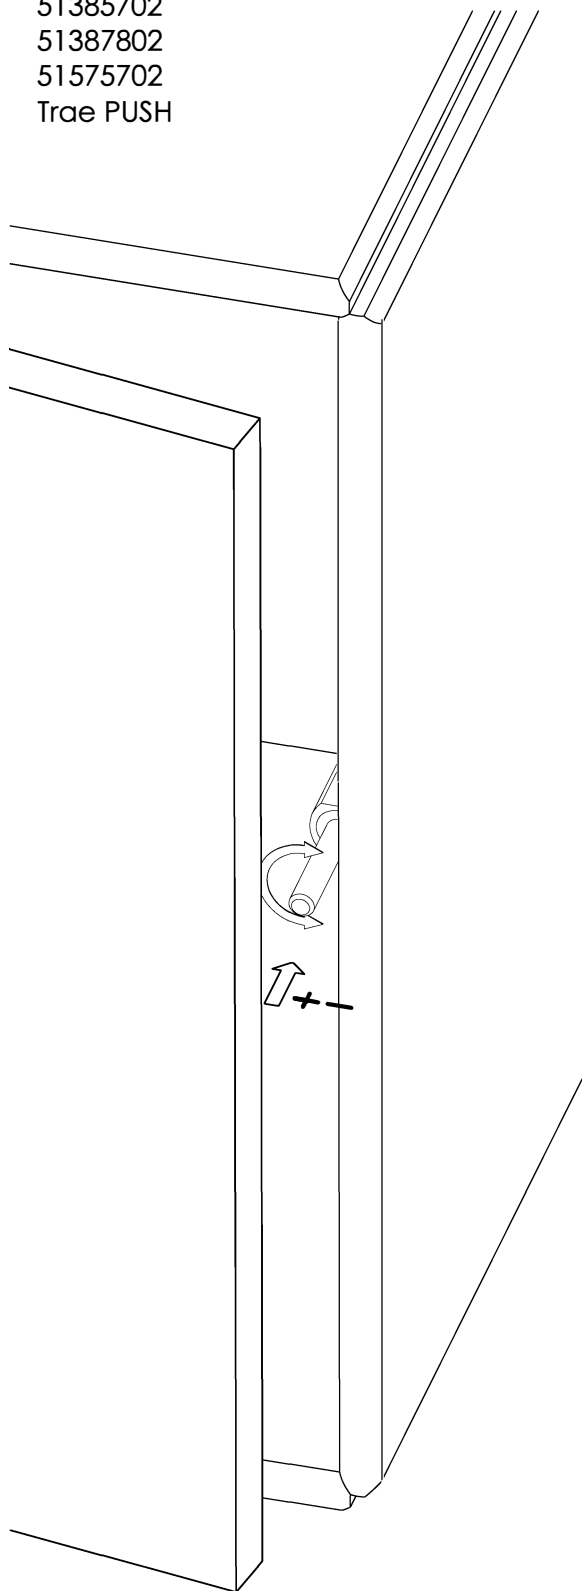

QUADRANT

Trælåge PUSH
 Wooden door PUSH
 Holztür PUSH
 Puerta de madera PUSH

No.
 51383802
 51387802
 Træe PUSH

	 <p>80 x1</p>	 <p>81 x1</p>	 <p>82 x1</p>	 <p>57 x6</p>
	 <p>70 x2</p>	 <p>71 x2</p>	 <p>72 x4</p>	

QUADRANT

Trælåge PUSH
Wooden door PUSH
Holztür PUSH
Puerta de madera PUSH

Vejledning
51383802
51385702
51387802
51575702
Trae PUSH

QUADRANT

Glaslåge PUSH
 Glass door PUSH
 Glastür PUSH
 Puerta de cristal PUSH

No.
 51383802_90
 51387802_90
 Glass PUSH

			75  x2	71  x2	78  x4
	77  x1	80  x1	81  x1	82  x1	57  x6

Q U A D R A N T

Glaslåge PUSH
Glass door PUSH
Glastür PUSH
Puerta de cristal PUSH

Vejledning
51383802_90
51387802_90
Glas PUSH