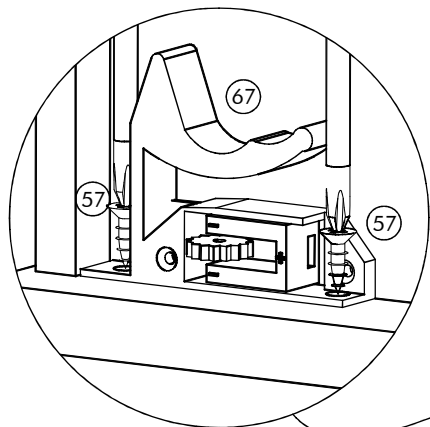

QUADRANT

2 Skuffer 38 cm
 2 Drawers 38 cm
 2 Schubladen 38 cm
 2 Cajones 38 cm

No. 713838
 408

 <p>64</p> <p>x2</p>	 <p>65</p> <p>x2</p>	 <p>57</p> <p>3,5x12</p> <p>x12</p>	 <p>67</p> <p>x2</p>
	 <p>54</p> <p>x2</p>	 <p>55</p> <p>x2</p>	 <p>66</p> <p>x2</p>
 <p>1</p> <p>Skabelon Templet Schablone Escantillón</p> <p>22</p>		 <p>22</p> <p>x1</p>	 <p>36</p> <p>12 mm</p> <p>x16</p>
 <p>2</p> <p>64</p> <p>57</p>		 <p>24</p> <p>x16</p>	 <p>59</p> <p>x16</p>

QUADRANT

- 2 Skuffer 38 cm
- 2 Drawers 38 cm
- 2 Schubladen 38 cm
- 2 Cajones 38 cm

No. 713838
408

QUADRANT

- 2 Skuffer 38 cm
- 2 Drawers 38 cm
- 2 Schubladen 38 cm
- 2 Cajones 38 cm

No. 713838
408

QUADRANT

- 2 Skuffer 38 cm
- 2 Drawers 38 cm
- 2 Schubladen 38 cm
- 2 Cajones 38 cm

No. 713838
408

9

10

11