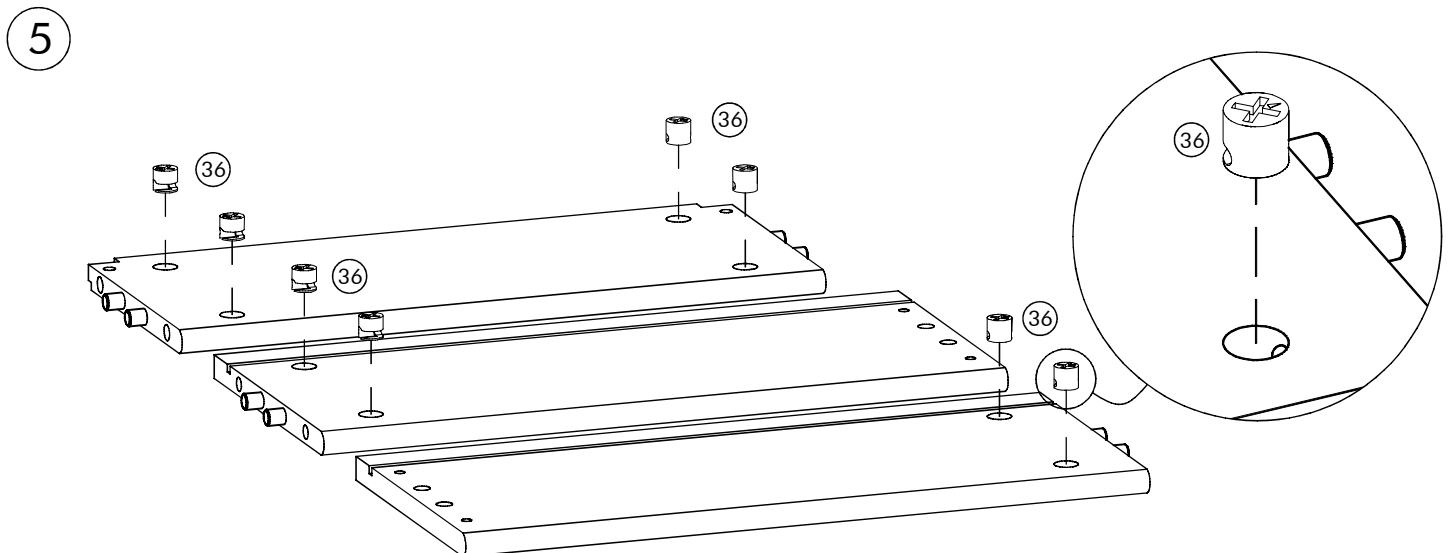

QUADRANT

2 Skuffer 38 cm
 2 Drawers 38 cm
 2 Schubladen 38 cm
 2 Cajones 38 cm

No. 713838
 408

 <p>64</p> <p>x2</p>	 <p>65</p> <p>x2</p>	 <p>57</p> <p>3,5x12</p> <p>x12</p>	 <p>67</p> <p>x2</p>
	 <p>54</p> <p>x2</p>	 <p>55</p> <p>x2</p>	 <p>66</p> <p>x2</p>
 <p>1</p> <p>Skabelon Templet Schablone Escantillón</p> <p>22</p>		 <p>22</p> <p>x1</p>	 <p>36</p> <p>12 mm</p> <p>x16</p>
 <p>2</p> <p>64</p> <p>57</p>		 <p>24</p> <p>x16</p>	 <p>59</p> <p>x16</p>

QUADRANT

- 2 Skuffer 38 cm
- 2 Drawers 38 cm
- 2 Schubladen 38 cm
- 2 Cajones 38 cm

No. 713838
408

QUADRANT

- 2 Skuffer 38 cm
- 2 Drawers 38 cm
- 2 Schubladen 38 cm
- 2 Cajones 38 cm

No. 713838
408

QUADRANT

- 2 Skuffer 38 cm
- 2 Drawers 38 cm
- 2 Schubladen 38 cm
- 2 Cajones 38 cm

No. 713838
408

9

10

11