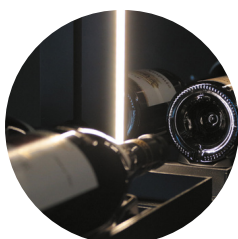

4x MX-PRES-750

8x MX-PERP-750

2x ID-PLATES-750

2x MXRUBLED

Manufacturé en France

DEL stripes

Main du sommelier

Capacity of 108 bottles
type bordeaux tradition*