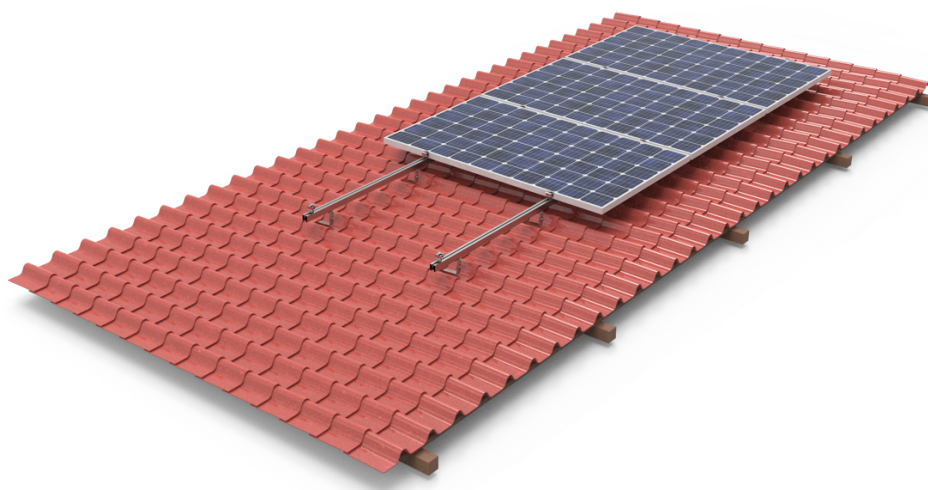

Stückliste Ziegeldach Typ Vario für 2 Module (roh und schwarz eloxiert)

Pos.	Artikel	Anzahl
1	2400mm Aluminiumprofil R059 (8 und 10 Nut)	2
2	Profilverbinder SR- 0066	2
3	Endklemme 30mm CE- 0086	4
4	Endklemme 35mm CE- 0092	4
5	Mittelklemme CM- 0102	4
6	Vario Dachhaken RH- 304-0036	6
7	Holzschrauben FA- 0127 M6x80	18
8	Endkappen DG-0035	4

Stückliste Ziegeldach Typ Vario für 3 Module (roh und schwarz eloxiert)

Pos.	Artikel	Anzahl
1	3600mm Aluminiumprofil R059 (8 und 10 Nut)	2
2	Profilverbinder SR- 0066	2
3	Endklemme 30mm CE- 0086	4
4	Endklemme 35mm CE- 0092	4
5	Mittelklemme CM- 0102	4
6	Vario Dachhaken RH- 304-0036	8
7	Holzschrauben FA- 0127 M6x80	24
8	Endkappen DG-0035	8

Stückliste Ziegeldach Typ Vario für 4 Module(roh und schwarz eloxiert)

Pos.	Artikel	Anzahl
1	2400mm Aluminiumprofil R059 (8 und 10 Nut)	4
2	Profilverbinder SR- 0066	2
3	Endklemme 30mm CE- 0086	4
4	Endklemme 35mm CE- 0092	4
5	Mittelklemme CM- 0102	4
6	Vario Dachhaken RH- 304-0036	8
7	Holzschrauben FA- 0127 M6x80	24
8	Endkappen DG-0035	4