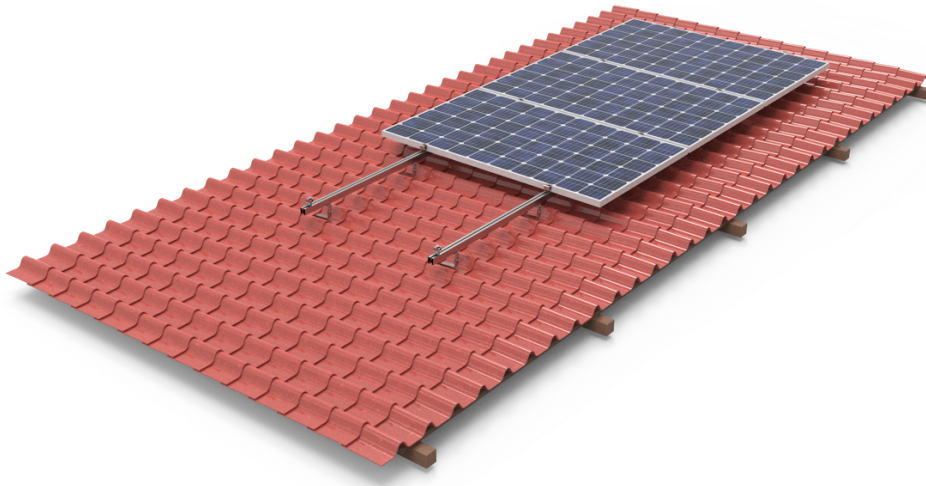

Stückliste Ziegeldach Typ Vario für 2 Module (roh und schwarz eloxiert)

Pos.	Artikel	Anzahl
1	2400mm Aluminiumprofil R059 (8 und 10 Nut)	2
2	Profilverbinder SR- 0066	2
3	Endklemme 30mm CE- 0086	4
4	Endklemme 35mm CE- 0092	4
5	Mittelklemme CM- 0102	4
6	Vario Dachhaken RH- 304-0036	6
7	Holzschrauben FA- 0127 M6x80	18
8	Endkappen DG-0035	4

Stückliste Ziegeldach Typ Vario für 3 Module (roh und schwarz eloxiert)

Pos.	Artikel	Anzahl
1	3600mm Aluminiumprofil R059 (8 und 10 Nut)	2
2	Profilverbinder SR- 0066	2
3	Endklemme 30mm CE- 0086	4
4	Endklemme 35mm CE- 0092	4
5	Mittelklemme CM- 0102	4
6	Vario Dachhaken RH- 304-0036	8
7	Holzschrauben FA- 0127 M6x80	24
8	Endkappen DG-0035	8

Stückliste Ziegeldach Typ Vario für 4 Module(roh und schwarz eloxiert)

Pos.	Artikel	Anzahl
1	2400mm Aluminiumprofil R059 (8 und 10 Nut)	4
2	Profilverbinder SR- 0066	2
3	Endklemme 30mm CE- 0086	4
4	Endklemme 35mm CE- 0092	4
5	Mittelklemme CM- 0102	4
6	Vario Dachhaken RH- 304-0036	8
7	Holzschrauben FA- 0127 M6x80	24
8	Endkappen DG-0035	4