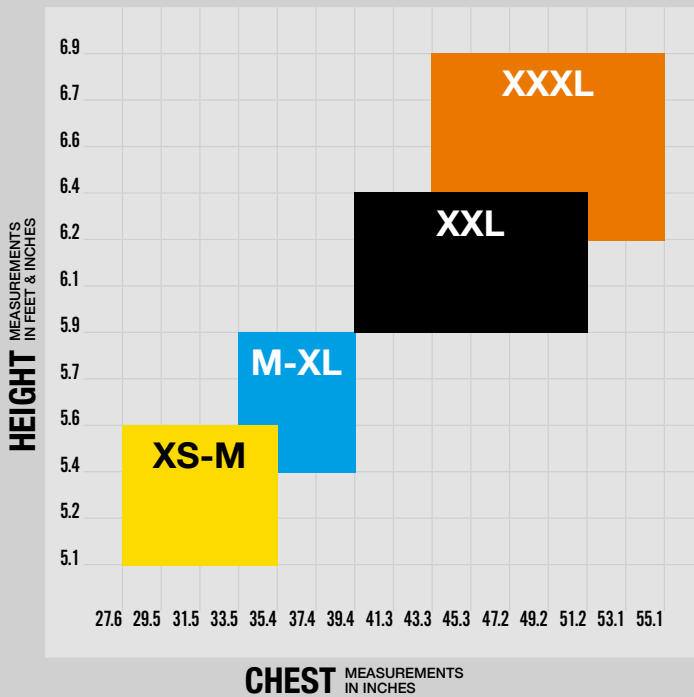

# ORDERING INFORMATION

PART NO	BUCKLE TYPE		ATTACHMENT POINTS		COMFORT PADS	SIZE
	Standard	Quick Release	1 Point	5 Point		
FP-6405REWCXS	<input type="radio"/>	<input checked="" type="radio"/>	<input type="radio"/>	<input checked="" type="radio"/>	<input checked="" type="radio"/>	XXS
FP-6405REWCS	<input type="radio"/>	<input checked="" type="radio"/>	<input type="radio"/>	<input checked="" type="radio"/>	<input checked="" type="radio"/>	XS-M
FP-6405REWC	<input type="radio"/>	<input checked="" type="radio"/>	<input type="radio"/>	<input checked="" type="radio"/>	<input checked="" type="radio"/>	M-XL
FP-6405REWCL	<input type="radio"/>	<input checked="" type="radio"/>	<input type="radio"/>	<input checked="" type="radio"/>	<input checked="" type="radio"/>	XXL
FP-6405REWC3XL	<input type="radio"/>	<input checked="" type="radio"/>	<input type="radio"/>	<input checked="" type="radio"/>	<input checked="" type="radio"/>	3XL

## SIZING CHART