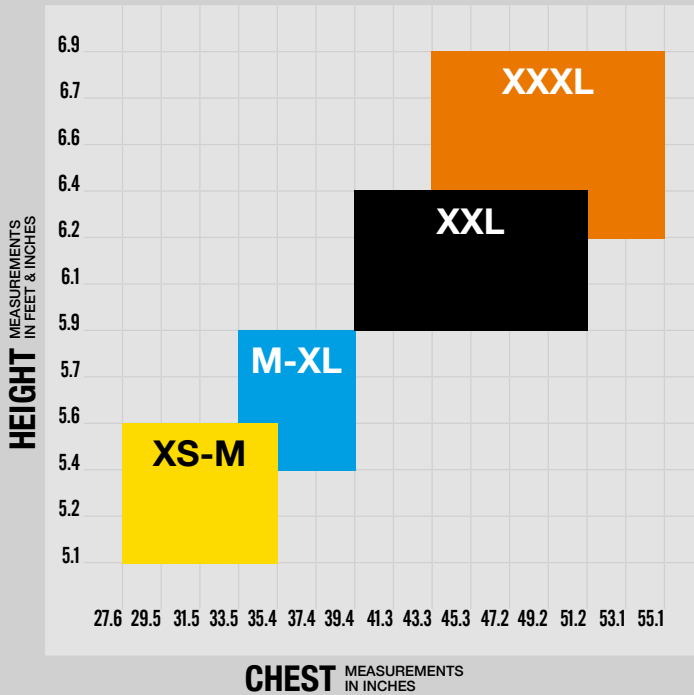

# ORDERING INFORMATION

PART NO	BUCKLE TYPE		ATTACHMENT POINTS		COMFORT PADS	SIZE
	Standard	Quick Release	1 Point	2 Point		
FP-4405REXS	<input type="radio"/>	<input checked="" type="radio"/>	<input type="radio"/>	<input checked="" type="radio"/>	<input type="radio"/>	XS-M
FP-4405RE	<input type="radio"/>	<input checked="" type="radio"/>	<input type="radio"/>	<input checked="" type="radio"/>	<input type="radio"/>	M-XL
FP-4405REL	<input type="radio"/>	<input checked="" type="radio"/>	<input type="radio"/>	<input checked="" type="radio"/>	<input type="radio"/>	XXL
FP-4405RE3XL	<input type="radio"/>	<input checked="" type="radio"/>	<input type="radio"/>	<input checked="" type="radio"/>	<input type="radio"/>	3XL

## SIZING CHART