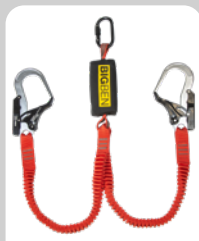

## FALL ARREST LANYARDS

FP-6495UC

FP-6491US

FP-3067S

FP-6496UC

FP-6492US

FP-3067T

## RETRACTABLE FALL ARREST DEVICES

FP-7710A

FP-7720A

FP-3638

FP-3313E

FP-4510-6K

FP-4511

FP-3320-9