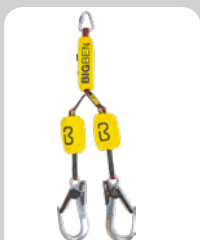

## FALL ARREST LANYARDS

FP-6495UC

FP-6491US

FP-3067S

FP-6496UC

FP-6492US

FP-3067T

## RETRACTABLE FALL ARREST DEVICES

FP-7710A

FP-7720A

FP-3638

FP-3313E

FP-4510-6K

FP-4511

FP-3320-9