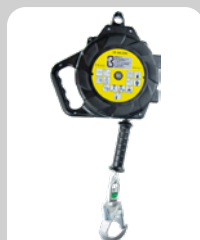

## RETRACTABLE FALL ARREST DEVICES

FP-7710A

FP-7720A

FP-3638

FP-3313E

FP-4510-6K

FP-4511

FP-3320-9