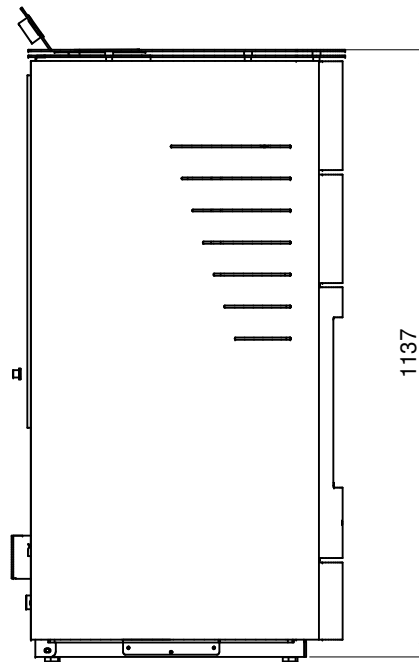

MISURE DI INGOMBRO STUFA MOD. IDRO 22  
AS520

ATT. ALTEZZA TOT VARIABILE +/- 5mm  
PER INGOMBRO PIEDINI