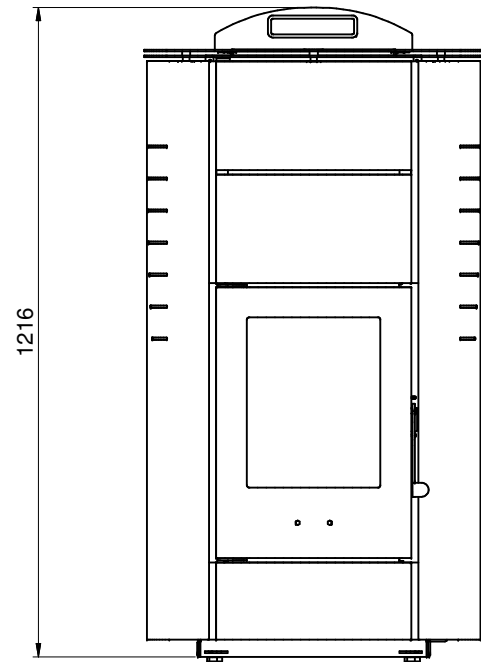

MISURE DI INGOMBRO STUFA MOD. IDRO 22  
AS520

ATT. ALTEZZA TOT VARIABILE +/- 5mm  
PER INGOMBRO PIEDINI