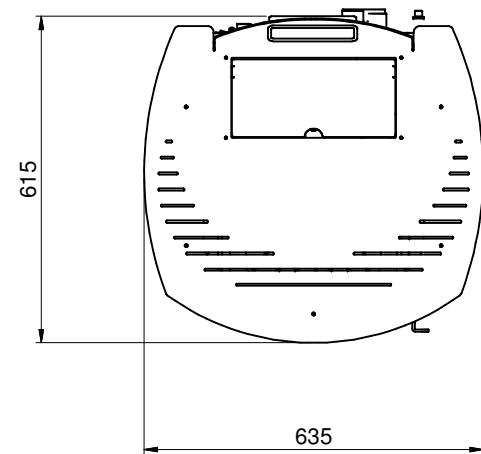

MISURE DI INGOMBRO STUFA MOD. IDRO 22  
AS520

ATT. ALTEZZA TOT VARIABILE +/- 5mm  
PER INGOMBRO PIEDINI