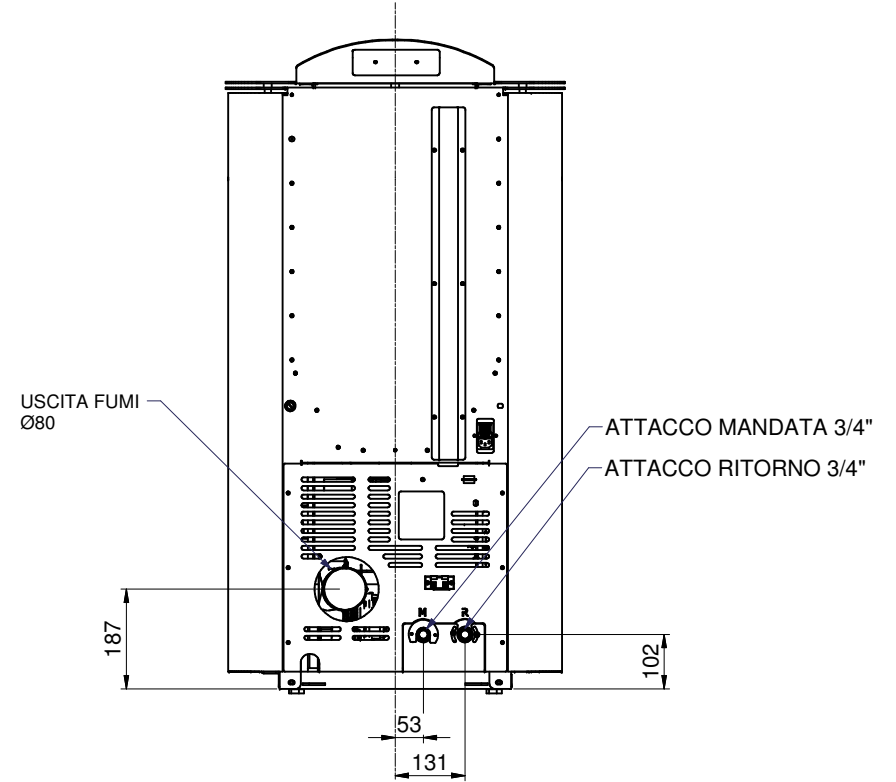

MISURE DI INGOMBRO STUFA MOD. IDRO 22  
AS520

ATT. ALTEZZA TOT VARIABILE +/- 5mm  
PER INGOMBRO PIEDINI