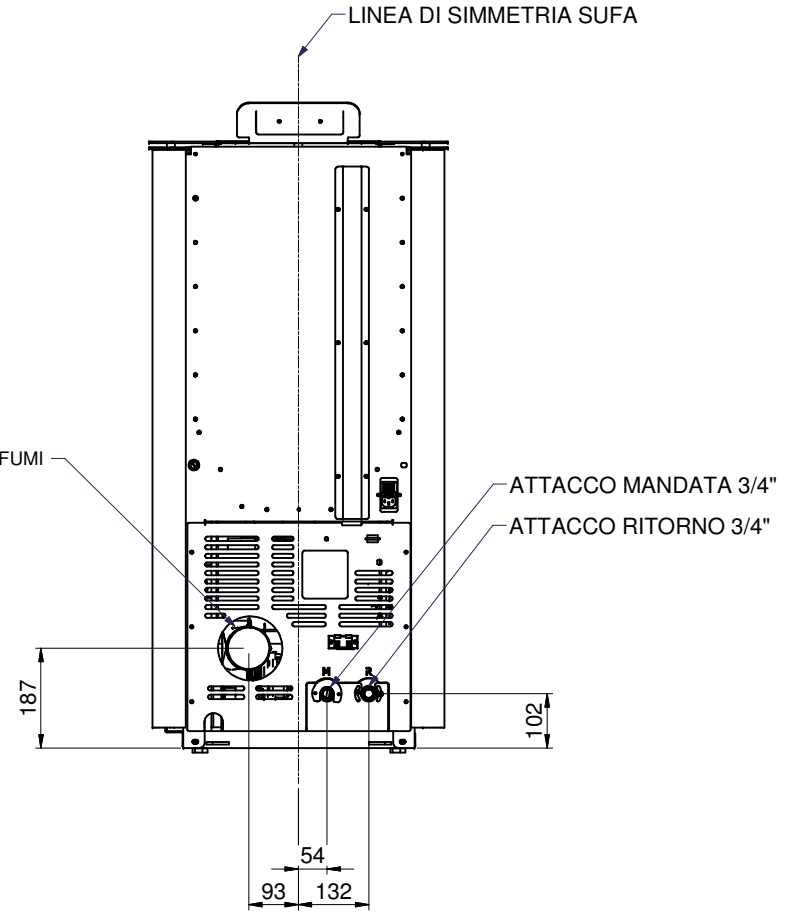

MISURE DI INGOMBRO STUFA MOD. IDRO 22  
AS500

ATT. ALTEZZA TOT VARIABILE +/- 5mm  
PER INGOMBRO PIEDINI