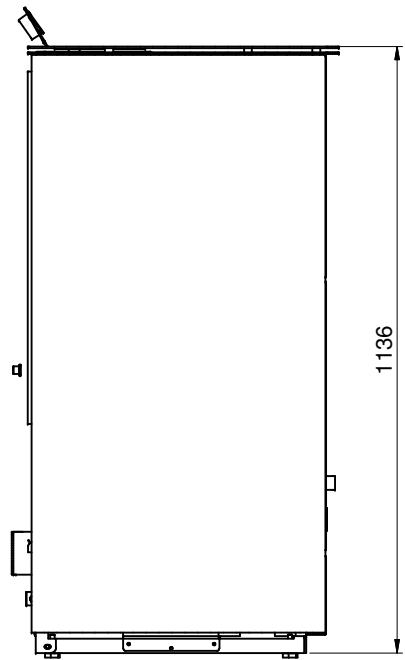

MISURE DI INGOMBRO STUFA MOD. IDRO 22  
AS500

ATT. ALTEZZA TOT VARIABILE +/- 5mm  
PER INGOMBRO PIEDINI