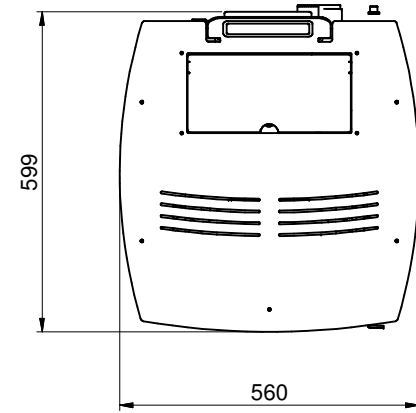

MISURE DI INGOMBRO STUFA MOD. IDRO 22  
AS500

ATT. ALTEZZA TOT VARIABILE +/- 5mm  
PER INGOMBRO PIEDINI