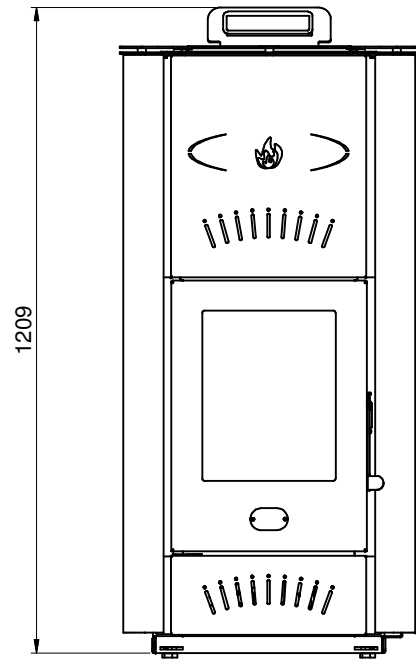

MISURE DI INGOMBRO STUFA MOD. IDRO 22  
AS500

ATT. ALTEZZA TOT VARIABILE +/- 5mm  
PER INGOMBRO PIEDINI