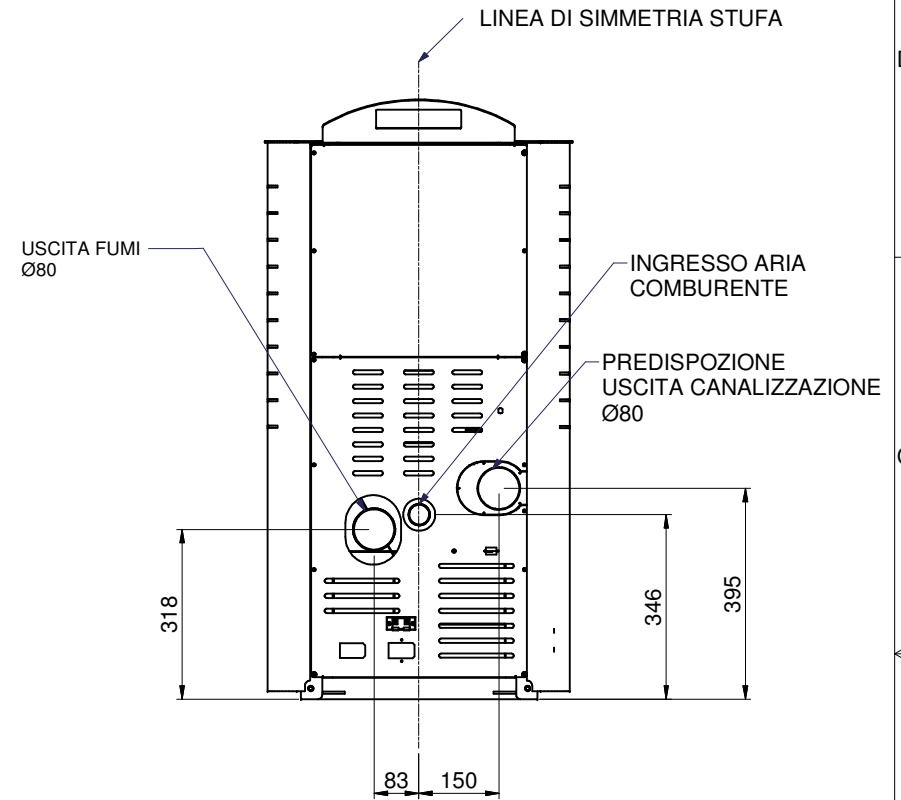

MISURE DI INGOMBRO STUFA MOD. SAN DIEGO

SBN120

ATT. ALTEZZA TOT VARIABILE +/- 5mm
PER INGOMBRO PIEDINI