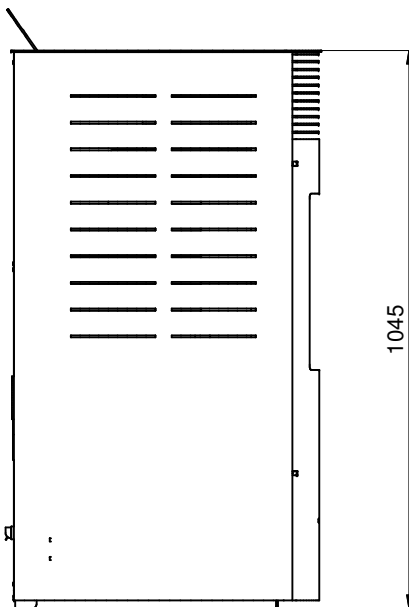

MISURE DI INGOMBRO STUFA MOD. SAN DIEGO

SBN120

ATT. ALTEZZA TOT VARIABILE +/- 5mm
PER INGOMBRO PIEDINI