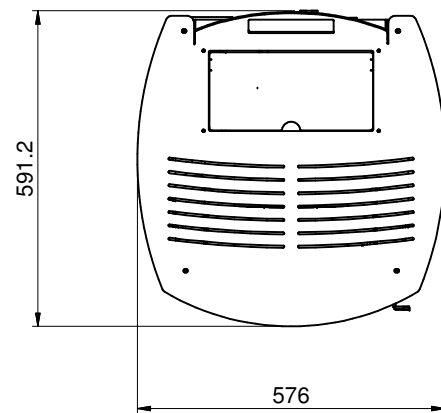

MISURE DI INGOMBRO STUFA MOD. SAN DIEGO

SBN120

ATT. ALTEZZA TOT VARIABILE +/- 5mm
PER INGOMBRO PIEDINI