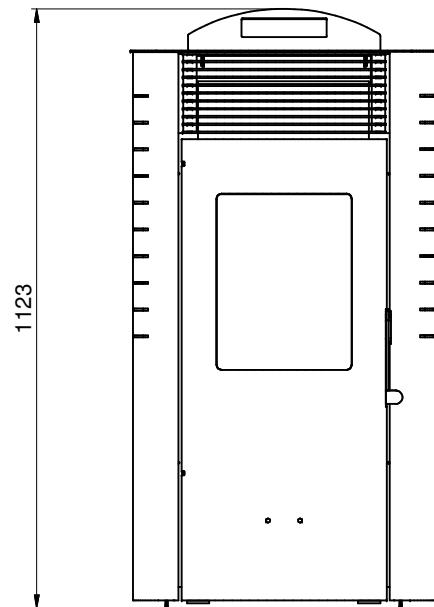

MISURE DI INGOMBRO STUFA MOD. SAN DIEGO

SBN120

ATT. ALTEZZA TOT VARIABILE +/- 5mm
PER INGOMBRO PIEDINI