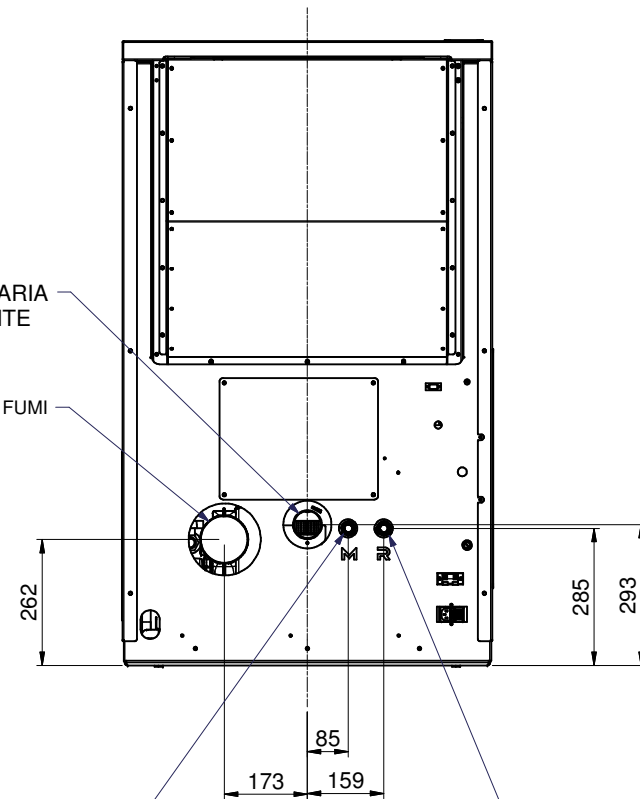

# MISURE DI INGOMBRO STUFA VULKANO EXTRA TANK

INGRESSO ARIA  
COMBURENTE

USCITA FUMI  
Ø100

ATTACCO MANDATA 3/4"

ATTACCO RITORNO 3/4"

ATT. ALTEZZA TOT VARIABILE +/- 5mm  
PER INGOMBRO PIEDINI