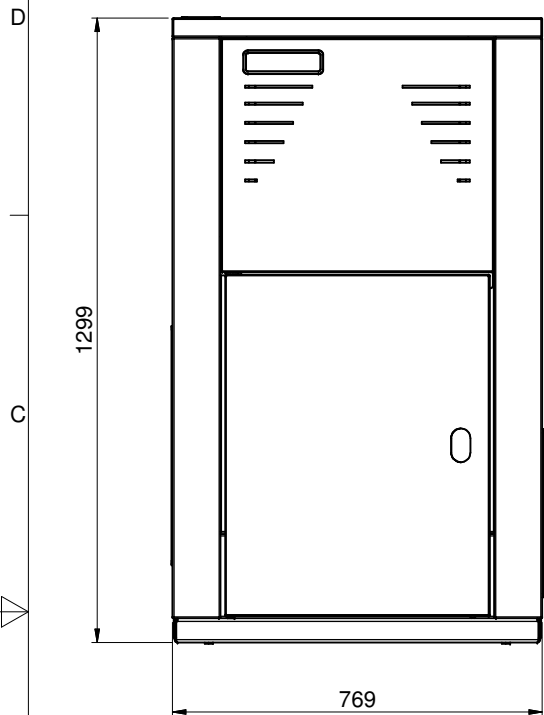

# MISURE DI INGOMBRO STUFA VULKANO EXTRA TANK

INGRESSO ARIA  
COMBURENTE

USCITA FUMI  
Ø100

ATTACCO MANDATA 3/4"

ATTACCO RITORNO 3/4"

ATT. ALTEZZA TOT VARIABILE +/- 5mm  
PER INGOMBRO PIEDINI