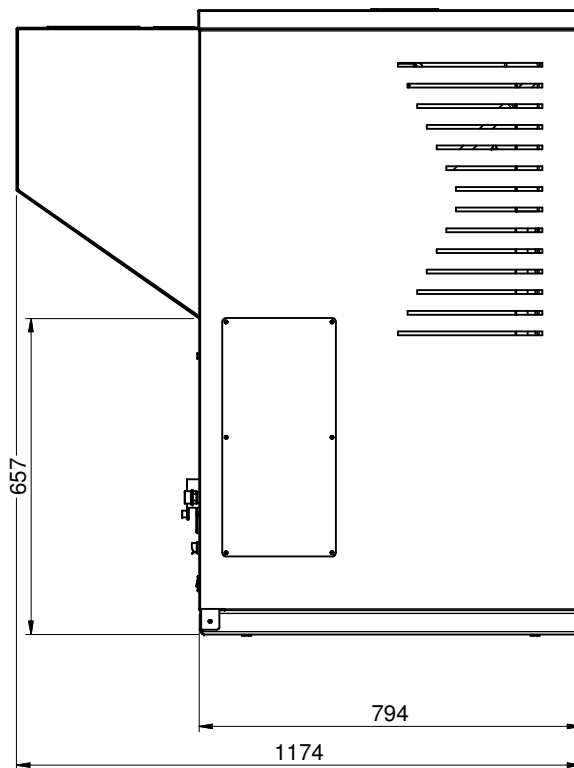

# MISURE DI INGOMBRO STUFA VULKANO EXTRA TANK

INGRESSO ARIA  
COMBURENTE

USCITA FUMI  
Ø100

ATTACCO MANDATA 3/4"

ATTACCO RITORNO 3/4"

ATT. ALTEZZA TOT VARIABILE +/- 5mm  
PER INGOMBRO PIEDINI