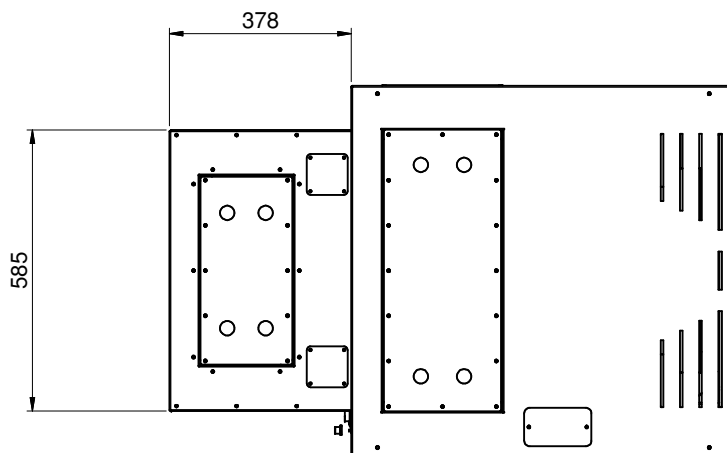

# MISURE DI INGOMBRO STUFA VULKANO EXTRA TANK

INGRESSO ARIA  
COMBURENTE

USCITA FUMI  
Ø100

ATTACCO MANDATA 3/4"

ATTACCO RITORNO 3/4"

ATT. ALTEZZA TOT VARIABILE +/- 5mm  
PER INGOMBRO PIEDINI