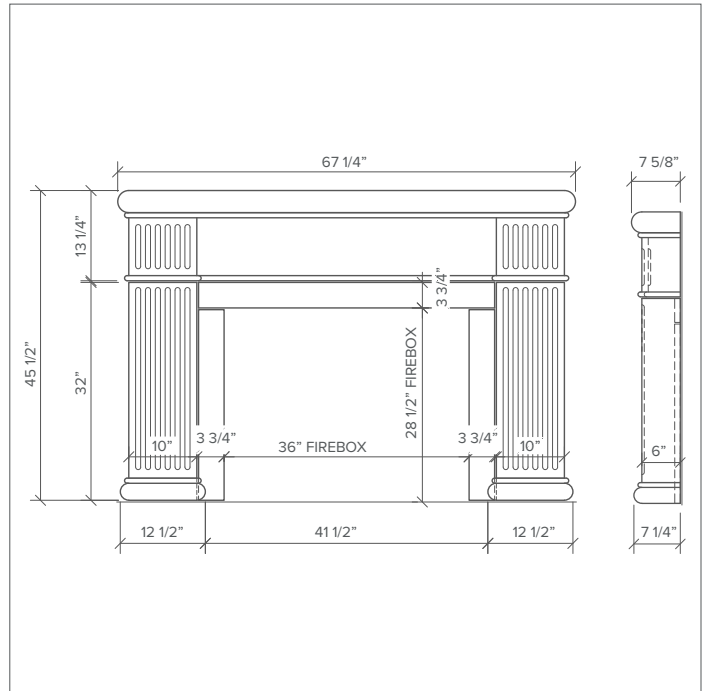

## COLOR OPTIONS:

Bianco

Breccia Fiore

Breccia Nero

Charcoal

Riviera Beige

Shown in Bianco Marble