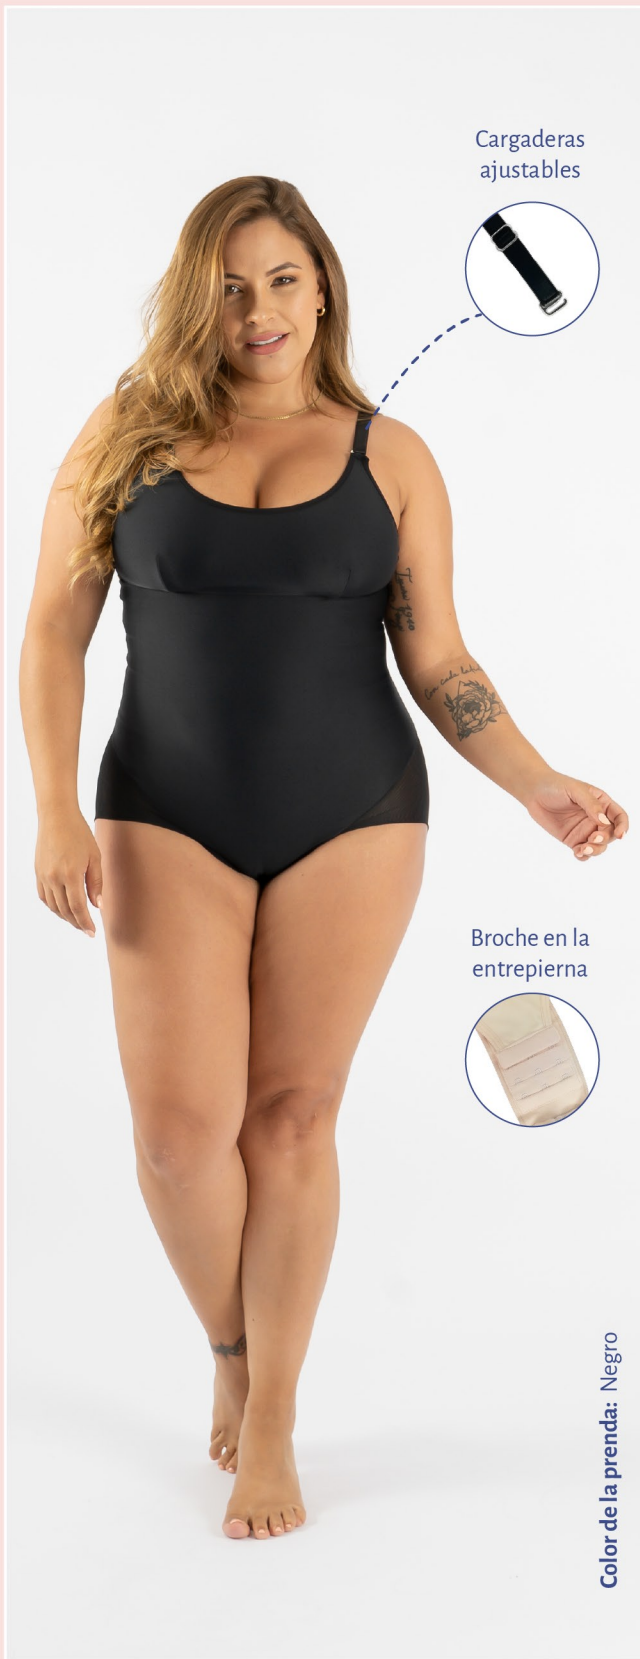

Negro, camel

\$ 69.900

Color de la prenda: Negro

BRALETTE

Ref: 4124

Polielastano y mallatex

Broche

Cargaderas ajustables