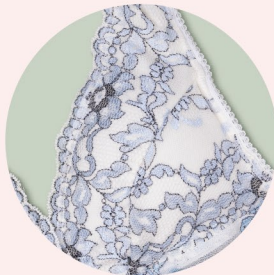

El grabado del encaje
puede variar

Blanco howlita

Negro hematita

Marfil nacar

Azul aqua

Rosa cuarzo

¡ARMA CONJUNTOS!

Combínala con el bralette Ref: 4190 (Pag.5)

BRASILERA

Ref: 1168

Encaje

S, M, L, XL

Blanco howlita, negro hematita,
marfil nacar, azul aqua, rosa cuarzo

\$ 14.900

El grabado del encaje
puede variar

Verde amazonita