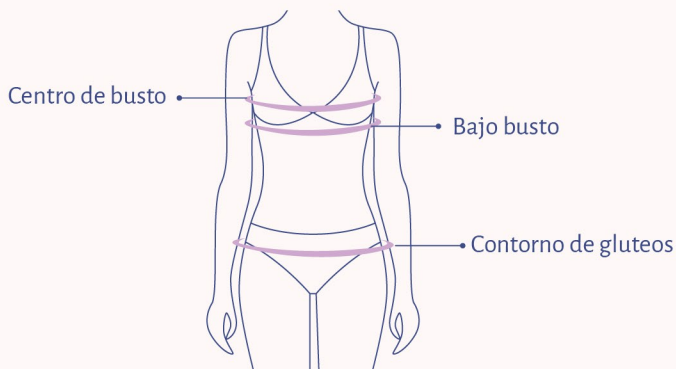

PEDIDOS: 312 899 25 34

Vain[®]

VANIDAD INTERIOR

GUÍA DE TALLAS

Medidas en centímetros

	BRALETTE Y TOP					
	S	M	L	XL	2XL	3XL
BAJO BUSTO	68 - 73	74 - 79	80 - 85	86 - 91	92 - 97	98 - 103
CENTRO DE BUSTO	82 - 87	88 - 93	94 - 99	100 - 105	106 - 111	112 - 117

*Mide tu contorno de bajo busto y centro de busto con una cinta métrica y ubica la medida en la tabla para seleccionar tu talla.

	PANTY					
	S	M	L	XL	2XL	3XL
GLUTEOS	88 - 92	93 - 98	99 - 104	105 - 110	111 - 116	117 - 122

*Con los pies apoyados completamente en el piso y juntos, mide el contorno con la cinta métrica por la parte más sobresaliente de tus glúteos.

	BODIES
	*Sigue las instrucciones anteriores y en caso de que obtengas tallas diferentes al medir la parte superior e inferior, selecciona la talla más grande que obtuviste.