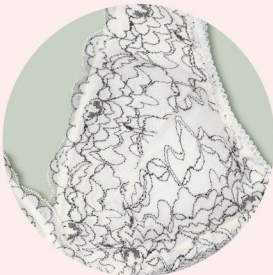

Marfil nacar