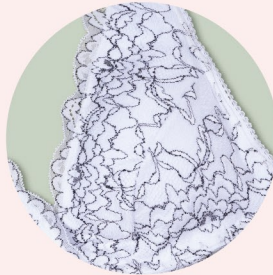

Color de la prenda: Verde amazonita

BRALETTE

Ref: 4190

Encaje y polielastano

Cupas removibles

S, M, L, XL

Blanco howlita, negro hematita,
marfil nacar, azul aqua, rosa cuarzo

\$ 39.900

El grabado del encaje
puede variar

Blanco howlita

Negro hematita

Marfil nacar

Azul aqua

Rosa cuarzo

¡ARMA CONJUNTOS!

Combínala con el bralette Ref: 4190 (Pag.5)