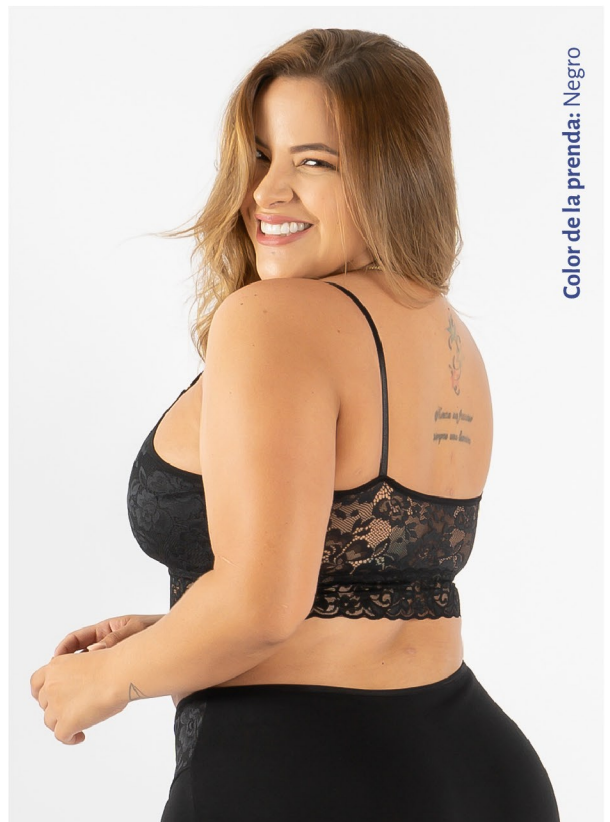

**El grabado del encaje
puede variar**

Marfil

Blanco

Palo de rosa

Cargaderas
ajustables

Color de la prenda: Negro

Color de la prenda: Rojo

Cargaderas ajustables