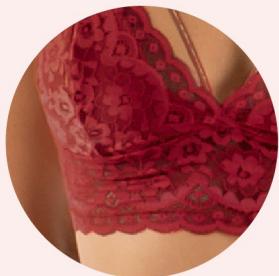

Ref: 4182

Encaje y poli elastano
Cargaderas ajustables
S, M, L, XL
Negro, blanco, marfil,
vinotinto

\$ 27.900

El grabado del encaje
puede variar

Blanco

Marfil

Vinotinto

Cargaderas
ajustables