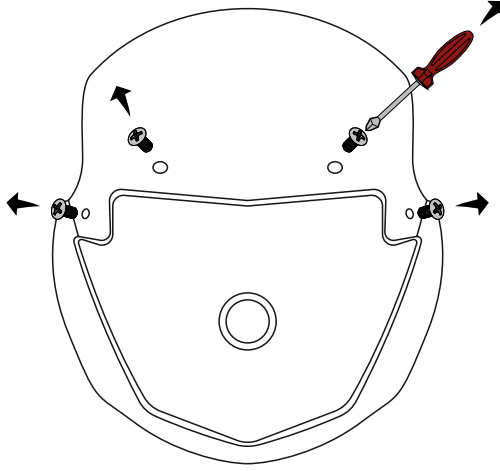

Ürün, orijinal cıvatalarla monte edilmektedir!
The product is mounted with original bolts!

1

Gerekli Aletler • Required Tools

6 Alyan • 6 Allen Wrench

Montaj Talimatları

- 1- Birinci adımda gösterildiği gibi orijinal cıvataları yıldız tornavida yardımıyla sökünüz.
- 2- Ardından ön camı 2. adımda gösterildiği gibi konumlandırın ve orijinal cıvatalarıyla monte ediniz.

Mounting Instruction

- 1- Unscrew the original bolts as shown in the step 1.
- 2- Then position the windshield as shown in step 2 and mount it with its original bolts.

2