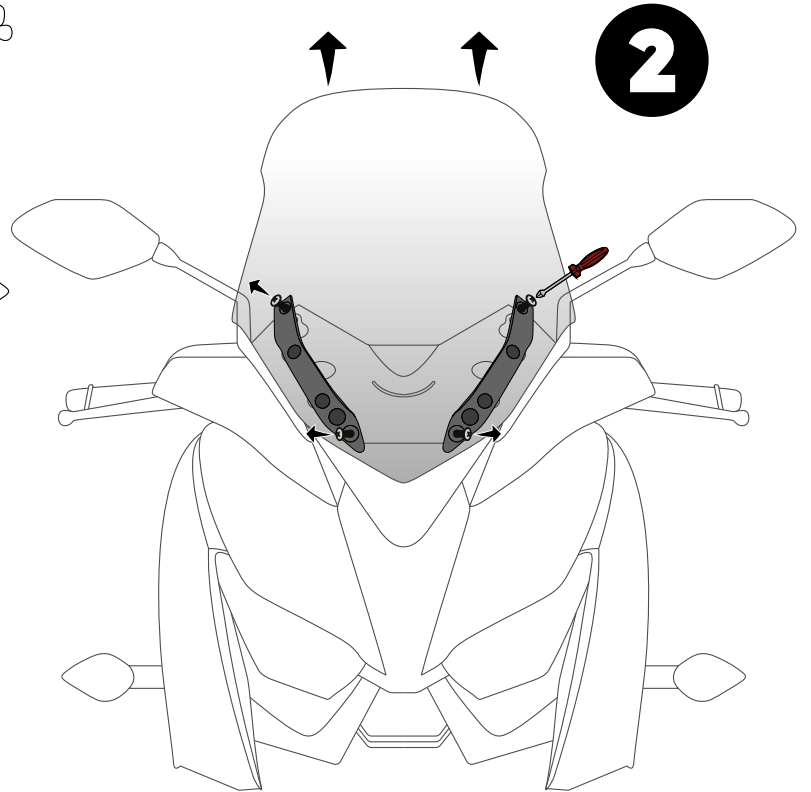

### Montaj Talimatları

**1-** Aşama 1'de taralı olarak gösterilen plastik parçayı civatalarını sökerek çıkarın.

**2-** Aşama 2'de gösterilen civataları yıldız tornavida yardımıyla sökün ve camı çıkarın.

### Mounting Instructions

**1-** Remove the shaded plastic part in step 1 by unscrewing the bolts.

**2-** Unscrew the bolts shown in step 2 with a phillips screwdriver and remove the glass.

3