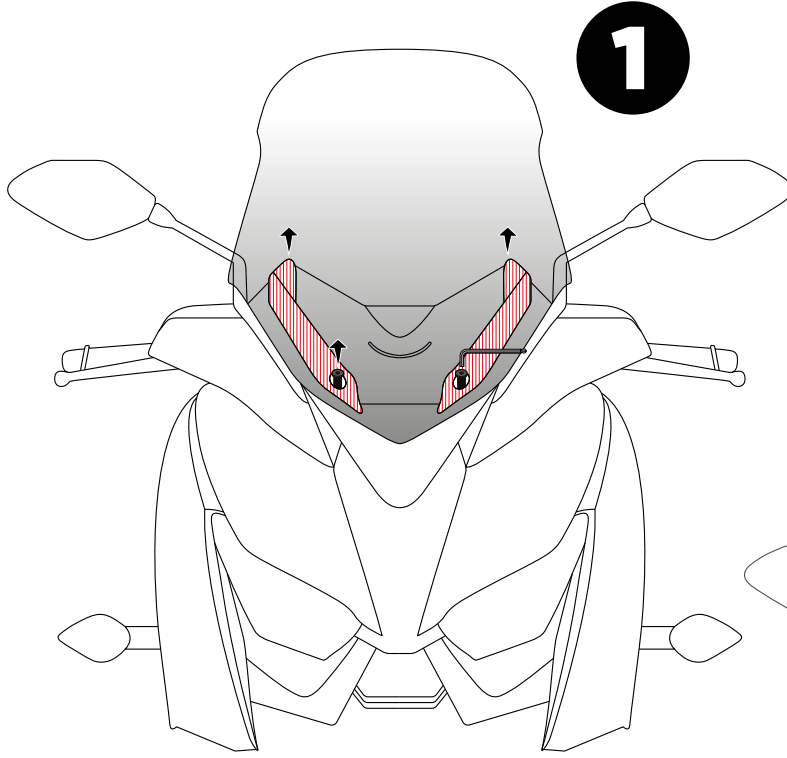

### Montaj Talimatları

**1-** Aşama 1'de taralı olarak gösterilen plastik parçayı civatalarını sökerek çıkarın.

**2-** Aşama 2'de gösterilen civataları yıldız tornavida yardımıyla sökün ve camı çıkarın.

### Mounting Instructions

**1-** Remove the shaded plastic part in step 1 by unscrewing the bolts.

**2-** Unscrew the bolts shown in step 2 with a phillips screwdriver and remove the glass.

3