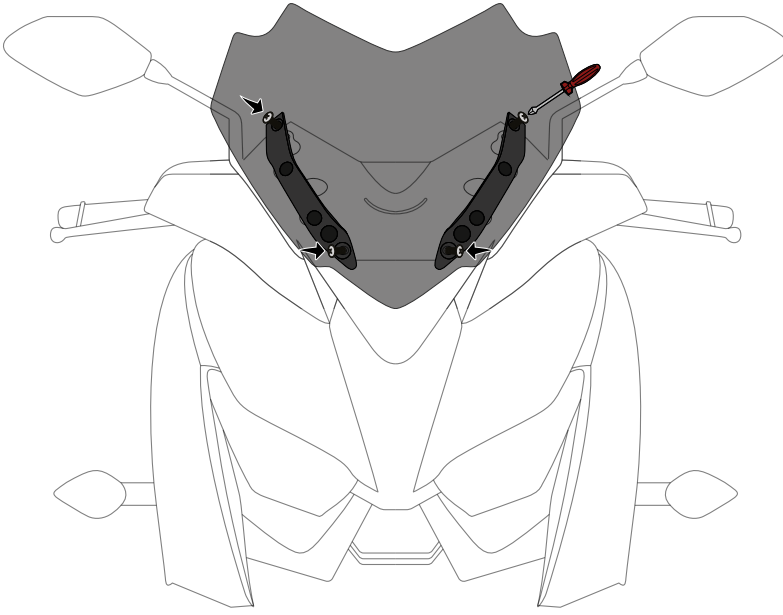

## Montaj Kılavuzu • Mounting Instructions

XMAX 2018-2022 Uyumlu Spor Ön Cam • XMAX 2018-2022 Compatible Sport Windscreen

No	Adet • Qty.	Parça • Parts
A	1x	 (Spor Ön Cam) (Sport Windscreen)
★	3x	(Orjinal Civata) • (Original Bolt)

### Montaj Talimatları

**1-** Aşama 1'de taralı olarak gösterilen plastik parçayı civatalarını sökerek çıkarın.

**2-** Aşama 2'de gösterilen civataları yıldız tornavida yardımıyla sökün ve camı çıkarın.

### Mounting Instructions

**1-** Remove the shaded plastic part in step 1 by unscrewing the bolts.

**2-** Unscrew the bolts shown in step 2 with a phillips screwdriver and remove the glass.

3

### Montaj Talimatları

**3-** Spor ön camı aşama 3'te gösterildiği gibi konumlandırın ve orijinal civatalarla sabitleyin.

**4-** Daha önce motosikletin üstünden söktüğünüz plastik parçayı takın.