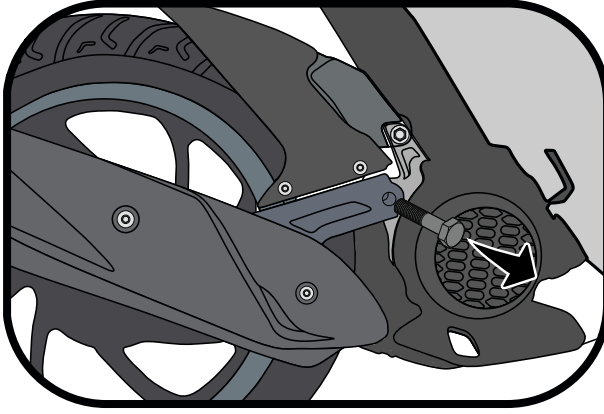

Dio 2021 Uyumlu Egzoz Koruma Takozu • Dio 2021 Compatible Ezhaust Guard Wedge

No	Adet • Qty.	Parça • Parts
A	1 x	(Egzoz Koruma Takozu) (Exhaust Guard Wedge)
B	1 x	(10x100 Anahtar Başlı Civata) (10x100 Bolt)

Gerekli Aletler • Required Tools
(17mm Lokma Anahtar) (17mm Socket Key)

Montaj Talimatları

- 1- Aşama 1'de gösterildiği gibi motosikletinizin üstünde bulunan vidaya çıkartın.
- 2- Aşama 2'de gösterildiği gibi anahtar başlı civatayı takozun içinden geçirin ve motosikletinize monte edin.

Mounting Instructions

- 1- Unscrew the screw on your motorcycle as shown in step 1.
- 2- Pass the bolt through the guard wedge as shown in step 2 and mount it on your motorcycle.

1