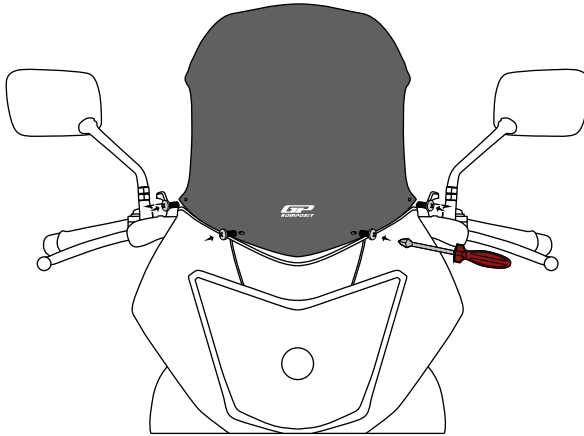

Montaj Kılavuzu • Mounting Instructions

CBF 150 2005-2017 Uyumlu Ön Cam • CBF 150 2005-2017 Compatible Windscreen

No	Adet • Qty.	Parça • Parts
A	1x	 (Ön Cam) (Windscreen)
★	4 x	(Orjinal civatalar) • (Original Bolts)

### Montaj Talimatları

- 1- Aşama 1'de gösterildiği gibi motosikletin üzerinden çıkan orjinal civataları yıldız tornavida yardımı ile sökün.
- 2- Aşama 2'de gösterildiği gibi ön camı bağlantı noktalarına konumlandırın ve yıldız tornavida ile sabitleyin.

### Mounting Instructions

- 1- Remove the original bolts from the motorcycle with the help of a phillips screwdriver, as shown in step 1.
- 2- Position the windscreen on the attachment points and secure with a phillips screwdriver, as shown in step 2.