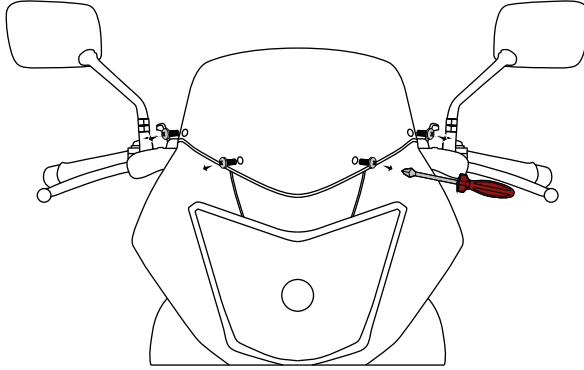

Montaj Kılavuzu • Mounting Instructions

CBF 150 2005-2017 Uyumlu Ön Cam • CBF 150 2005-2017 Compatible Windscreen

No	Adet • Qty.	Parça • Parts
A	1x	(Ön Cam) (Windscreen)
★	4 x	(Orjinal civatalar) • (Original Bolts)

Gerekli Aletler • Required Tools
(Yıldız Tornavida) • (Star Screwdriver)

1