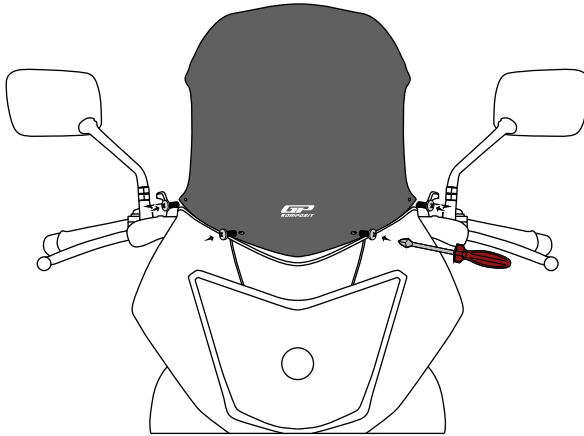

Montaj Kılavuzu • Mounting Instructions

CBF 150 2005-2017 Uyumlu Ön Cam • CBF 150 2005-2017 Compatible Windscreen

No	Adet • Qty.	Parça • Parts
A	1x	 (Ön Cam) (Windscreen)
★	4 x	(Orjinal civatalar) • (Original Bolts)

Gerekli Aletler • Required Tools
 (Yıldız Tornavida) • (Star Screwdriver)

1

2

Montaj Talimatları
1- Aşama 1'de gösterildiği gibi motosikletin üzerinden çıkan orjinal civataları yıldız tornavida yardımı ile sökün.
2- Aşama 2'de gösterildiği gibi ön camı bağlantı noktalarına konumlandırın ve yıldız tornavida ile sabitleyin.

Mounting Instructions
1- Remove the original bolts from the motorcycle with the help of a phillips screwdriver. as shown in step 1.
2- Position the windscreen on the attachment points and secure with a phillips screwdriver. as shown in step 2.