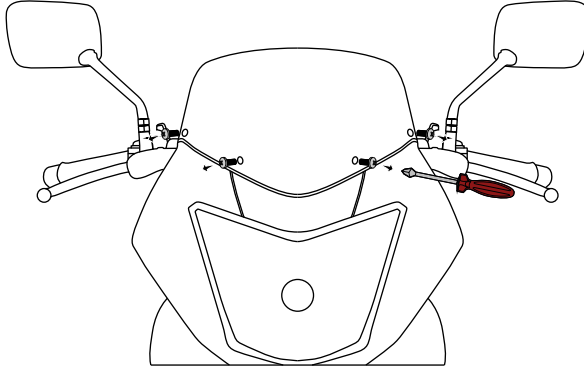

Montaj Kılavuzu • Mounting Instructions

CBF 150 2005-2017 Uyumlu Ön Cam • CBF 150 2005-2017 Compatible Windscreen

No	Adet • Qty.	Parça • Parts
A	1x	 (Ön Cam) (Windscreen)
★	4 x	(Orjinal civatalar) • (Original Bolts)

Gerekli Aletler • Required Tools
 (Yıldız Tornavida) • (Star Screwdriver)

1

2

Montaj Talimatları
1- Aşama 1'de gösterildiği gibi motosikletin üzerinden çıkan orjinal civataları yıldız tornavida yardımı ile sökün.
2- Aşama 2'de gösterildiği gibi ön camı bağlantı noktalarına konumlandırın ve yıldız tornavida ile sabitleyin.

Mounting Instructions
1- Remove the original bolts from the motorcycle with the help of a phillips screwdriver. as shown in step 1.
2- Position the windscreen on the attachment points and secure with a phillips screwdriver. as shown in step 2.