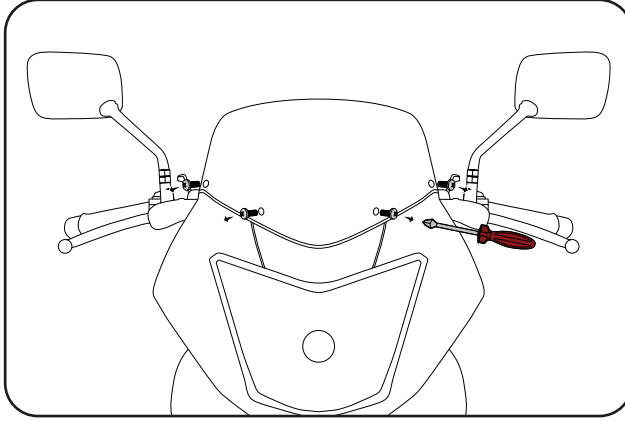

Montaj Kılavuzu • Mounting Instructions

CBF 150 2005-2017 Uyumlu Ön Cam • CBF 150 2005-2017 Compatible Windscreen

No	Adet • Qty.	Parça • Parts
A	1x	 (Ön Cam) (Windscreen)
★	4 x	(Orjinal civatalar) • (Original Bolts)

Gerekli Aletler • Required Tools
 (Yıldız Tornavida) • (Star Screwdriver)

1

2

Montaj Talimatları

- 1- Aşama 1'de gösterildiği gibi motosikletin üzerinden çıkan orjinal civataları yıldız tornavida yardımı ile sökün.
- 2- Aşama 2'de gösterildiği gibi ön camı bağlantı noktalarına konumlandırın ve yıldız tornavida ile sabitleyin.

Mounting Instructions

- 1- Remove the original bolts from the motorcycle with the help of a phillips screwdriver. as shown in step 1.
- 2- Position the windscreen on the attachment points and secure with a phillips screwdriver. as shown in step 2.