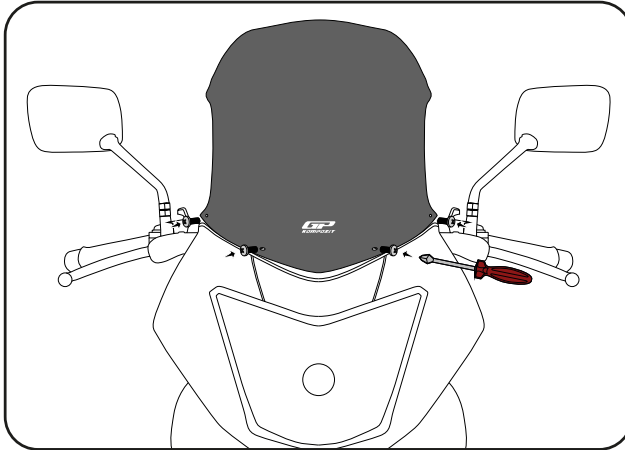

Montaj Kılavuzu • Mounting Instructions

CBF 150 2005-2017 Uyumlu Ön Cam • CBF 150 2005-2017 Compatible Windscreen

No	Adet • Qty.	Parça • Parts
A	1x	 (Ön Cam) (Windscreen)
★	4 x	(Orjinal civatalar) • (Original Bolts)

Gerekli Aletler • Required Tools
 (Yıldız Tornavida) • (Star Screwdriver)

1

2

Montaj Talimatları

- 1- Aşama 1'de gösterildiği gibi motosikletin üzerinden çıkan orjinal civataları yıldız tornavida yardımı ile sökün.
- 2- Aşama 2'de gösterildiği gibi ön camı bağlantı noktalarına konumlandırın ve yıldız tornavida ile sabitleyin.

Mounting Instructions

- 1- Remove the original bolts from the motorcycle with the help of a phillips screwdriver. as shown in step 1.
- 2- Position the windscreen on the attachment points and secure with a phillips screwdriver. as shown in step 2.