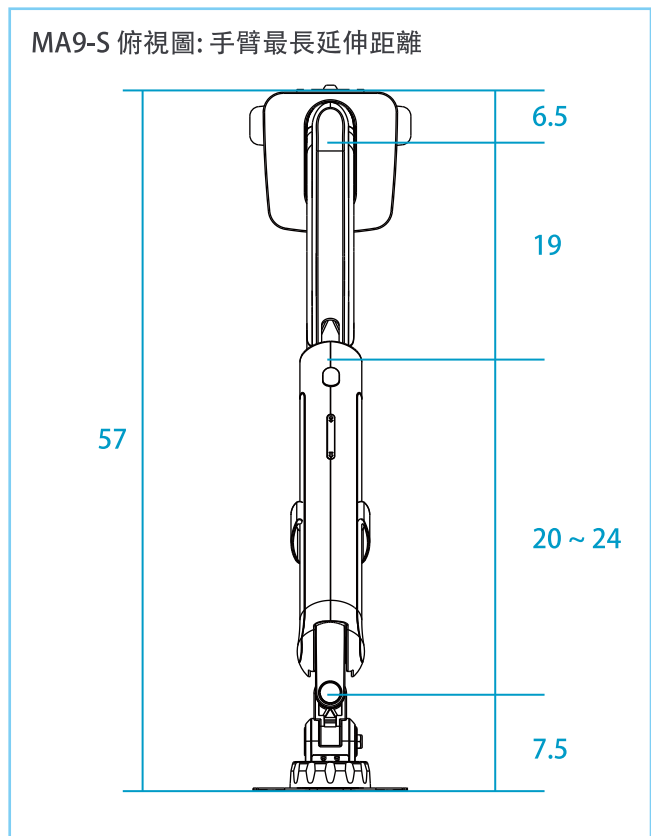

產品編號: MA9-S
單位: 公分 CM

MA9-S 夾桌式安裝底座

MA9-S 穿孔式安裝底座

MA9-S 側視圖: 手臂上下移動範圍及旋轉角度
#5 機械彈簧臂任意高度調整範圍: 30

MA9-S 旋轉面板90° 直立螢幕

MA9-S 垂直傾斜調整螢幕範圍±90°

02-77143660

ultrarm.com