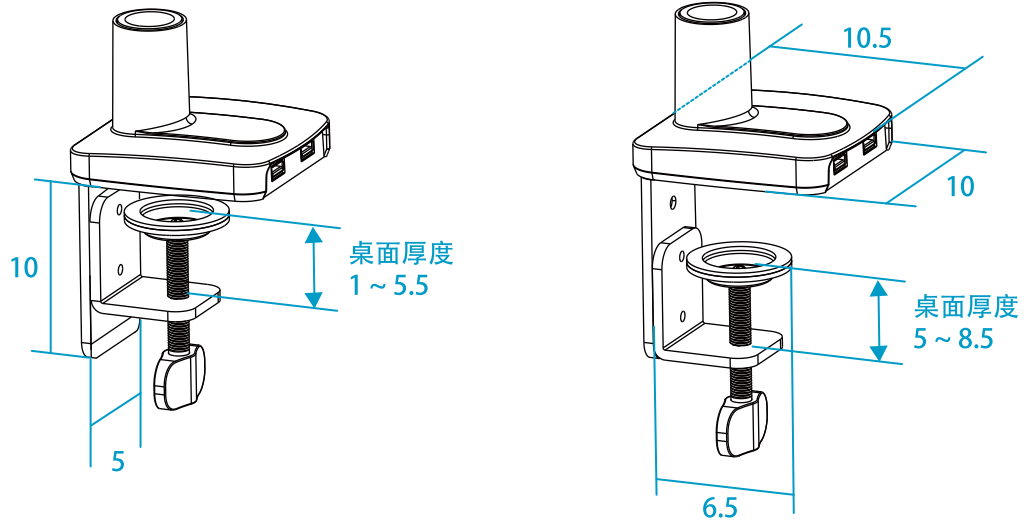

產品編號: MA9-S
單位: 公分 CM

MA9-S 夾桌式安裝底座

MA9-S 穿孔式安裝底座

MA9-S 側視圖: 手臂上下移動範圍及旋轉角度
#5 機械彈簧臂任意高度調整範圍: 30

MA9-S 旋轉面板90° 直立螢幕

MA9-S 垂直傾斜調整螢幕範圍±90°

02-77143660

ultrarm.com