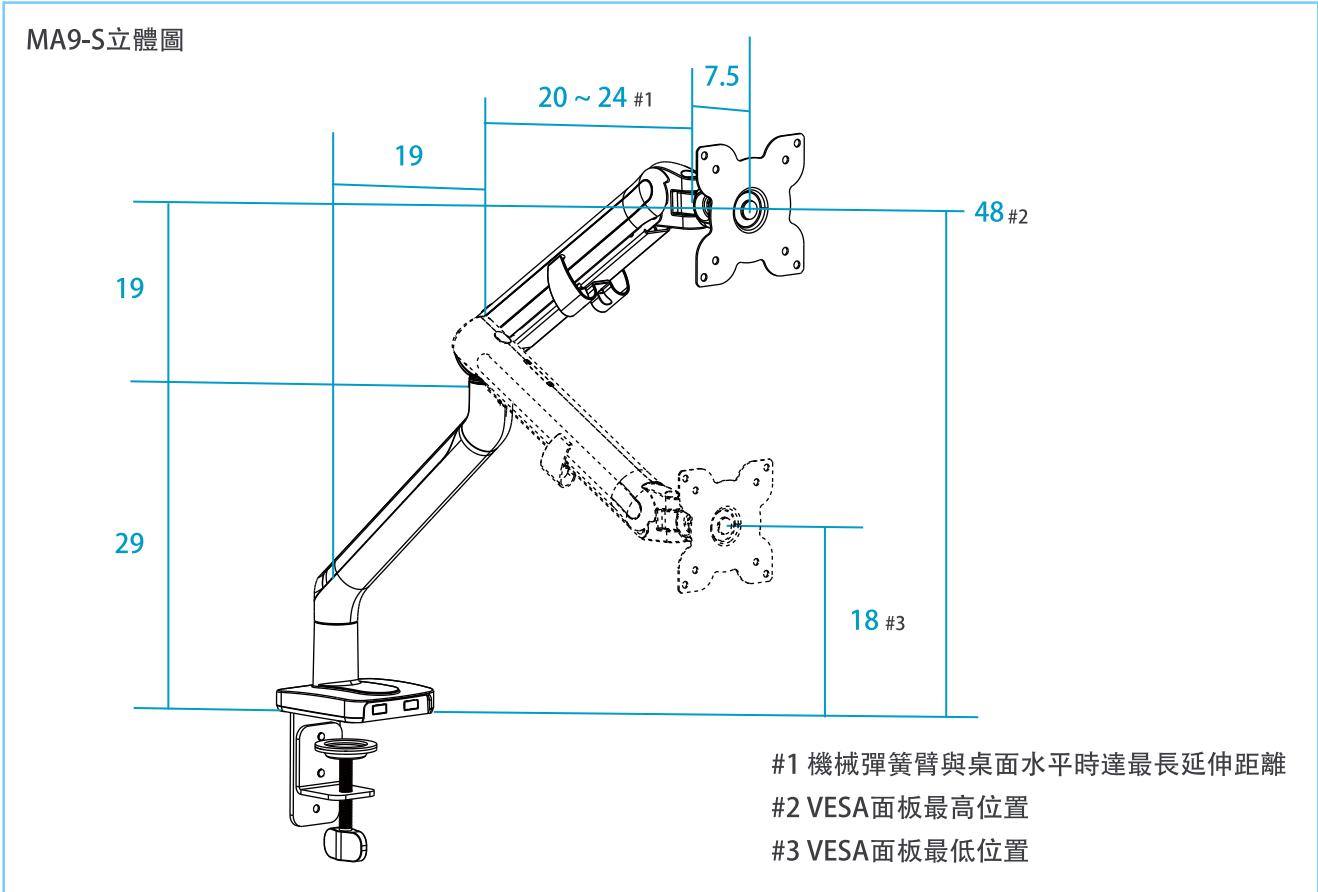

產品編號: MA9-S
單位: 公分 CM

MA9-S 夾桌式安裝底座

MA9-S 穿孔式安裝底座

MA9-S 側視圖: 手臂上下移動範圍及旋轉角度
#5 機械彈簧臂任意高度調整範圍: 30

MA9-S 旋轉面板90° 直立螢幕

MA9-S 垂直傾斜調整螢幕範圍±90°

02-77143660

ultrarm.com