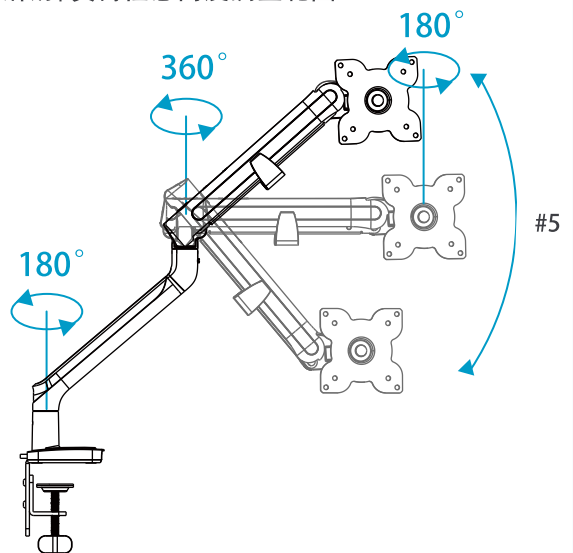

產品編號: MA9-S
單位: 公分 CM

MA9-S 夾桌式安裝底座

MA9-S 穿孔式安裝底座

MA9-S 側視圖: 手臂上下移動範圍及旋轉角度
#5 機械彈簧臂任意高度調整範圍: 30

MA9-S 旋轉面板90° 直立螢幕

MA9-S 垂直傾斜調整螢幕範圍±90°

02-77143660

ultrarm.com