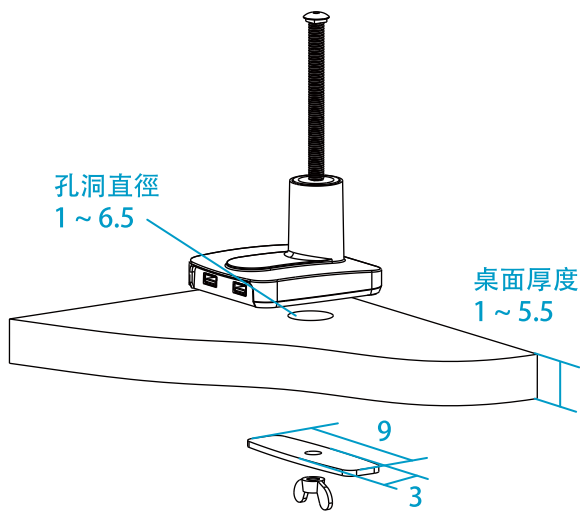

產品編號: MA9-S
單位: 公分 CM

MA9-S 夾桌式安裝底座

MA9-S 穿孔式安裝底座

MA9-S 側視圖: 手臂上下移動範圍及旋轉角度
#5 機械彈簧臂任意高度調整範圍: 30

MA9-S 旋轉面板90° 直立螢幕

MA9-S 垂直傾斜調整螢幕範圍±90°

02-77143660

ultrarm.com