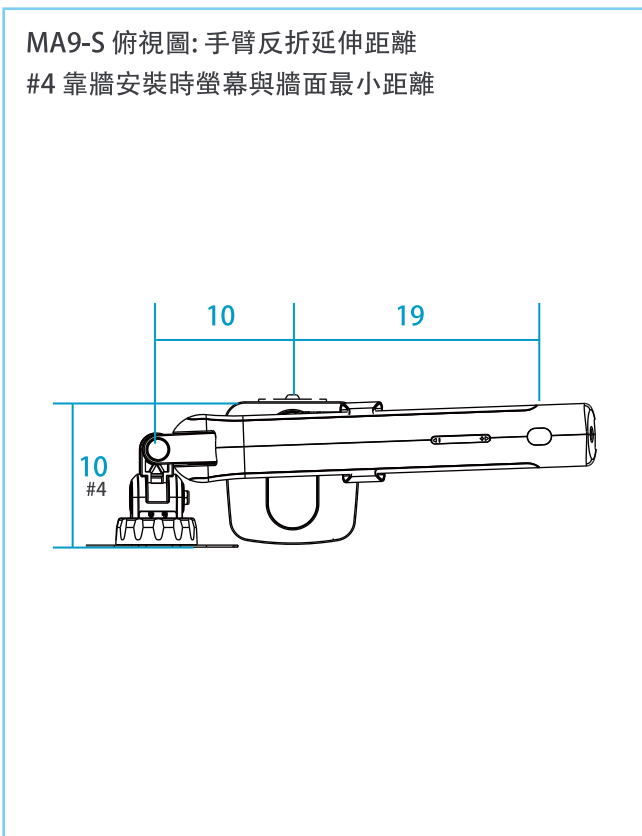

產品編號: MA9-S
單位: 公分 CM

MA9-S 夾桌式安裝底座

MA9-S 穿孔式安裝底座

MA9-S 側視圖: 手臂上下移動範圍及旋轉角度
#5 機械彈簧臂任意高度調整範圍: 30

MA9-S 旋轉面板90° 直立螢幕

MA9-S 垂直傾斜調整螢幕範圍±90°

02-77143660

ultrarm.com