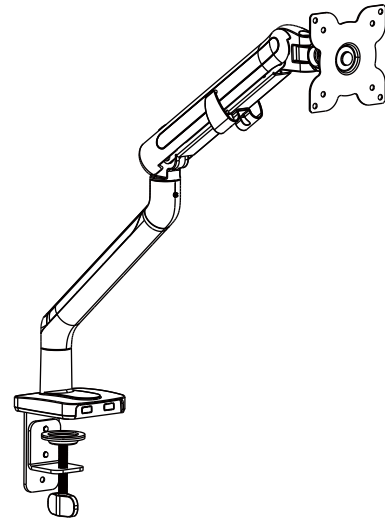

【哨兵 SENTRY】32吋單螢幕支架

- 機械彈簧結構強化調整精準度
- 支援全方位360度任意移動調節
- 依據需求自由定位螢幕大幅提升工作效率
- 淨空桌面重新釋放被長期佔據的空間
- 符合人體工學的舒適觀看體驗
- 輔助維持姿勢端正降低久坐對健康的危害
- 集線槽收納雜亂線材
- 快拆式VESA面板支援快速安裝
- 預留USB孔位連接電腦主機更方便

對應螢幕規格		產品基礎參數	
尺寸	≦32吋	手臂長度	≦50.5公分
重量	≦9公斤	最大高度	48公分
類型	平面/曲面	VESA介面	75x75mm & 100x100mm
長寬比	16:9/21:9	外觀顏色	磨砂白
對應移動範圍		鋁佔比	41%
高度升降	30公分	鐵佔比	45%
垂直傾斜	±45°	塑膠佔比	11%
手臂旋轉	360°	包裝尺寸	44x24.5x12公分
螢幕旋轉	水平/直立	包裝重量	2.75公斤
對應桌面厚度		產品淨重	2.4公斤
夾桌式安裝	1 ~ 8.5公分	結構保固	3年
穿孔式安裝	1 ~ 5.5公分 <small>(孔洞直徑 1 ~ 6.5公分)</small>	彈簧保固	2年