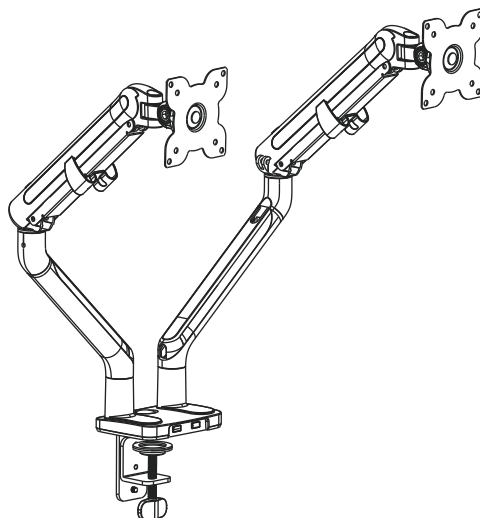

## 【堡壘 FORTRESS】32吋雙螢幕支架

- 機械彈簧結構強化調整精準度
- 支援不同尺寸雙螢幕完美並排
- 支援全方位360度任意移動調節
- 依據需求自由定位螢幕大幅提升工作效率
- 淨空桌面重新釋放被長期佔據的空間
- 符合人體工學的舒適觀看體驗
- 輔助維持姿勢端正降低久坐對健康的危害
- 集線槽收納雜亂線材
- 快拆式VESA面板支援快速安裝
- 預留USB孔位連接電腦主機更方便

對應螢幕規格	
尺寸	≤32吋
重量	≤9公斤
類型	平面/曲面
長寬比	16:9/21:9
對應移動範圍	
高度升降	30公分
垂直傾斜	±45°
手臂旋轉	360°
螢幕旋轉	水平/直立
對應桌面厚度	
夾桌式安裝	1 ~ 8.5公分
穿孔式安裝	1 ~ 5.5公分 <small>(孔洞直徑 1 ~ 6.5公分)</small>

產品基礎參數	
最大臂展	88公分
最大高度	48公分
VESA介面	75x75mm & 100x100mm
外觀顏色	磨砂白
鋁佔比	41%
鐵佔比	45%
塑膠佔比	11%
包裝尺寸	44x32.5x14公分
包裝重量	4.4公斤
產品淨重	3.8公斤
結構保固	3年
彈簧保固	2年

更多產品資訊請洽

02-77143660

ultrarm.com