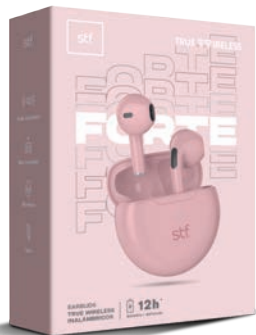

MEDIDAS DE EMPAQUE: 12 x 16 x 4 cm

VENDOR PACK: 12

SKU: ST-E16772

UPC: 7503035216772

COLOR:  BLACK

# FORTE

EARBUDS TWS INALÁMBRICOS

Audio  
inalámbrico

Base recargable

Micrófono

Ligero

BATERÍA + ESTUCHE