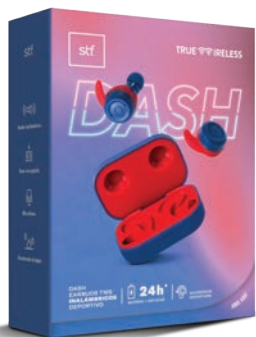

DASH

EARBUDS TWS INALÁMBRICOS DEPORTIVO