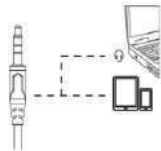

INSTRUCCIONES DE USO

Los audífonos pueden ser usados en equipos con un puerto de audio de 3.5 mm, como el que tienen una computadora portátil, un teléfono celular o tablet.

1. **01.** Identifica la entrada de audio 3.5 mm en tu dispositivo.
2. **02.** Inserta el conector de tus audífonos en el puerto 3.5 mm de tu dispositivo.
3. **03.** Inserta el conector del cable USB en uno de los puertos USB disponibles de tu computadora, para la alimentación de la luz led de tus audífonos.
4. **04.** Escucha el audio a través de tus auriculares.
5. **05.** Ajusta el volumen de tus audífonos, con el control que se encuentra en el cable (3).
6. **06.** Desliza el interruptor (4) para encender o apagar del micrófono.

NOTA: EN CASO DE USARLO EN UN DISPOSITIVO MÓVIL O TABLET, LA LUZ LED NO PODRÁ ESTAR EN FUNCIÓN, ES NECESARIO CONECTAR LOS AUDÍFONOS EN UNA ENTRADA USB.

Los audífonos también pueden conectarse a una computadora de escritorio, mediante un adaptador 3.5 mm de audio

1. **01.** Identifica la entrada de audio 3.5 mm y del micrófono en tu computadora de escritorio.
2. **02.** Coloca el adaptador de audio 3.5 mm en el conector de tus audífonos.
3. **03.** Inserta los conectores del adaptador de audio 3.5 mm de tus audífonos en el puerto 3.5 mm y el micrófono respectivamente.
4. **04.** Inserta el conector del cable USB en uno de los puertos USB disponibles de tu computadora, para la alimentación de la luz led de tus audífonos.
5. **05.** Escucha el audio a través de tus auriculares.
6. **06.** Ajusta el volumen de tus audífonos, con el control que se encuentra en el cable (3).
7. **07.** Desliza el interruptor (4) para encender o apagar del micrófono