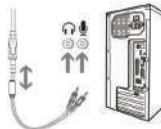

INDICACIONES SOBRE LOS AUDÍFONOS

Asegúrate de leer completamente el manual de usuario del dispositivo que se conectará a los audífonos.

1. **01.** Evita usar un volumen alto en lugares públicos para no molestar a las personas que te rodean.
2. **02.** No los expongas o guardes en lugares con altas temperaturas o humedad.
3. **03.** Mantenlos alejados de tierra, polvo o demás sustancias corrosivas.
4. **04.** No desmanteles los audífonos ni intentes repararlos en caso de daño (acude al centro de soporte técnico autorizado).