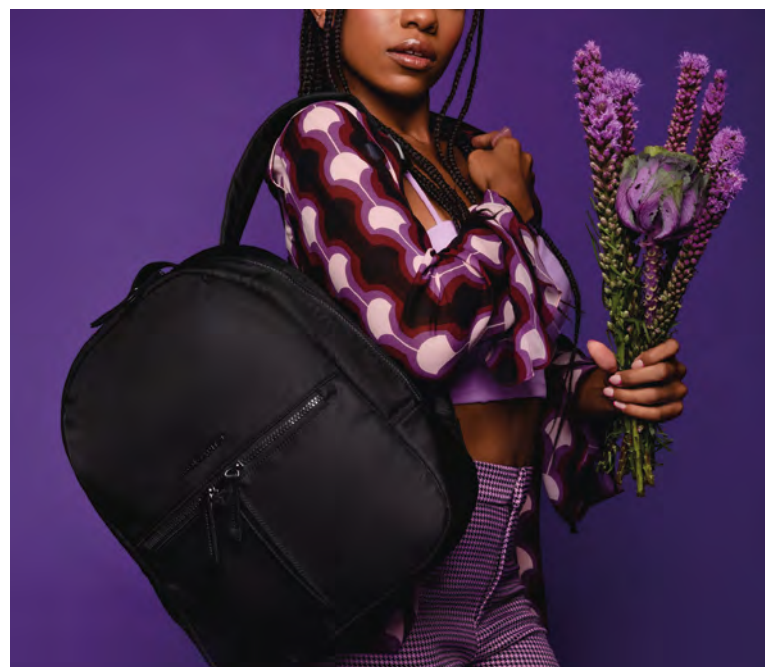

▲ CARACTERÍSTICAS

Mochila para laptop 15" (38.1 cm)
Múltiples compartimentos
Bolsas frontales

▲ ESPECIFICACIONES

VENDOR PACK
6

MATERIALES
Cubierta: 100% nailon (nylon)
Forro: 100% poliéster

MEDIDAS
Externas:
31 x 42 x 9 cm
Internas:
30 x 41 x 8 cm