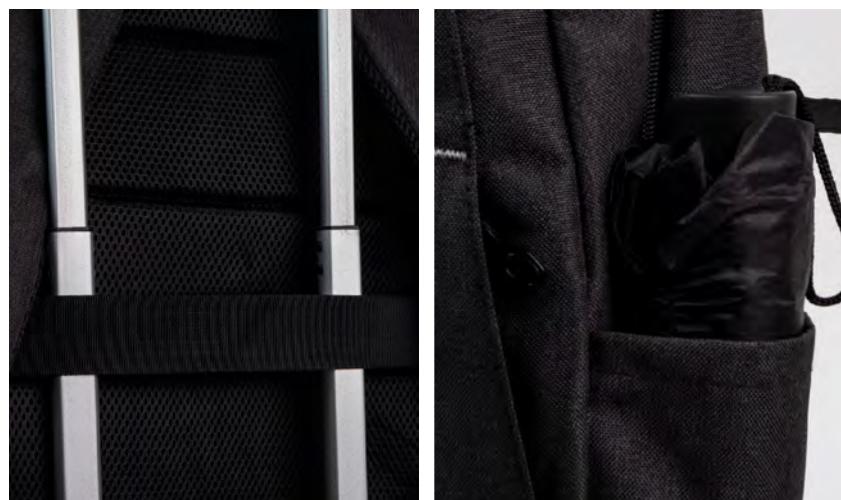

TAOS

BACKPACK 15.6"

TAOS

BACKPACK 15.6"

▲ DESCRIPCIÓN

SKU: CC-B93362
UPC: 7503033293362
Color: Black ●

▲ CARACTERÍSTICAS

Mochila para laptop 15.6" (39.6 cm)
Múltiples compartimentos
Materiales resistentes

▲ ESPECIFICACIONES

VENDOR PACK
6

MATERIALES
Cubierta: 100% poliéster
Forro: 100% poliéster

MEDIDAS
Externas:
29 x 44 x 13 cm
Internas:
28 x 43 x 12 cm