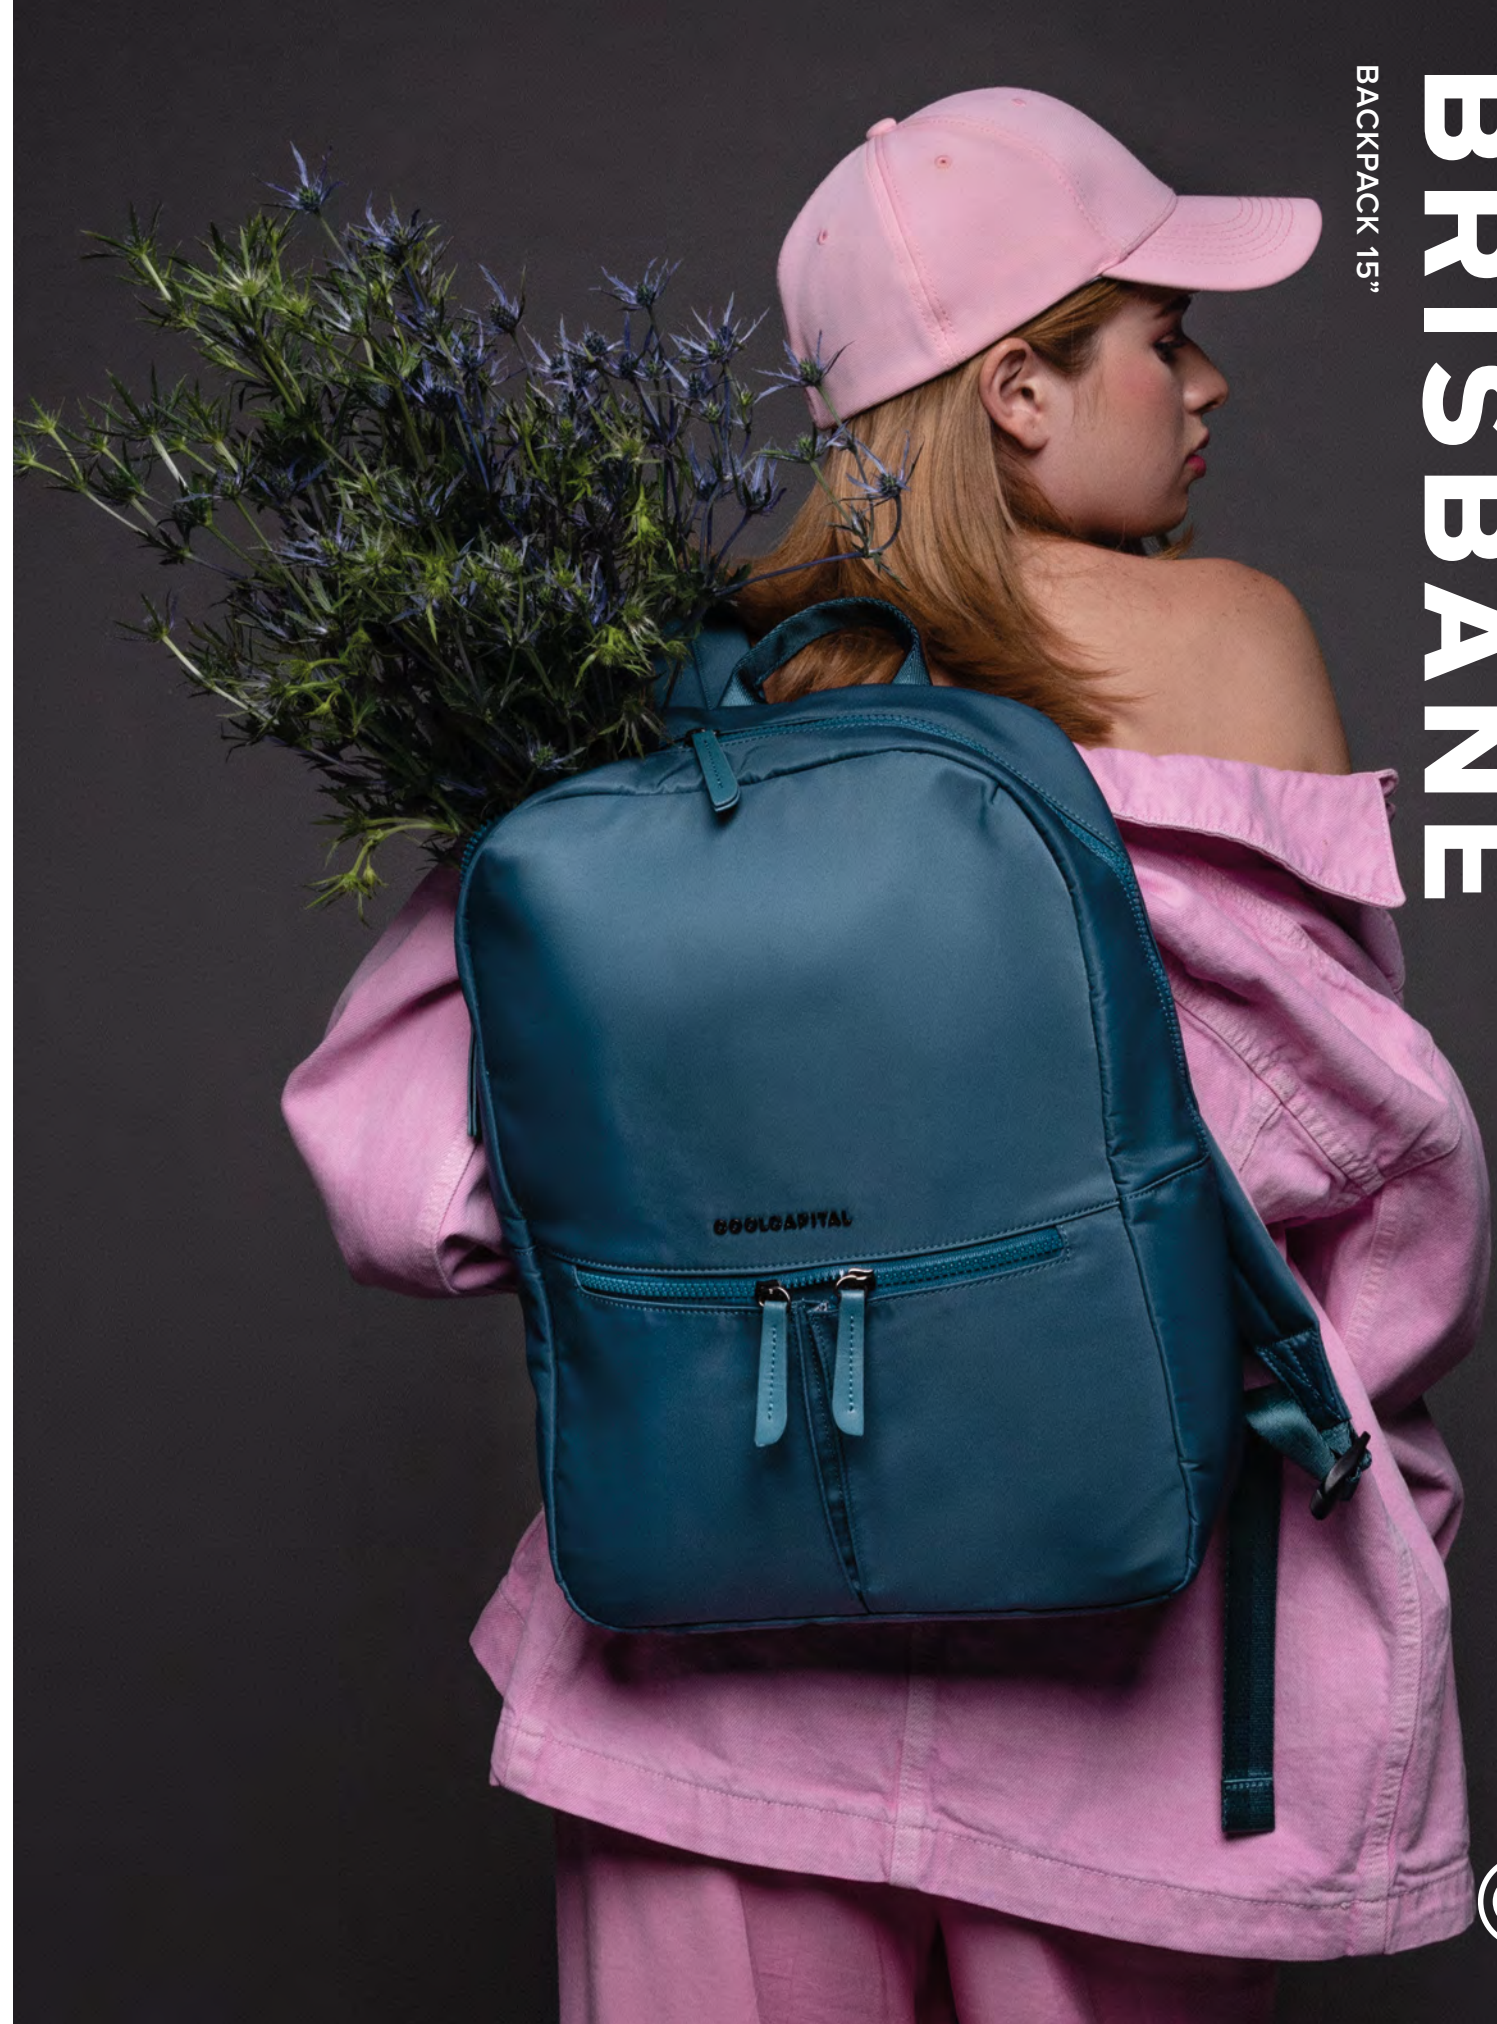

▲ ESPECIFICACIONES

VENDOR PACK
6

MATERIALES
Cubierta: 100% nailon (nylon)
Forro: 100% poliéster

MEDIDAS
Externas:
31 x 42 x 9 cm
Internas:
30 x 41 x 8 cm