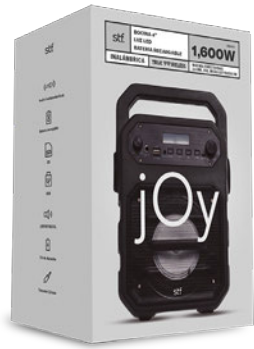

MEDIDAS DE EMPAQUE: 24 x 34 x 15 cm

VENDOR PACK: 4

SKU: ST-S49838

UPC: 7503025449838

COLOR: BLACK

SKU: ST-S49852

UPC: 7503025449852

COLOR: WINE