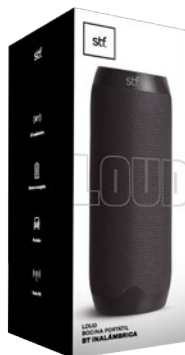

## BOCINA PORTÁTIL INALÁMBRICA

TRUE  IRELESS

AUDIO  
INALÁMBRICO

BATERÍA  
RECARGABLE

PORTABLE

RADIO FM

BATERÍA