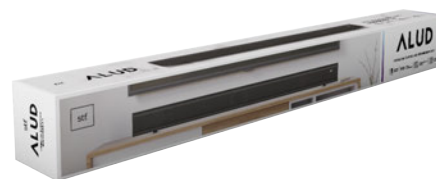

### ESPECIFICACIONES:

Conexión inalámbrica: 5.0

Medida de la bocina: 2 x 2" (5.08 cm)

Potencia: 30 W

Conector: HDMI (ARC) / Óptico / 3.5 mm (aux)

MEDIDAS DE EMPAQUE: 87 x 11.1 x 9.6 cm

VENDOR PACK: 6

SKU: ST-S75402