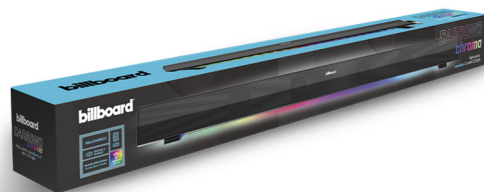

billboard

CARBONO *chroma*

High quality **soundbar 2.0**
with **LED light**

Audio
inalámbrico

3.5 mm

Entrada
óptica

Control
remoto

7 modos
de luz LED

MEDIDAS DEL EMPAQUE 98.5 x 10.5 x 10.5 cm

COLOR BLACK ●

billboard

STUDIO *MAX*

STUDIO *PRO*

STUDIO *PLUS*

CARBONO *beat MAX*

DESCRIPCIÓN	Cinema experience soundbar 2.1 with wireless subwoofer	Cinema experience soundbar 2.1 with subwoofer	Cinema experience soundbar 2.0	High quality soundbar 2.0 with led light
SKU - COLOR	BB-S75440 - Black 	BB-S75433 - Black 	BB-S75426 - Black 	BB-S75419 - Black 
CONEXIÓN INALÁMBRICA	5.0	5.0	5.0	5.0
ALCANCE CONEXIÓN INALÁMBRICA	10 m	10 m	10 m	10 m
MEDIDA BOCINA	2.25" x 2	2.25" x 2	2.25" x 4	2" x 4
MEDIDA SUBWOOFER	6.5"	6.5"	NA	NA
POTENCIA	130 W	130 W	60 W	50 W
ENTRADA ÓPTICA DIGITAL	<input checked="" type="checkbox"/>	<input checked="" type="checkbox"/>	<input checked="" type="checkbox"/>	<input checked="" type="checkbox"/>
ENTRADA HDMI (ARC)	<input checked="" type="checkbox"/>	<input checked="" type="checkbox"/>	<input checked="" type="checkbox"/>	<input type="checkbox"/>
ENTRADA AUXILIAR 3.5 MM	<input checked="" type="checkbox"/>	<input checked="" type="checkbox"/>	<input checked="" type="checkbox"/>	<input checked="" type="checkbox"/>
ENTRADA USB	<input checked="" type="checkbox"/>	<input checked="" type="checkbox"/>	<input checked="" type="checkbox"/>	<input type="checkbox"/>
CONTROL REMOTO	<input checked="" type="checkbox"/>	<input checked="" type="checkbox"/>	<input checked="" type="checkbox"/>	<input checked="" type="checkbox"/>