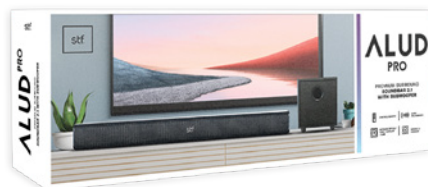

Conector: Óptico / HDMI / USB
(memoria) / 3.5 mm (aux)
Alcance inalámbrico: 10 m

MEDIDAS DE EMPAQUE: 65 x 30.6 x 22.6 cm

VENDOR PACK: 2

SKU: ST-S02206

UPC: 7503029002206

COLOR:  BLACK

BARRAS DE SONIDO

stf