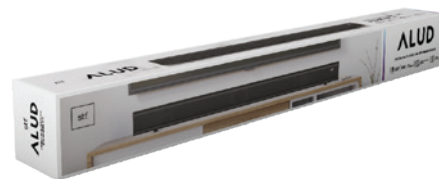

ALUD

PREMIUM SURROUND SOUNDBAR 2.0

CONTROL
REMOTO

AUDIO
INALÁMBRICO

ENTRADA ÓPTICA /
HDMI / AUXILIAR

SONIDO
2.0 CANALES

ESPECIFICACIONES:

Conexión inalámbrica: 5.0
Medida de la bocina: 2" x 2 (5.08 cm)
Impedancia: 4 Ohm
Potencia: 30 W

Alimentación: 12 Vcc 1.5 A
Conector: Óptico / HDMI / 3.5 mm (aux)
Alcance inalámbrico: 10 m

MEDIDAS DE EMPAQUE: 87 x 11.1 x 9.6 cm

VENDOR PACK: 6

SKU: ST-S75402

UPC: 7503036275402

COLOR:  BLACK

ALUD PRO

PREMIUM SURROUND **SOUNDBAR 2.1**
WITH SUBWOOFER