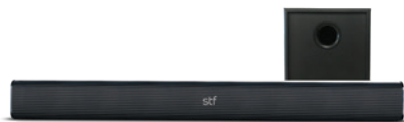

UPC: 7503036275440

COLOR:  BLACK

BARRAS DE SONIDO

billboard

BARRAS DE SONIDO

ALUD

ALUD PRO

CARBONO CHROMA