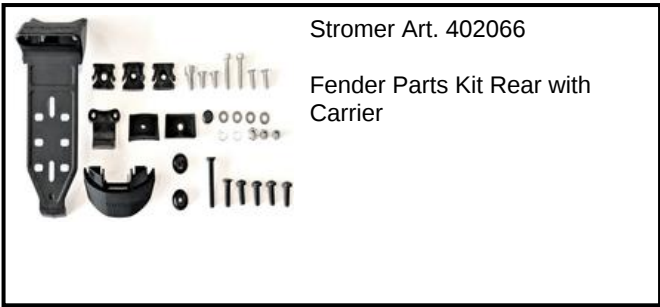

Fender / Carrier

Stromer Art. 401294

Carrier

Stromer Art. 401292

Fender Parts Kit - front for rigid fork ST3 & ST5

Light

Mechanical drive parts

 <p>Stromer Art. 401494</p> <p>Crankset Assembly ST1&ST3&ST5</p> <p>Crankset 1x11 170mm 52T for 83mm shell Bottom Bracket: (MEGA EXO) BB- 7100, BC1.37"x24T</p>	 <p>Stromer Art. 401498</p> <p>Chain Guard</p> <p>Chain guard 1x11 52T inboard mounting</p>
 <p>Stromer Art. 401497</p> <p>Chainring 52T</p> <p>Chain ring 1x11 52T outboard mounting</p>	 <p>Stromer Art. 401487</p> <p>Chain KMC X11-1 EPT Anti- Rust 120 Links</p> <p>(sizes L & XL)</p>
 <p>Stromer Art. 402042</p> <p>Chain KMC X11-1 EPT Anti- Rust 126 Links</p> <p>(size M)</p>	 <p>Stromer Art. 400697</p> <p>Pedal Wellgo B233</p>
 <p>Stromer Art. 400478</p> <p>Derailleur Washer ST2 S ST3 ST5</p>	 <p>Stromer Art. 402152</p> <p>Washer closing MW454 ST3 & ST5</p> <p>Wave Spring Washer Crankset</p>
 <p>Stromer Art. 402150</p> <p>Spacer Crankset MW251 ST 3 & ST5</p>	 <p>Stromer Art. 403111</p> <p>Spacer for Crank Set</p>