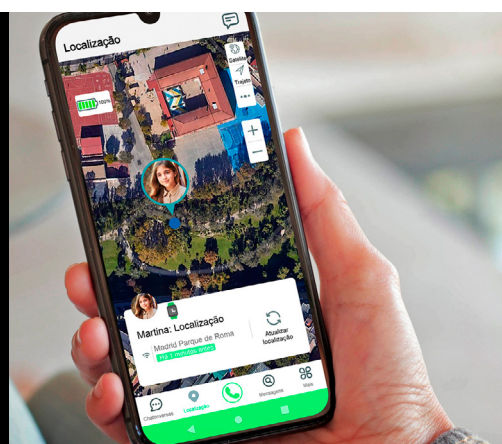

MENSAGENS DE  
TEXTO E VOZ

BATERIA  
EXTRA LONGA

CÂMARA DE  
SELFIES

HISTÓRICO DE  
LOCALIZAÇÕES

SPC SMART  
CLAN APP

### CONECTIVIDADE 4G E CONTROLO DE CHAMADAS

Graças à conectividade 4G é possível olhar pela sua segurança esteja onde estiver com chamadas, mensagens de voz e videochamadas de qualidade. Além disso, a partir da app podes ver quem liga e evitar que fale com desconhecidos configurando a lista de contactos permitidos.

### COM GPS E PERÍMETRO DE SEGURANÇA

Introduz um nano SIM com dados para monitorizar a localização e os percursos realizados pelas crianças através da função GPS. E, para que te sintas mais tranquilo/a, estabelece um perímetro de segurança em relação a um ponto e recebe avisos sempre que se afastem dele.

# SMARTEE 4G KIDS

**PRIMEIROS PASSOS RUMO À INDEPENDÊNCIA.** Smartwatch 4G para crianças e resistente à água. Com ecrã de 1,7", GPS, tecla SOS para emergências, modo 'Escola', chat, mensagens de voz, chamadas e videochamadas.