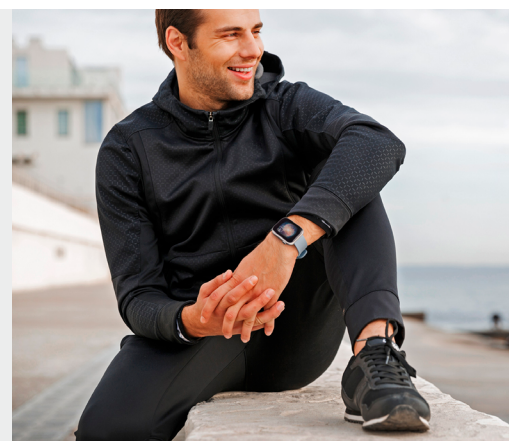

Nem todos os dias são iguais. Então, porque andar todos os dias com a mesma cor de smartwatch? Troca facilmente de cor de correa para integrar o SMARTEE DUO com o teu look.

ECRÃ DE 1,8" TÁTIL E NÍTIDO

O ecrã TFT com resolução de ecrã de 240x286 proporciona um ótimo contraste, profundidade de cor e uma clareza excepcional que permite ver os dados mesmo ao sol. Com vários watchfaces disponíveis e 6 níveis de brilho ajustáveis para personalizar a experiência.

RESISTENTE À ÁGUA E AO PÓ

A certificação IP68 garante que é completamente hermético ao pó ou outras partículas sólidas e resistente a imersões de vários minutos em água. Portanto, é o parceiro perfeito para os teus treinos pelo parque ou à chuva.

SMARTEE DUO

SMARTEE DUO

BEM-ESTAR E ESTILO COM O DUO. Relógio inteligente à prova de água com ecrã de 1,8", 7 dias de autonomia e 21 recordes desportivos. 7 dias de autonomia e 21 registos de desportos. Com oxímetro, monitor de ritmo cardíaco e bracelete extra para combinar com o seu look.