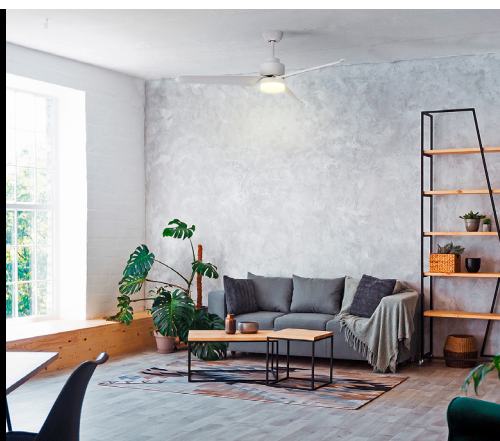

COM LUZ DE TEMPERATURA AJUSTÁVEL

Tu escolhes a que temperatura queres viver, em todos os sentidos. O CONFORTO DC MAX 2 é um equipamento híbrido que incorpora foco de luz led com 3 tons: frio, neutro ou quente.